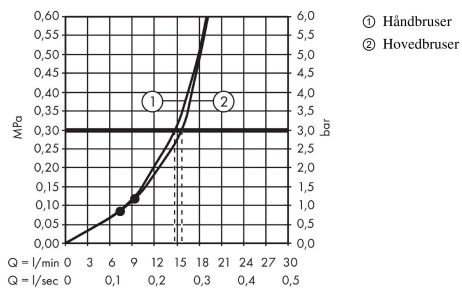

Crometta S**Showerspipe 240 1jet med termostat**

Overflader : krom Art.Nr.: 27267000

**Beskrivelse****Kendetegn**

- består af: hovedbruser, håndbruser, brusetermostat, bruserslange, glider, bruserstang
- hovedbruser Crometta S 240
- brusehovedstørrelse hovedbruser: 240 mm
- stråletype hovedbruser: Rain
- kugleled: hovedbruser justerbar i vinkel
- bruserholderens vinkel kan justeres med 45°
- stråletype håndbruser: Rain, IntenseRain
- højdejusterbar håndbruserholder
- stangdiameter: 22 mm
- stigerør kan afkortes
- længde på bruserbøjning hovedbruser: 350 mm
- maksimal gennemstrømsmængde ved 3 bar: 16 l/min
- gennemstrømsmængde Rain (ved 3 bar): 16 l/min
- termostat Ecostat 1001 CL
- sikkerhedsspærre ved 40°C
- justerbar varmtvandsbegrænsning
- betjening med drejeregreb
- monteringsstype: frembygget installation
- tilslutningsstørrelse DN15
- tilslutningsgevind G ½
- stikmål 150 mm ± 12 mm
- længere stigerør kan bestilles
- ACS 18 ACC NY 144, valide jusqu'au 23.04.2023
- NF_375-M1-20-3
- Kiwa UK 1907708
- WRAS 1907326
- Agrée Belgaqua

Teknologi

Crometta S
Showerpipe 240 1jet med termostat
 Overflader : krom Art.Nr.: 27267000

Produktbillede

Måltegning

Gennemløbsdiagram

Crometta S
Showerpipe 240 1jet med termostat
 Overflader : krom Art.Nr.: 27267000