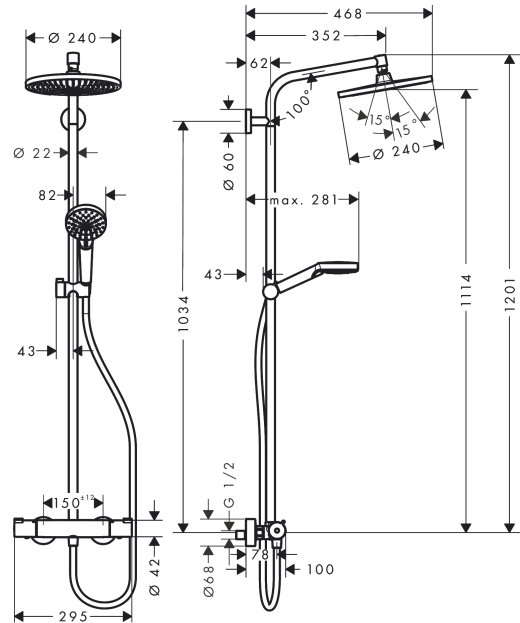

Crometta S**Showerspipe 240 1jet med termostat**

Overflader : krom Art.Nr.: 27267000

**Beskrivelse****Kendetegn**

- består af: hovedbruser, håndbruser, brusetermostat, bruserslange, glider, bruserstang
- hovedbruser Crometta S 240
- brusehovedstørrelse hovedbruser: 240 mm
- stråletype hovedbruser: Rain
- kugleled: hovedbruser justerbar i vinkel
- bruserholderens vinkel kan justeres med 45°
- stråletype håndbruser: Rain, IntenseRain
- højdejusterbar håndbruserholder
- stangdiameter: 22 mm
- stigerør kan afkortes
- længde på bruserbøjning hovedbruser: 350 mm
- maksimal gennemstrømsmængde ved 3 bar: 16 l/min
- gennemstrømsmængde Rain (ved 3 bar): 16 l/min
- termostat Ecostat 1001 CL
- sikkerhedsspærre ved 40°C
- justerbar varmtvandsbegrænsning
- betjening med drejeregreb
- monteringsstype: frembygget installation
- tilslutningsstørrelse DN15
- tilslutningsgevind G ½
- stikmål 150 mm ± 12 mm
- længere stigerør kan bestilles
- ACS 18 ACC NY 144, valide jusqu'au 23.04.2023
- NF_375-M1-20-3
- Kiwa UK 1907708
- WRAS 1907326
- Agrée Belgaqua

Teknologi

Crometta S
Showerpipe 240 1jet med termostat
 Overflader : krom Art.Nr.: 27267000

Produktbillede

Måltegning

Gennemløbsdiagram

Crometta S
Showerpipe 240 1jet med termostat
 Overflader : krom Art.Nr.: 27267000

Monteringseksempel

Crometta S
Showerpipe 240 1jet med termostat
 Overflader : krom Art.Nr.: 27267000

Sprængskitse

Konstruktionsår: >06/19

Crometta S**Showerpipe 240 1jet med termostat**

Overflader : krom Art.Nr.: 27267000