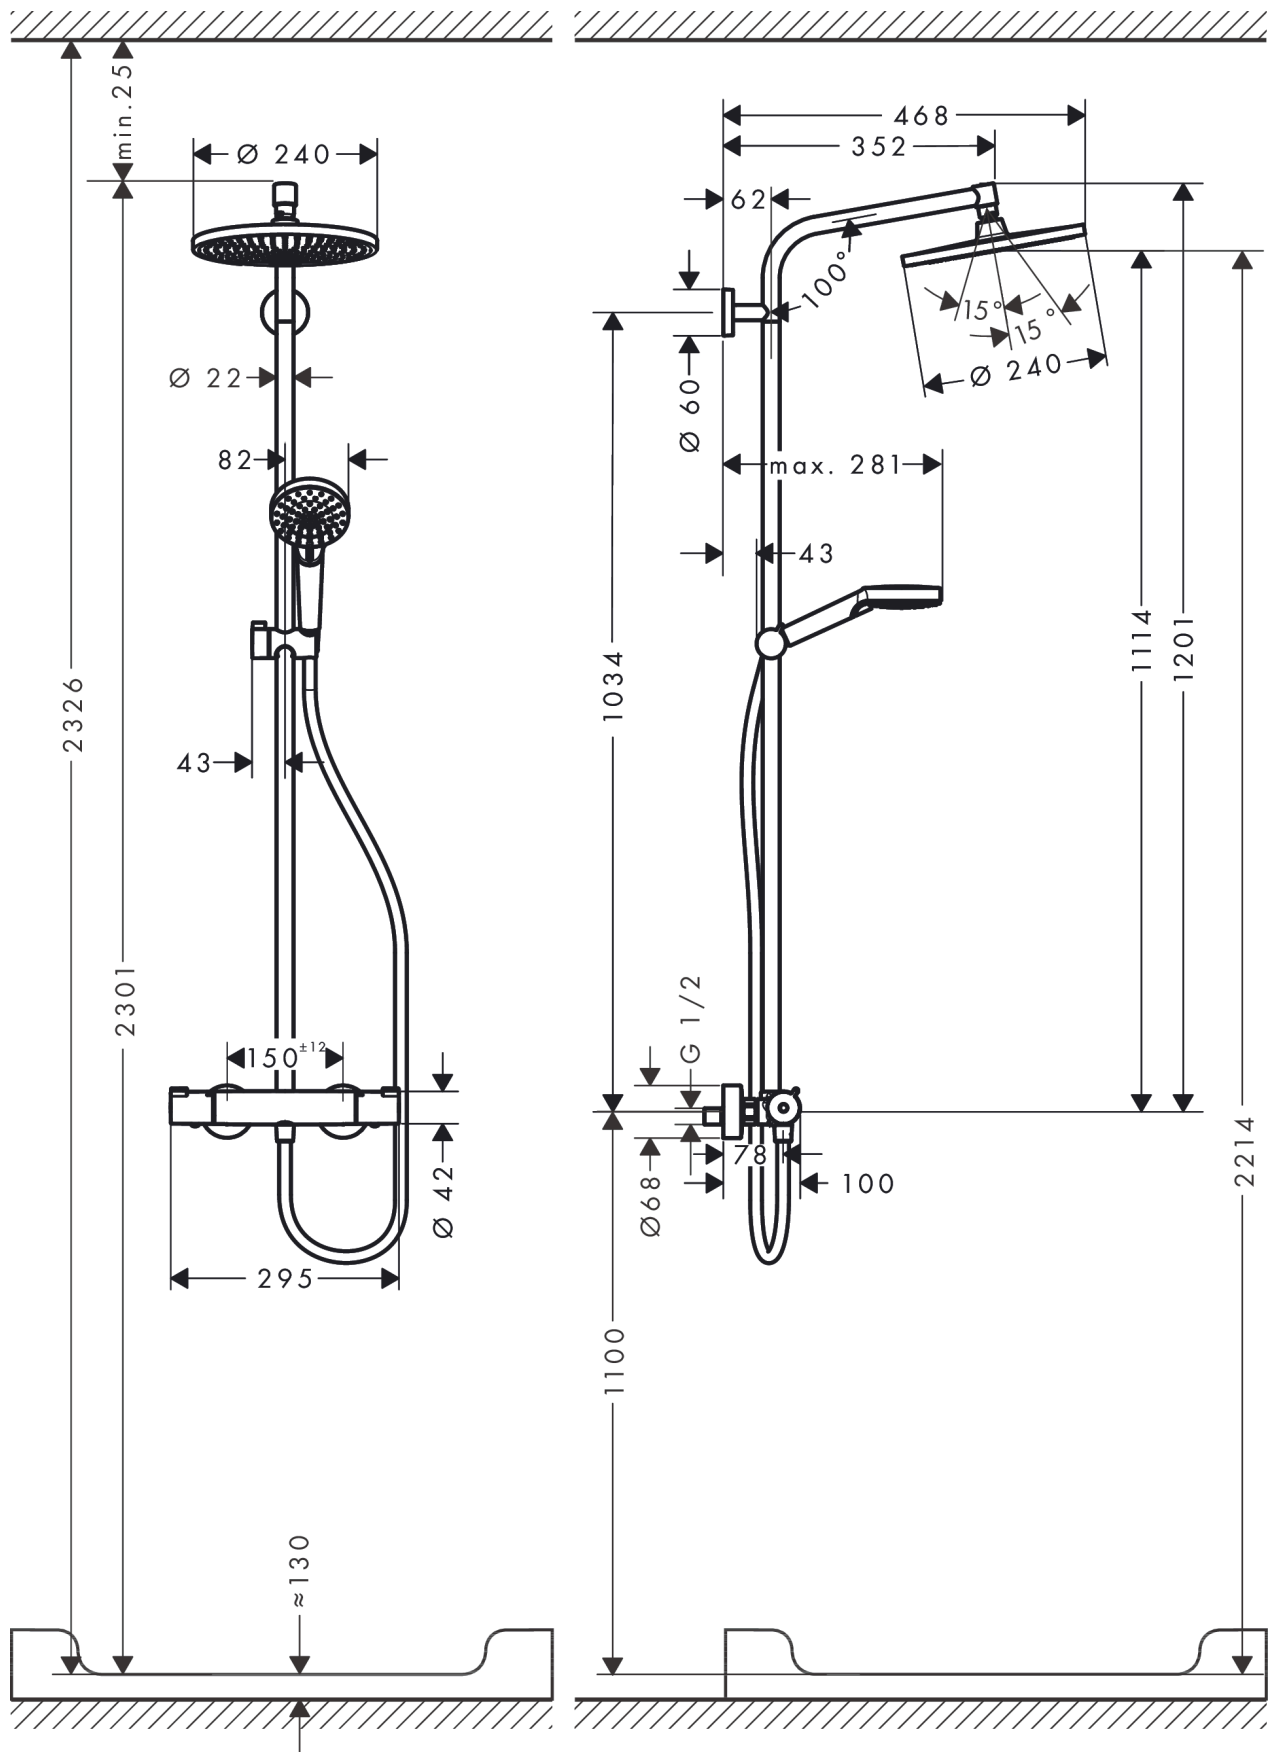

Crometta S**Showerspipe 240 1jet med termostat**

Overflader : krom Art.Nr.: 27267000

**Beskrivelse****Kendetegn**

- består af: hovedbruser, håndbruser, brusetermostat, bruserslange, glider, bruserstang
- hovedbruser Crometta S 240
- brusehovedstørrelse hovedbruser: 240 mm
- stråletype hovedbruser: Rain
- kugleled: hovedbruser justerbar i vinkel
- bruserholderens vinkel kan justeres med 45°
- stråletype håndbruser: Rain, IntenseRain
- højdejusterbar håndbruserholder
- stangdiameter: 22 mm
- stigerør kan afkortes
- længde på bruserbøjning hovedbruser: 350 mm
- maksimal gennemstrømsmængde ved 3 bar: 16 l/min
- gennemstrømsmængde Rain (ved 3 bar): 16 l/min
- termostat Ecostat 1001 CL
- sikkerhedsspærre ved 40°C
- justerbar varmtvandsbegrænsning
- betjening med drejeregreb
- monteringsstype: frembygget installation
- tilslutningsstørrelse DN15
- tilslutningsgevind G ½
- stikmål 150 mm ± 12 mm
- længere stigerør kan bestilles
- ACS 18 ACC NY 144, valide jusqu'au 23.04.2023
- NF_375-M1-20-3
- Kiwa UK 1907708
- WRAS 1907326
- Agrée Belgaqua

Teknologi

Crometta S
Showerpipe 240 1jet med termostat
 Overflader : krom Art.Nr.: 27267000

Produktbillede

Måltegning

Gennemløbsdiagram

Crometta S
Showerpipe 240 1jet med termostat
 Overflader : krom Art.Nr.: 27267000

Monteringseksempel

Crometta S
Showerpipe 240 1jet med termostat
 Overflader : krom Art.Nr.: 27267000

Sprængskitse

Konstruktionsår: >06/19

Crometta S**Showerpipe 240 1jet med termostat**

Overflader : krom Art.Nr.: 27267000