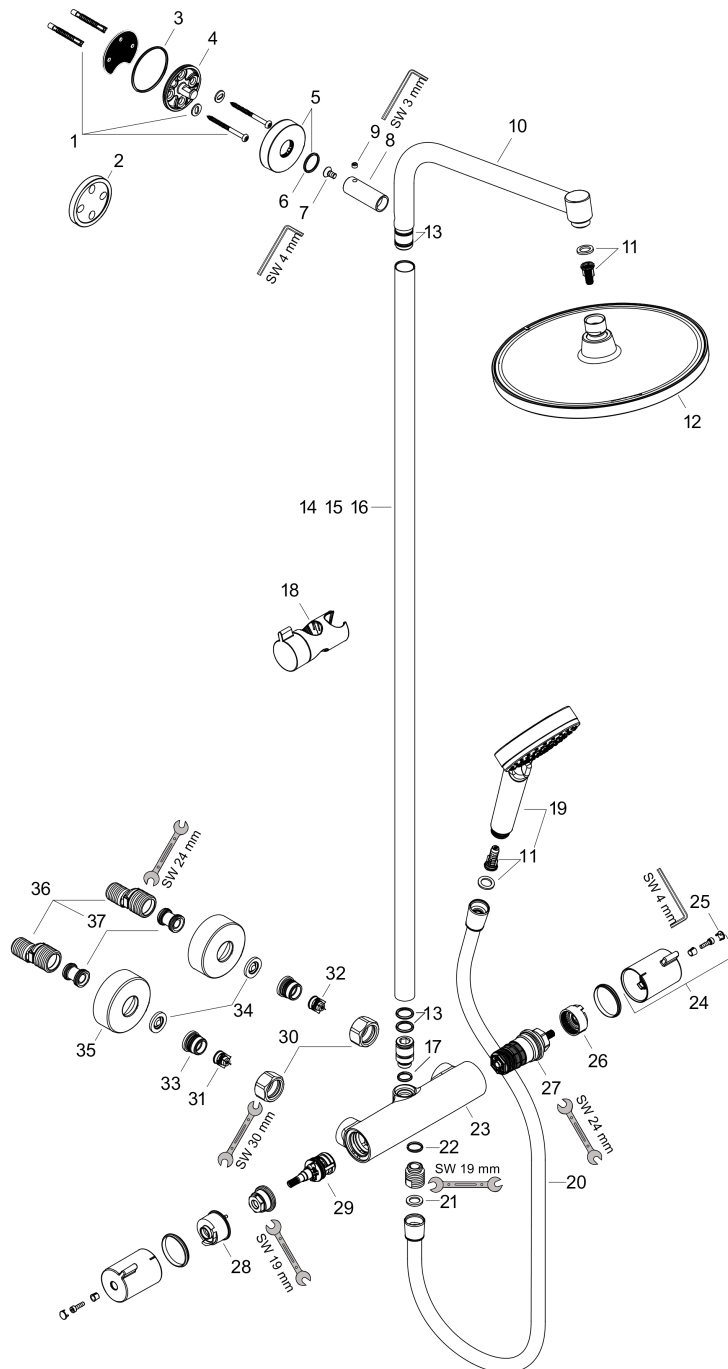

Crometta S
Showerpipe 240 1jet med termostat
Overflader : krom Art.Nr.: 27267000

Sprængskitse

Konstruktionsår: >06/19

Crometta S

Showerpipe 240 1jet med termostat

Overflader : krom Art.Nr.: 27267000

Reservedelsliste

Konstruktionsår: >06/19

Pos.	Beskrivelse	Art.Nr.	PC	PU
1	Befæstelsesdele	96179000	4	1
2	Fliseafstandsstykke	95239000	5	1
3	O-ring 50x2	98187000	1	1
4	Vægflange	95688000	8	1
5	Roset Ø 60 mm	95692000	6	1
6	O-ring 20x2	98165000	1	1
7	Skruer	92137000	2	1
8	Hylster	92166000	9	1
9	Tapskrue M6x5	98447000	1	1
10	Bruserbøjning	93072000	15	1
11	Filterindsats	97708000	2	1
12	Hovedbruser	26723000	98	1
13	O-ring 15x2,5	98131000	1	1
14	Rør 1000 mm	96743000	12	1
15	Rør 1200 mm	95665000	12	1
16	Rør 1450 mm	96770000	18	1
17	O-ring 12x2,25	98382000	1	1
18	Glider kompl.	92366000	9	1
19	Håndbruser	26330400	98	1
20	Bruserslange Isiflex'B 1,60 m	28276000	98	1
21	Tætning	98058000	1	1
22	O-ring 14x2	98129000	1	1
23	Termostat	93352000	19	1
24	Greb	92836000	9	1
25	Afdækningskappe	95433000	2	1
26	Ansatskive til temperatur-reguleringsenhed	95041000	5	1
27	Temperatur reguleringsenhed	94282000	15	1
28	Ansatskive til lukkeenhed	98674000	3	1
29	Afspærringsventil inkl. omskifter	96509000	13	1
30	Møtrikker sæt	96157000	8	1
31	Kontraventil (trykfast op til 2 MPa)	93136000	8	1
32	Kontraventil	96737000	8	1
33	O-ring 17x1,5	98137000	1	1
34	Sitætning	96922000	3	1
35	Roset Ø 68 mm	96467000	6	1
36	S-tilslutning sæt (±12 mm)	94140000	10	1
37	Lyddæmper	96429000	2	1