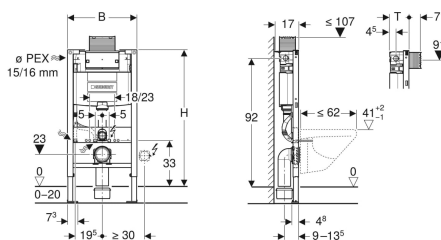

## Geberit Duofix WC-element, 98 cm, med Omega indbygningscisterne 12 cm, PEX-tilslutning

Eksempelbillede

### Anvendelser

- Til let byggeri
- Til montering i halvhøje installationsvægge med fast bagvæg
- Til montering i halvhøje Geberit Duofix systemvægge
- Til væghængte toiletter med tilslutningsmål iht. EN 33:2011
- Til pladskrævende væghængte toiletter op til 62 cm
- Til dobbeltskyl
- Til gulvkonstruktioner 0–20 cm

### Egenskaber

- Selvstøttende ramme pulverlakeret
- Ramme med borehuller  $\varnothing$  9 mm til fastgørelse i træskelet
- Ramme, der er forberedt til støtter til WC-skåle med lille kontaktflade
- Fodstøtte forzinket
- Fodstøtte indstillelig 0–20 cm
- Fodstøtte med skridsikring
- Fodplader kan vendes
- Fodpladedybde der passer til montering i U-profiler UW 50 og UW 75 og Geberit Duofix-systemskinner
- Afløbsbøjning i forskellige dybdepositioner kan monteres uden brug af værktøj, indstillingsområde 45 mm
- Beslag afløbsbøjning lydisolaret
- Top-/front betjening indbygningscisterne

### Leverancens indhold

- PEX-tilslutning G 1/2", med union 15 x 2,5 mm og 16 x 2,2 mm, med overgang
- Montagekasse
- 2 vægbeslag
- Tilslutningssæt til WC,  $\varnothing$  90 mm
- Afløbsbøjning 90° af PE-HD,  $\varnothing$  90 mm
- Klosetmuffe af PE-HD,  $\varnothing$  90/110 mm
- 2 beskyttelsespropper
- 2 gevindstænger M12
- Monteringsbeslag