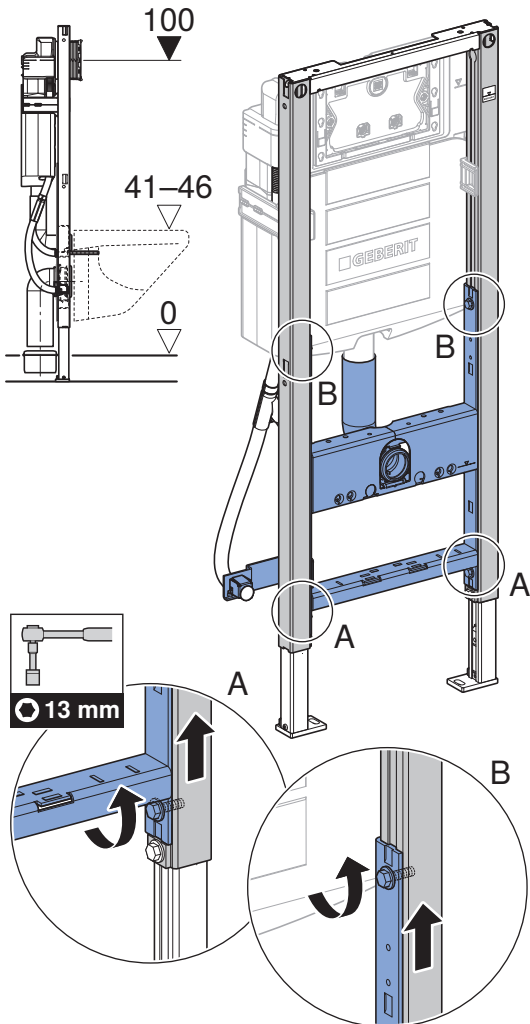

3

650.501.00.1

Geberit PushFit PB

A	B	C
-	✓	✓

4

1

2