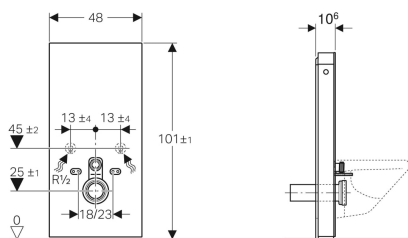

Geberit Monolith cisternemodul til væghængt toilet, 101 cm, frontpaneler af glas

Eksempelbillede

Anvendelser

- Til renoveringer, ombygninger og nybyggeri
- Til vægttilslutninger med udløbshøjde > 23 cm
- Til udskiftning af lavthængende synlige cisterner
- Til udskiftning af væghængte toiletter med påsat synlig cisterne
- Til Geberit AquaClean komplette WC-systemer
- Til tilslutning af Geberit AquaClean douchesæder, med tilbehør
- Til montering på færdige gulve
- Til montering foran lette og massive vægge
- Til udligning af forskydning mellem WC-tilslutninger og vægafløb via trindelte feroler til væghængte WC'er

Egenskaber

- Dobbeltskyl
- Udligning af byggetolerancer mulig

Indeholdt i leveringen

- Vandtilslutningssæt med 2 hjørneventiler 1/2"
- Skyllerørsforlænger 160 mm
- Gummimanchet af EPDM, \varnothing 44/55 mm
- Ferole af PE-HD, \varnothing 90 mm
- Klosetmuffe af PE-HD, \varnothing 90/110 mm

- Montagehøjde kan justeres til 7 cm, med tilbehør
- Fastgørelsehøjde WC-skål 35 ± 1 cm
- Cisterne kondensvandsisoleret
- Sidepaneler af børstet aluminium
- Selvstøttende
- Skyllemængde kan justeres
- Vandtilslutning forneden
- Vandtilslutning på siden med tilbehør mulig

Varenr.	VVS nr.	Farve / overflade	B	H	T
131.021.SL.5	617010220	Frontpanel: Glas mint Sidepanel: Aluminium	48 cm	101 cm	10.6 cm
131.021.SI.5	617010200	Frontpanel: Glas hvid Sidepanel: Aluminium	48 cm	101 cm	10.6 cm
131.021.SJ.6	617010221	Frontpanel: Glas sort Sidepanel: Aluminium sort krom	48 cm	101 cm	10.6 cm
131.021.JK.5	617010223	Frontpanel: Glas lava Sidepanel: Aluminium sort krom	48 cm	101 cm	10.6 cm
131.021.JL.5	617010222	Frontpanel: Glas sand-grå Sidepanel: Aluminium	48 cm	101 cm	10.6 cm