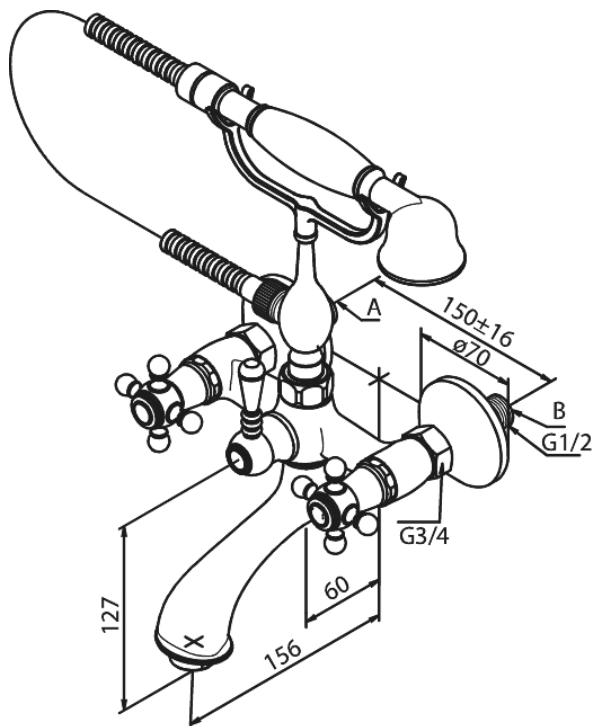

Unikke egenskaber

FM Mattsson Denmark ApS
Hvidkærvej 48, 5250 Odense SV, CVR 56416218

Tlf.: 88 33 00 34 danmark@fmmattssongroup.com

Mere information på damixa.dk

damixa