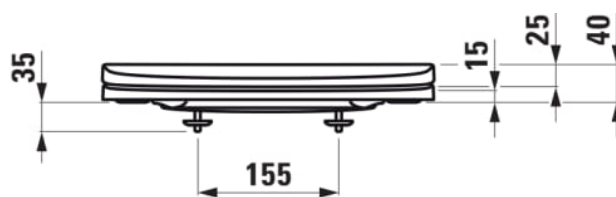

TEKNISKE TEGNINGER