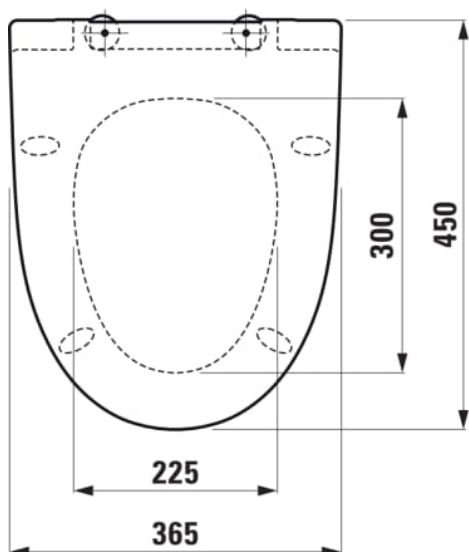

TEKNISKE TEGNINGER