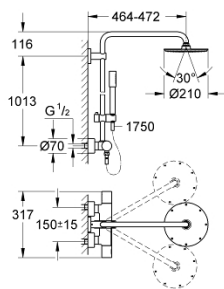

27 032 001 RAINSHOWER SYSTEM 210 BRUSESISTEM MED TERMOSTAT TIL VÆGMONTERING

PRODUKTBESKRIVELSE

- Farve: chrome
- bestående af:
 - vandret svingbar 450 mm brusearm
 - termostat med Aquadimmer-funktion
 - muliggør skift mellem:
 - Rainshower Cosmopolitan 210 metal head shower
 - med kugleled
 - vridningsvinkel $\pm 15^\circ$
 - Sena håndbruser
 - glideelementets højde er justerbart
 - metalbruseslange 1750 mm
 - GROHE TurboStat kompakt termostatelement
 - med GROHE SafeStop ved 38°C
 - GROHE SafeStop Plus valgfri temperaturbegrænser på 43°C inkluderet
 - GROHE CoolTouch ingen risiko for skoldning
 - GROHE DreamSpray perfekt spraymønster
 - GROHE Long-Life-belægning
 - SpeedClean antikalksystem
 - Indvendig vandføring for længere levetid
 - kan anvendes til gennemstrømsvarmer fra 18 kW/h
 - min. gennemløb 7 l/min.