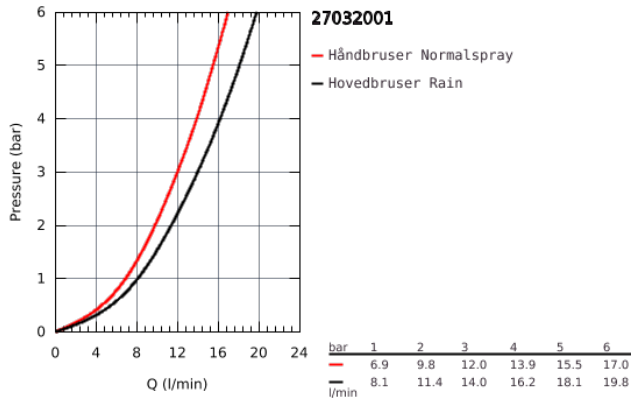

27 032 001 RAINSHOWER SYSTEM 210 BRUSESYSTEM MED TERMOSTAT TIL VÆGMONTERING