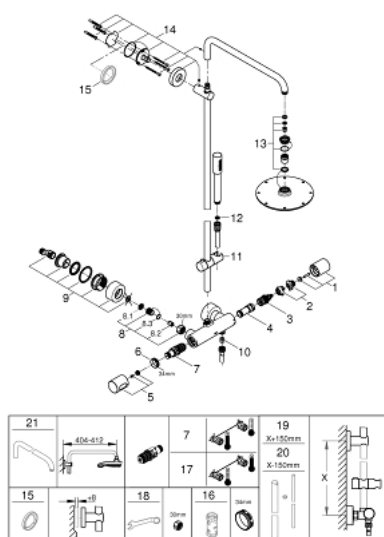

27 032 001 RAINSHOWER SYSTEM 210 BRUSESISTEM MED TERMOSTAT TIL VÆGMONTERING

RESERVEDELE , maj 2016 – now

- 1: Aquadimmer håndtag (Bestillingsnummer 47804000)
- 2: Anslag (Bestillingsnummer 47723000)
- 3: Aquadimmer (Bestillingsnummer 47364000)
- 4: Foringsrør til ny GroheTherm (Bestillingsnummer 47887000)
- 5: Temperaturgreb Compact (Bestillingsnummer 47811000)
- 6: Befæstigelsesring (Bestillingsnummer 47743000)
- 7: Termostat compact patron 1/2" (Bestillingsnummer 47439000)
- 8: Kontraventil til termostatbatterier (Bestillingsnummer 47189000)
- 8.1: Snavssamler (Bestillingsnummer 0726400M)
- 8.2: Kontraventil til termostatbatterier (Bestillingsnummer 08565000)
- 8.3: O-ring Ø17 x Ø2 (Bestillingsnummer 0305500M)
- 9: S-tilslutning (Bestillingsnummer 12693000)
- 10: Kontraventil til termostatbatterier (Bestillingsnummer 08565000)
- 11: Glideelement (Bestillingsnummer 12140000)
- 12: Si til håndbruser (Bestillingsnummer 0700200M)
- 13: Begrænser hånd-/hovedbrus 5,7-9,5-24 L/m (Bestillingsnummer 45933000)
- 14: Bruserstangsholder (Bestillingsnummer 48279000)
- 15: Afstandsstykke, 8 mm (Bestillingsnummer 27180000)*
- 16: Topnøgle (Bestillingsnummer 19332000)*
- 17: GROHE TurboStat patron 1/2" (Bestillingsnummer 47175000)*
- 18: Specialnøgle (Bestillingsnummer 19377000)*
- 19: Brusestang til eftermontering på brusesystem (Bestillingsnummer 48053000)*
- 20: Brusestang til eftermontering på brusesystem (Bestillingsnummer 48054000)*
- 21: Brusearm til brusesystemer (Bestillingsnummer 14047000)*

* Valgfrit tilbehør