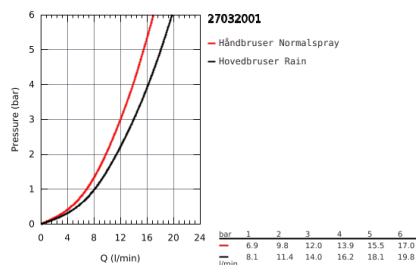

27 032 001 RAINSHOWER SYSTEM 210 BRUSESISTEM MED TERMOSTAT TIL VÆGMONTERING

PRODUKTBESKRIVELSE

- Farve: chrome
- bestående af:
 - vandret svingbar 450 mm brusearm
 - termostat med Aquadimmer-funktion
 - muliggør skift mellem:
 - Rainshower Cosmopolitan 210 metal head shower
 - med kugleled
 - vridningsvinkel $\pm 15^\circ$
 - Sena håndbruser
 - glideelementets højde er justerbart
 - metalbruseslange 1750 mm
 - GROHE TurboStat kompakt termostatelement
 - med GROHE SafeStop ved 38°C
 - GROHE SafeStop Plus valgfri temperaturbegrænser på 43°C inkluderet
 - GROHE CoolTouch ingen risiko for skoldning
 - GROHE DreamSpray perfekt spraymønster
 - GROHE Long-Life-belægning
 - SpeedClean antikalksystem
 - Indvendig vandføring for længere levetid
 - kan anvendes til gennemstrømsvarmer fra 18 kW/h
 - min. gennemløb 7 l/min.