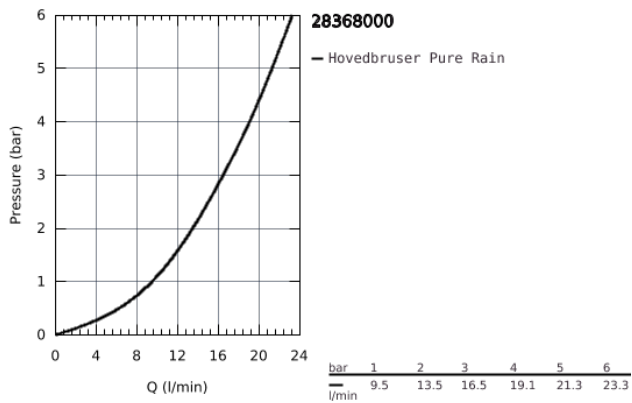

## 28 368 000 RAINSHOWER COSMOPOLITAN 210 HOVEDBRUSER 1 SPRAY

### PRODUKTBESKRIVELSE

- Farve: chrome
- Rain
- fra 0,5 bar vandtryk
- 210 mm Ø
- materiale: metal
- med kugleled
- vridningsvinkel  $\pm 15^\circ$
- tilslutningsgevind  $\frac{1}{2}''$
- GROHE DreamSpray perfekt gennemstrømning
- GROHE Long-Life-belægning
- SpeedClean antikalksystem
- velegnet til gennemstrømsvarmer
- Denne hovedbruser bør kun anvendes sammen med brusearm 28 384, 28 497, 28 576 or 28 724!

Pure Freude  
an Wasser

28 368 000 **RAINSHOWER COSMOPOLITAN 210 HOVEDBRUSER 1 SPRAY**

28 368 000 **RAINSHOWER COSMOPOLITAN 210 HOVEDBRUSER 1 SPRAY**

**RESERVEDELE** , januar 2002 – now

1: Begrænser hånd-/hovedbrus 5,7-9,5-24 L/m (Bestillingsnummer 45933000)