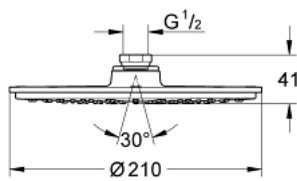

### PRODUKTBESKRIVELSE

- Farve: chrome
- Rain
- fra 0,5 bar vandtryk
- 210 mm Ø
- materiale: metal
- med kugleled
- vridningsvinkel  $\pm 15^\circ$
- tilslutningsgevind  $\frac{1}{2}''$
- GROHE DreamSpray perfekt gennemstrømning
- GROHE Long-Life-belægning
- SpeedClean antikalksystem
- velegnet til gennemstrømsvarmer
- Denne hovedbruser bør kun anvendes sammen med brusearm 28 384, 28 497, 28 576 or 28 724!