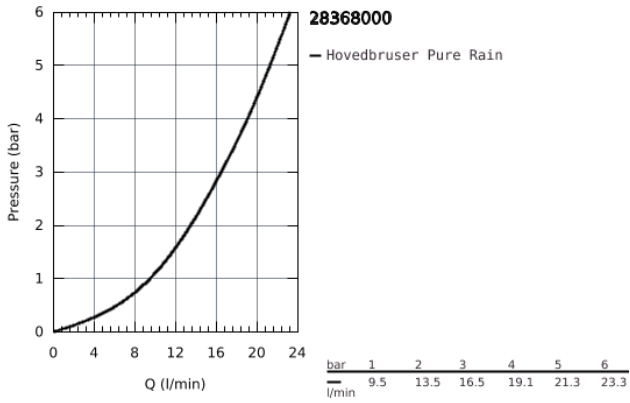

## 28 368 000 RAINSHOWER COSMOPOLITAN 210 HOVEDBRUSER 1 SPRAY

### PRODUKTBESKRIVELSE

- Farve: chrome
- Rain
- fra 0,5 bar vandtryk
- 210 mm Ø
- materiale: metal
- med kugleled
- vridningsvinkel  $\pm 15^\circ$
- tilslutningsgevind  $\frac{1}{2}''$
- GROHE DreamSpray perfekt gennemstrømning
- GROHE Long-Life-belægning
- SpeedClean antikalksystem
- velegnet til gennemstrømsvarmer
- Denne hovedbruser bør kun anvendes sammen med brusearm 28 384, 28 497, 28 576 or 28 724!

Pure Freude  
an Wasser

28 368 000 **RAINSHOWER COSMOPOLITAN 210 HOVEDBRUSER 1 SPRAY**

28 368 000 **RAINSHOWER COSMOPOLITAN 210 HOVEDBRUSER 1 SPRAY**

**RESERVEDELE** , januar 2002 – now

1: Begrænser hånd-/hovedbrus 5,7-9,5-24 L/m (Bestillingsnummer 45933000)