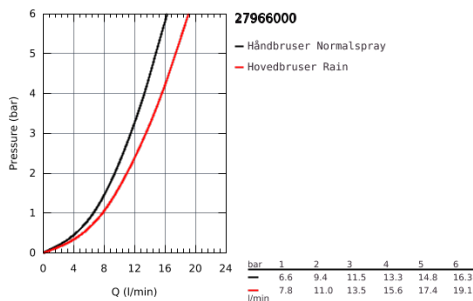

27 966 000 RAINSHOWER SYSTEM 310 BRUSESYSTEM MED TERMOSTAT TIL VÆGMONTERING

PRODUKTBESKRIVELSE

- Farve: chrome
- bestående af:
 - vandret svingbar 450 mm brusearm
 - termostat med Aquadimmer-funktion
 - muliggør skift mellem:
 - Rainshower Cosmopolitan 310 head shower
 - materiale: metal
 - med kugleled
 - vridningsvinkel $\pm 15^\circ$
 - Sena håndbruser
 - glideelementets højde er justerbart
 - Silverflex shower hose 1750 mm
 - GROHE TurboStat kompakt termostatelement
 - med GROHE SafeStop ved 38°C
 - GROHE SafeStop Plus valgfri temperaturbegrænser på 43°C inkluderet
 - GROHE CoolTouch ingen risiko for skoldning
 - GROHE DreamSpray perfekt spraymønster
 - GROHE Long-Life-belægning
 - SpeedClean antikalksystem
 - kan anvendes til gennemstrømsvarmer fra 18 kW/h
 - min. gennembløb 7 l/min.