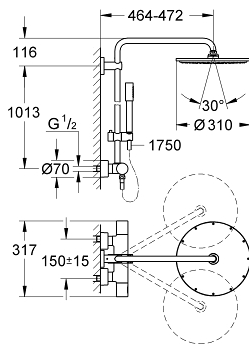

27 966 000 RAINSHOWER SYSTEM 310 BRUSESYSTEM MED TERMOSTAT TIL VÆGMONTERING

PRODUKTBESKRIVELSE

- Farve: chrome
- bestående af:
 - vandret svingbar 450 mm brusearm
 - termostat med Aquadimmer-funktion
 - muliggør skift mellem:
 - Rainshower Cosmopolitan 310 head shower
 - materiale: metal
 - med kugleled
 - vridningsvinkel $\pm 15^\circ$
 - Sena håndbruser
 - glideelementets højde er justerbart
 - Silverflex shower hose 1750 mm
 - GROHE TurboStat kompakt termostatelement
 - med GROHE SafeStop ved 38°C
 - GROHE SafeStop Plus valgfri temperaturbegrænser på 43°C inkluderet
 - GROHE CoolTouch ingen risiko for skoldning
 - GROHE DreamSpray perfekt spraymønster
 - GROHE Long-Life-belægning
 - SpeedClean antikalksystem
 - kan anvendes til gennemstrømsvarmer fra 18 kW/h
 - min. gennembløb 7 l/min.