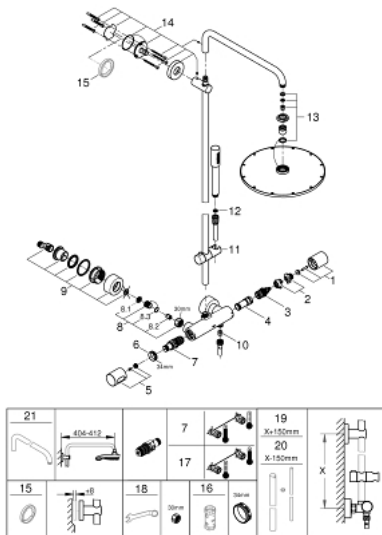

27 966 000 RAINSHOWER SYSTEM 310 BRUSESISTEM MED TERMOSTAT TIL VÆGMONTERING

RESERVEDELE , april 2017 – now

- 1: Aquadimmer håndtag (Bestillingsnummer 47804000)
- 2: Anslag (Bestillingsnummer 47723000)
- 3: Aquadimmer (Bestillingsnummer 47364000)
- 4: Foringsrør til ny GroheTherm (Bestillingsnummer 47887000)
- 5: Temperaturreb Compact (Bestillingsnummer 47811000)
- 6: Befæstigelsesring (Bestillingsnummer 47743000)
- 7: Termostat compact patron 1/2" (Bestillingsnummer 47439000)
- 8: Kontraventil til termostatbatterier (Bestillingsnummer 47189000)
- 8.1: Snavssamler (Bestillingsnummer 0726400M)
- 8.2: Kontraventil til termostatbatterier (Bestillingsnummer 08565000)
- 8.3: O-ring Ø17 x Ø2 (Bestillingsnummer 0305500M)
- 9: S-tilslutning (Bestillingsnummer 12693000)
- 10: Kontraventil til termostatbatterier (Bestillingsnummer 08565000)
- 11: Glideelement (Bestillingsnummer 12140000)
- 12: Si til håndbruser (Bestillingsnummer 0700200M)
- 13: Begrænser hånd-/hovedbrus 5,7-9,5-24 L/m (Bestillingsnummer 45933000)
- 14: Bruserstangsholder (Bestillingsnummer 48279000)
- 15: Afstandsstykke, 8 mm (Bestillingsnummer 27180000)*
- 16: Topnøgle (Bestillingsnummer 19332000)*
- 17: GROHE TurboStat patron 1/2" (Bestillingsnummer 47175000)*
- 18: Specialnøgle (Bestillingsnummer 19377000)*
- 19: Brusestang til eftermontering på brusesystem (Bestillingsnummer 48053000)*
- 20: Brusestang til eftermontering på brusesystem (Bestillingsnummer 48054000)*
- 21: Brusearm til brusesystemer (Bestillingsnummer 14047000)*

* Valgfrit tilbehør