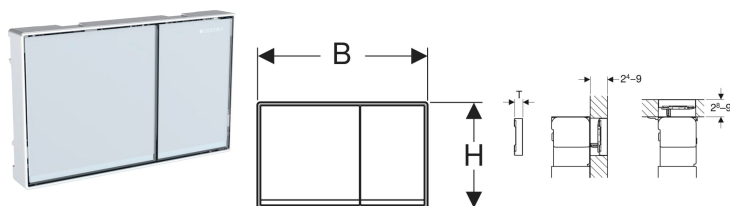

Geberit Omega60 betjeningsplade til dobbeltskyl, i niveau med overfladen

Eksempelbillede

Anvendelser

- Til skyllestyring på Omega indbygningcisterner
- Til vægtykkelser 24–90 mm (front betjening)
- Til vægtykkelser 28–90 mm (top betjening)

Egenskaber

- Top/front betjening
- Betjening i niveau med overfladen
- Trykstænger lydisolaret, hurtigindstilling uden værktøj

Leverancens indhold

- Udligningsramme
- 2 afstandsholdere
- 2 afstandsbolte
- 2 trykstænger
- Monteringsbeslag

Varenr.	VVS nr.	Farve / overflade	Materiale	B	H	T
115.081.SI.1	617092600	Knapper: hvid Designstriber: spejlglas Ramme: blankforkromet	Støbt zink / glas	18.4 cm	11.4 cm	2.5 cm
115.081.SJ.1	617092601	Knapper: sort Designstriber: spejlglas Ramme: blankforkromet	Støbt zink / glas	18.4 cm	11.4 cm	2.5 cm
115.081.GH.1	617092621	Knapper: forkromet, børstet, easy-to-clean-belagt Designstriber og ramme: blankforkromet	Støbt zink	18.4 cm	11.4 cm	2.5 cm
115.081.JK.1	617092613	Knapper: lava Designstriber: spejlglas Ramme: blankforkromet	Støbt zink / glas	18.4 cm	11.4 cm	2.5 cm
115.081.JL.1	617092612	Knapper: sand-grå Designstriber: spejlglas Ramme: blankforkromet	Støbt zink / glas	18.4 cm	11.4 cm	2.5 cm

Tilbehør

- Geberit afdækningsramme til Omega60 betjeningsplade