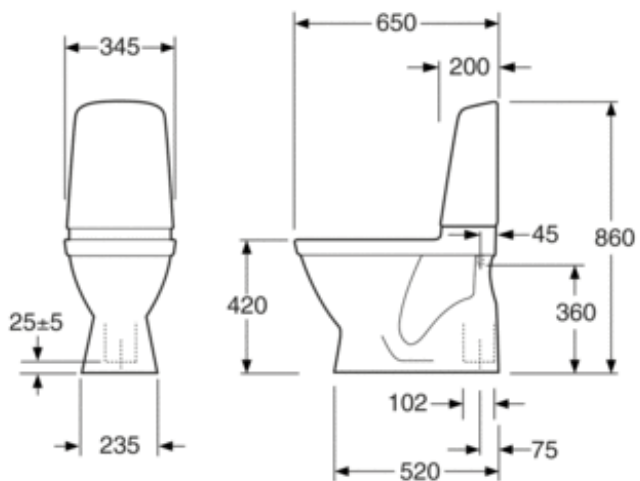

MÅLSKITSE

FIND FORHANDLERE

A MEMBER OF THE
VILLEROY & BOCH GROUP

Villeroy & Boch Danmark A/S
Hvidsværmervej 165G
2610 Rødovre
gustavsberg.dk
KUNDESERVICE@GUSTAVSBERG.COM