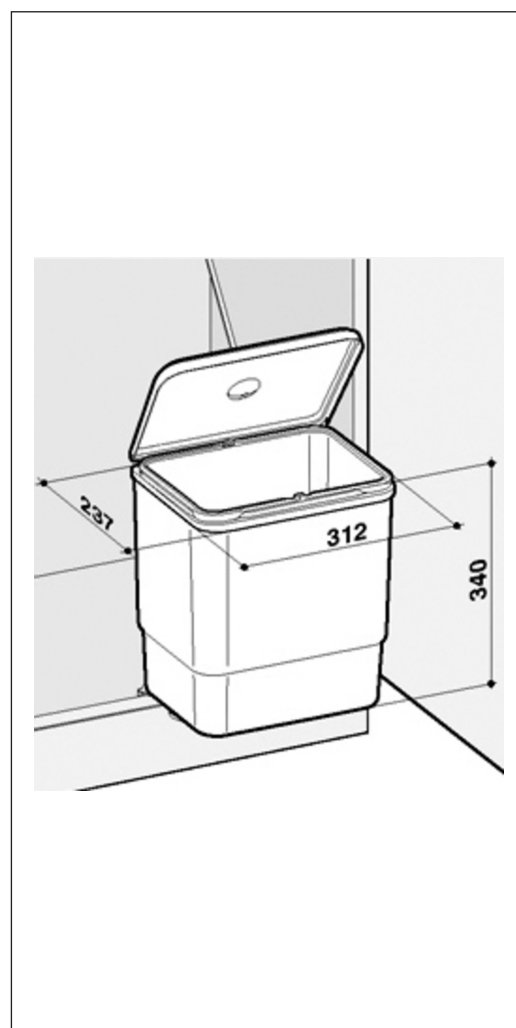

Affaldsbeholder SESAMO

Vare nr. SESAMO2
GTIN 8001582111544
VVS nr. 684150000
DB nr. 5956506

Beskrivelse

SESAMO affaldssystem, designet i to forskellige varianter.

Beregnet til montering på indersiden af køkkenlågen.

SESAMO1 har en store affaldsbeholder
SESAMO2 har to små affaldsbeholdere.

Skabsstørrelse	45
Udvendige mål i mm	237 x 312 x 340
Volumen i L	16 / 8+8
Materiale	Polypropylene
Bruttovægt i kg	1.65
Nettovægt i kg	1.60

Installation SESAMO

SESAMO affaldssystem, designet i to forskellige varianter,
Beregnet til montering på indersiden af køkkenlågen.

Mål: H 340 x B 312 x L 237 mm.

SESAMO1 har en store affaldsbeholdere
SESAMO2 har to små affaldsbeholdere

Stor beholder på 16l | Posestørrelse 20 l.
Lille beholder på 8l | Posestørrelse 15 l.
Beholder kan tilkøbes separat.

Beholderne har afrundede hjørner, som gør dem
nemmere at rengøre.
Beholderne kan udskiftes eller tilkøbes separat.