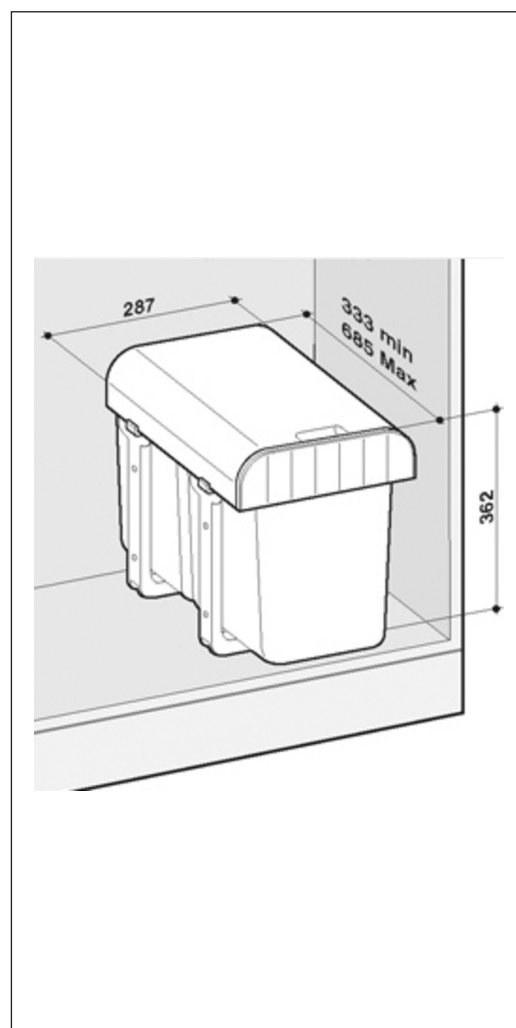

Affaldsbeholder ALADIN

Vare nr. ALADIN1
GTIN 8001582111322
VVS nr. 684151000
DB nr. 5735942

Beskrivelse

ALADIN affaldssystem, designet i to forskellige varianter.

Beregnet til montering i køkkenskab.

Fås med affaldsspande i forskellige farver og størrelser, som gør det muligt at tilpasse affaldssorteringen efter individuelt behov.

ALADIN1 har en stor affaldsbeholder
ALADIN2 har to små affaldsbeholdere

- Enkel installation
- Glideskinder i forsænket stål (belastning op til 30 kg)
- Avtagbare kildesorteringsspande der kan vaskes i opvaskemaskine
- Avtagbart låg der kan vaskes i opvaskemaskine
- Posen holdes fast med håndtag på kildesorteringsspanden

Skabsstørrelse 40
Udvendige mål i mm 333-685 x 287 x 362
Volumen i L 16 / 8+8
Materiale Polystyrene / Polypropylene
Bruttovægt i kg 3.55
Nettovægt i kg 3.45

Installation ALADIN

ALADIN affaldssystem, designet i to forskellige varianter,
Beregnet til montering i køkkenskab.
Fås med beholdere i forskellige farver og størrelser,
som gør det muligt at tilpasse sorteringen efter
individuelle behov.

Mål: H 365 x B 287 x L 333-685 mm.
Maks belastning 30kg.

ALADIN1 har en stor affaldsbeholder
ALADIN2 har to små affaldsbeholdere