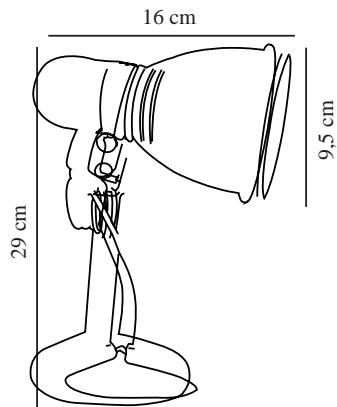

PHOTO | KLEMSPOT | SØLVGRÅ

59372029

nordlux®

Spænding (V): 230 Volt
IP-vurdering: IP20
Maksimal pæreeffekt (W): 40W
Klasse (klasse 1, klasse 2, klasse 3): Klasse 2 (Dobbelt isoleret)
Pærefatning: E27
: Yes with compatible bulb
Placering af afbryder: På ledningen

Primært materiale: Metal
Ledningens farve: Sort
Ledningens længde (cm): 200
Ledningens overflademateriale: Plast
Kan ledningen udskiftes?: False

Farve: Sølvgrå
Højde (cm): 16
Skærm diameter (cm): 9.5
Skærmhøjde (cm): 16
Projektion (cm): 29

EAN-nummer: 5701581123014
TUN: 5686212
Varenummer: 59372029
Stk. pr. master-kasse: 6

Salgskasse, højde (cm): 27
Salgskasse, bredde (cm): 10
Salgskasse, dybde (cm): 13
Salgskasse, volumen (m³): 0.0035
Nettovægt af produkt (kg): 0.372

- Industriel stil
- Spændbøjle til montering på hylde eller anden kant
- Justerbart lampehoved for retningsbestemt lys

Denne klemspot er lille og handy, og du kan nemt flytte rundt på den, alt efter hvor behovet for lys er størst.