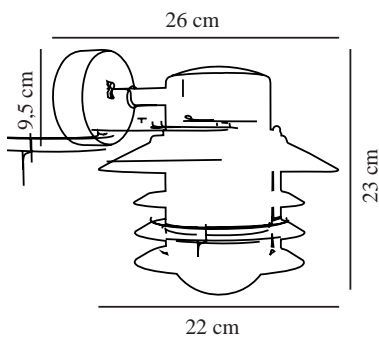

## STÅL

74461031

Spænding (V): 230 Volt  
IP-vurdering: IP54  
Maksimal pæreeffekt (W): 60W  
Klasse (klasse 1, klasse 2, klasse 3): Klasse 1 (Jord)  
Pærefatning: E27  
Parallelforbindelse: True

Primært materiale: Galvaniseret stål

Sekundært materiale: Glas  
Glasfarve: Klar

Egnet til kystnære områder: True  
Farve: Galvaniseret stål

Højde (cm): 23  
Bredde (cm): 22  
Skærm diameter (cm): 22

EAN-nummer: 5701581210578  
TUN: 5353047  
Varenummer: 74461031  
Stk. pr. master-kasse: 3

Salgskasse, højde (cm): 24  
Salgskasse, bredde (cm): 24  
Salgskasse, dybde (cm): 24  
Salgskasse, volumen (m<sup>3</sup>): 0.0138  
Nettovægt af produkt (kg): 1.327

- Indbygget parallelforbindelse
- Holdbart materiale, der er velegnet til barskt vejr
- 15 års garanti på omfattende korrosion