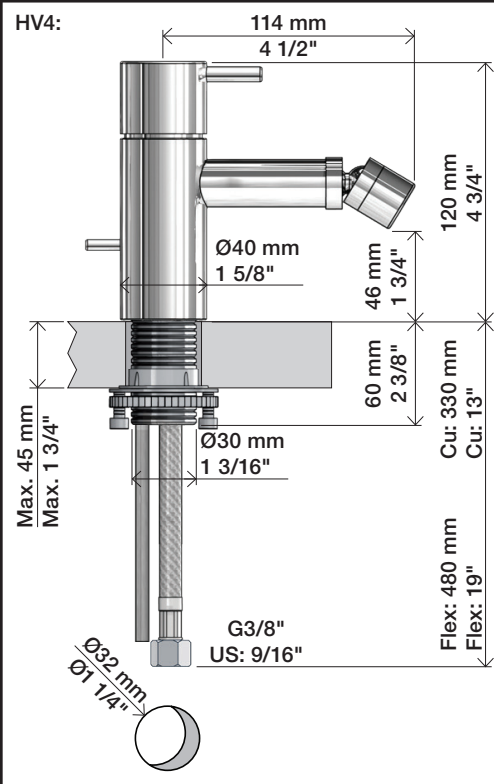

VOLA HV1, HV3, HV4

Fitting instruction
 Montageanleitung
 Monteringsvejledning
 Monteringsvægledning
 Montage hanleiding
 Manuel de montage

 **GODKENDT
 TIL DRILKEVAND**
 HV1, HV3:
 04/00020
 04/00028

HV1, HV3	L	H	h
Std.:	114 mm 4 1/2"	120 mm 4 3/4"	27 mm 1"
+30:	114 mm 4 1/2"	150 mm 6"	56 mm 2 1/4"
/150:	150 mm 6"	120 mm 4 3/4"	27 mm 1"
+30/150:	150 mm 6"	150 mm 6"	56 mm 2 1/4"
+170:	114 mm 4 1/2"	290 mm 11 1/2"	197 mm 7 3/4"
+170/150:	150 mm 6"	290 mm 11 1/2"	197 mm 7 3/4"

3

4 mm

4

US 9/16"

ROW G3/8"

5

HV1L/HV1M
HV3L/HV3M
HV4L/HV4M

VR273L/M

2 mm

5

Data, 3 Bar/43.5 Psi:

Max.	l/min.	Gal/min.	Note.
HV1/3:	5.0	1.3	Standard
HV1/3:	4.5	1.2	Standard USA
HV1/3:	9.0	1.8	Standard Japan
HV4	9,0	1.8	

Max. 70°C, 158°F

HV1

HV3

HV4

HV1: Ø10
 HV1JP: Ø10
 HV1US: Ø3/8"
 HV1Q: Ø3/8"

- VR277K: VR22, VR269, VR277
- *VR17L4K: VR15P, VR16L4, VR17L (US-Standard)
- *VR17L5K: VR15P, VR16L5, VR17L (Standard)
- *VR17L9K: VR15P, VR16L9, VR17L (Japan Standard)
- *VR17LSK: VR15P, VR16LS, VR17L
- VR297/L/M: VR20, VR22, VR269, VR273/L/M, VR277, VR294, VR295, VR296
- VR433: VR261, VR263, VR440, VR442, 2xVR444
- NR.10/L/M: VR20, VR22, VR273/L/M, VR294, VR295