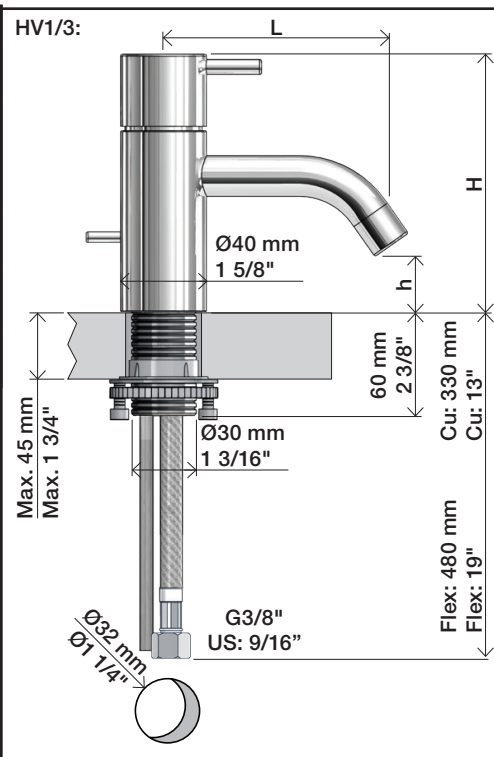

VOLA HV1, HV3, HV4

Fitting instruction
 Montageanleitung
 Monteringsvejledning
 Monteringsvægledning
 Montage hanleiding
 Manuel de montage

 **GODKENDT
 TIL DRILKEVAND**
 HV1, HV3:
 04/00020
 04/00028

HV1, HV3	L	H	h
Std.:	114 mm 4 1/2"	120 mm 4 3/4"	27 mm 1"
+30:	114 mm 4 1/2"	150 mm 6"	56 mm 2 1/4"
/150:	150 mm 6"	120 mm 4 3/4"	27 mm 1"
+30/150:	150 mm 6"	150 mm 6"	56 mm 2 1/4"
+170:	114 mm 4 1/2"	290 mm 11 1/2"	197 mm 7 3/4"
+170/150:	150 mm 6"	290 mm 11 1/2"	197 mm 7 3/4"

3

4 mm

4

US 9/16"

ROW G3/8"

5

HV1L/HV1M
HV3L/HV3M
HV4L/HV4M

VR273L/M

2 mm

5

Data, 3 Bar/43.5 Psi:

Max.	l/min.	Gal/min.	Note.
HV1/3:	5.0	1.3	Standard
HV1/3:	4.5	1.2	Standard USA
HV1/3:	9.0	1.8	Standard Japan
HV4	9,0	1.8	

Max. 70°C, 158°F

HV1

HV3

HV4

HV1: Ø10
 HV1JP: Ø10
 HV1US: Ø3/8"
 HV1Q: Ø3/8"

- VR277K: VR22, VR269, VR277
- *VR17L4K: VR15P, VR16L4, VR17L (US-Standard)
- *VR17L5K: VR15P, VR16L5, VR17L (Standard)
- *VR17L9K: VR15P, VR16L9, VR17L (Japan Standard)
- *VR17LSK: VR15P, VR16LS, VR17L
- VR297/L/M: VR20, VR22, VR269, VR273/L/M, VR277, VR294, VR295, VR296
- VR433: VR261, VR263, VR440, VR442, 2xVR444
- NR.10/L/M: VR20, VR22, VR273/L/M, VR294, VR295