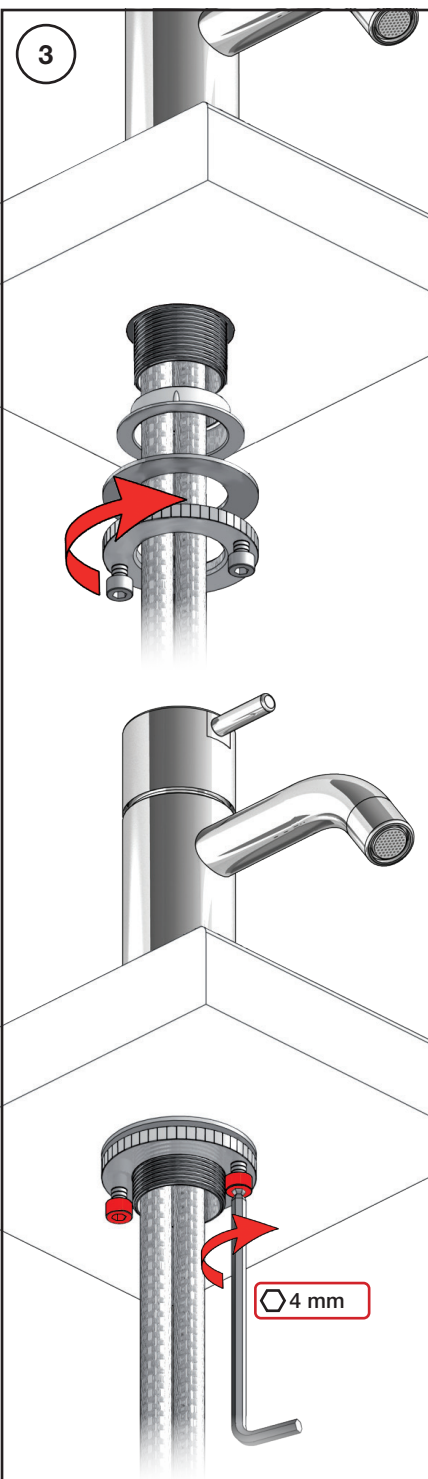

VOLA HV1, HV3, HV4

Fitting instruction
 Montageanleitung
 Monteringsvejledning
 Monteringsvægledning
 Montage hanleiding
 Manuel de montage

 **GODKENDT
 TIL DRILKEVAND**
 HV1, HV3:
 04/00020
 04/00028

HV1, HV3	L	H	h
Std.:	114 mm 4 1/2"	120 mm 4 3/4"	27 mm 1"
+30:	114 mm 4 1/2"	150 mm 6"	56 mm 2 1/4"
/150:	150 mm 6"	120 mm 4 3/4"	27 mm 1"
+30/150:	150 mm 6"	150 mm 6"	56 mm 2 1/4"
+170:	114 mm 4 1/2"	290 mm 11 1/2"	197 mm 7 3/4"
+170/150:	150 mm 6"	290 mm 11 1/2"	197 mm 7 3/4"

3

4 mm

4

US 9/16"

ROW G3/8"

5

HV1L/HV1M
HV3L/HV3M
HV4L/HV4M

VR273L/M

2 mm

5

Data, 3 Bar/43.5 Psi:

Max.	l/min.	Gal/min.	Note.
HV1/3:	5.0	1.3	Standard
HV1/3:	4.5	1.2	Standard USA
HV1/3:	9.0	1.8	Standard Japan
HV4	9,0	1.8	

Max. 70°C, 158°F

HV1

HV3

HV4

HV1: Ø10
 HV1JP: Ø10
 HV1US: Ø3/8"
 HV1Q: Ø3/8"

- VR277K: VR22, VR269, VR277
- *VR17L4K: VR15P, VR16L4, VR17L (US-Standard)
- *VR17L5K: VR15P, VR16L5, VR17L (Standard)
- *VR17L9K: VR15P, VR16L9, VR17L (Japan Standard)
- *VR17LSK: VR15P, VR16LS, VR17L
- VR297/L/M: VR20, VR22, VR269, VR273/L/M, VR277, VR294, VR295, VR296
- VR433: VR261, VR263, VR440, VR442, 2xVR444
- NR.10/L/M: VR20, VR22, VR273/L/M, VR294, VR295