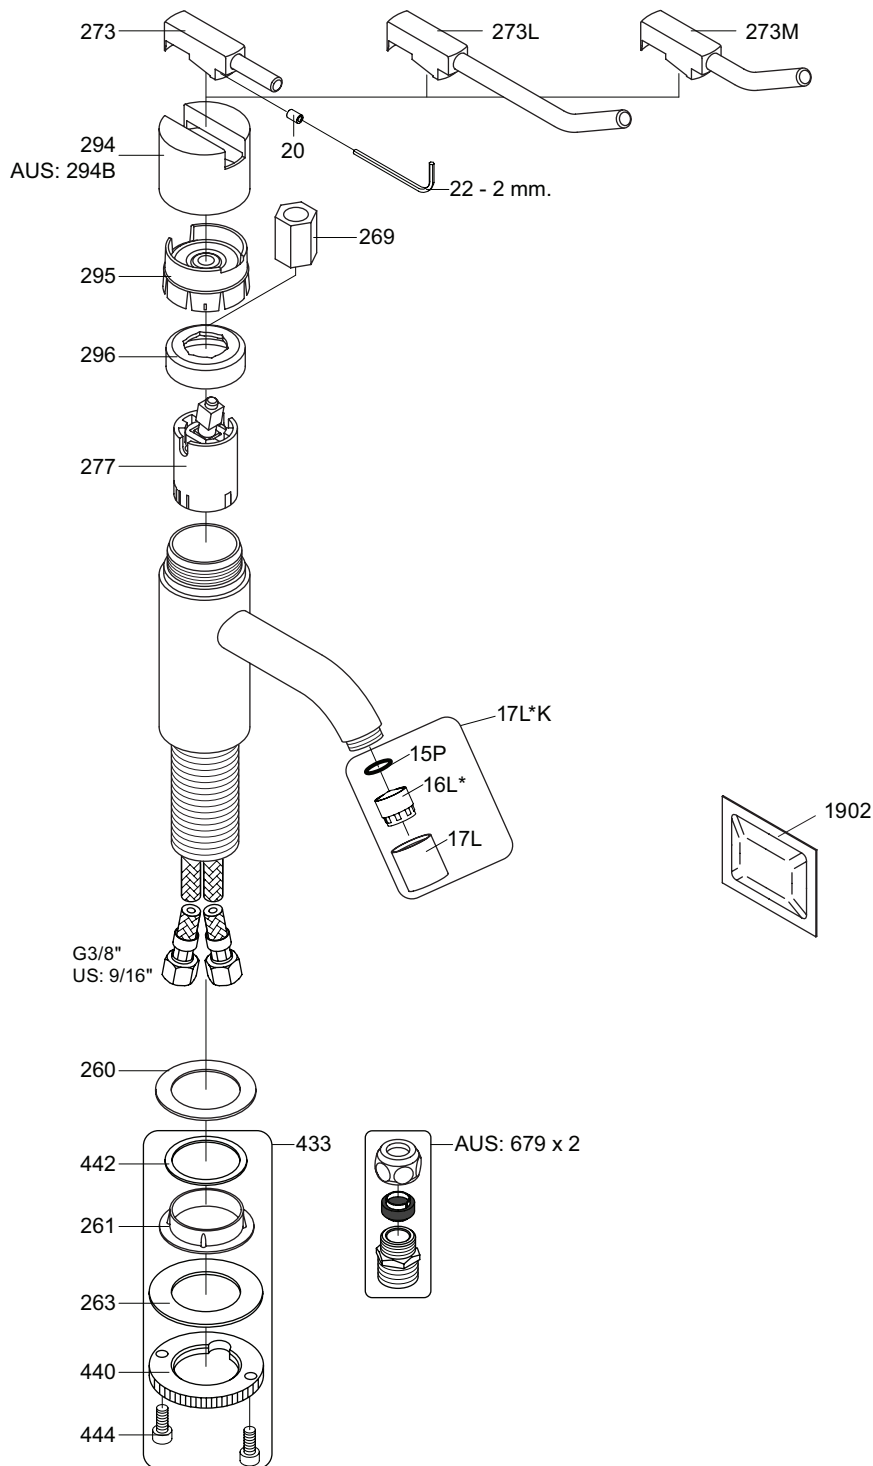

VOLA HV1, HV3, HV4

Fitting instruction
 Montageanleitung
 Monteringsvejledning
 Monteringsvægledning
 Montage hanleiding
 Manuel de montage

 **GODKENDT
 TIL DRILKEVAND**
 HV1, HV3:
 04/00020
 04/00028

HV1, HV3	L	H	h
Std.:	114 mm 4 1/2"	120 mm 4 3/4"	27 mm 1"
+30:	114 mm 4 1/2"	150 mm 6"	56 mm 2 1/4"
/150:	150 mm 6"	120 mm 4 3/4"	27 mm 1"
+30/150:	150 mm 6"	150 mm 6"	56 mm 2 1/4"
+170:	114 mm 4 1/2"	290 mm 11 1/2"	197 mm 7 3/4"
+170/150:	150 mm 6"	290 mm 11 1/2"	197 mm 7 3/4"

2 mm

5

Data, 3 Bar/43.5 Psi:

Max.	l/min.	Gal/min.	Note.
HV1/3:	5.0	1.3	Standard
HV1/3:	4.5	1.2	Standard USA
HV1/3:	9.0	1.8	Standard Japan
HV4	9,0	1.8	

Max. 70°C, 158°F

HV1

HV3

HV4

HV1: Ø10
 HV1JP: Ø10
 HV1US: Ø3/8"
 HV1Q: Ø3/8"

- VR277K: VR22, VR269, VR277
- *VR17L4K: VR15P, VR16L4, VR17L (US-Standard)
- *VR17L5K: VR15P, VR16L5, VR17L (Standard)
- *VR17L9K: VR15P, VR16L9, VR17L (Japan Standard)
- *VR17LSK: VR15P, VR16LS, VR17L
- VR297/L/M: VR20, VR22, VR269, VR273/L/M, VR277, VR294, VR295, VR296
- VR433: VR261, VR263, VR440, VR442, 2xVR444
- NR.10/L/M: VR20, VR22, VR273/L/M, VR294, VR295