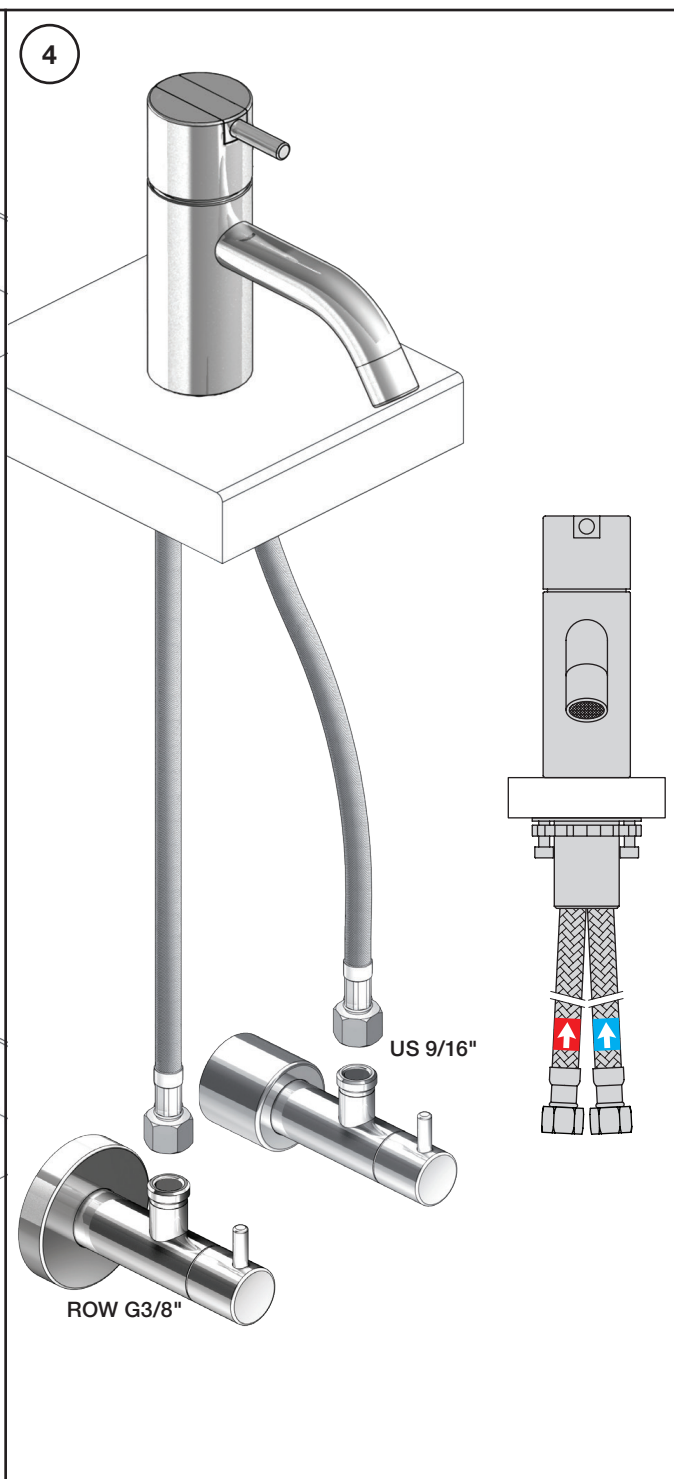

VOLA HV1, HV3, HV4

Fitting instruction
 Montageanleitung
 Monteringsvejledning
 Monteringsvægledning
 Montage hanleiding
 Manuel de montage

 **GODKENDT
 TIL DRILKEVAND**
 HV1, HV3:
 04/00020
 04/00028

HV1, HV3	L	H	h
Std.:	114 mm 4 1/2"	120 mm 4 3/4"	27 mm 1"
+30:	114 mm 4 1/2"	150 mm 6"	56 mm 2 1/4"
/150:	150 mm 6"	120 mm 4 3/4"	27 mm 1"
+30/150:	150 mm 6"	150 mm 6"	56 mm 2 1/4"
+170:	114 mm 4 1/2"	290 mm 11 1/2"	197 mm 7 3/4"
+170/150:	150 mm 6"	290 mm 11 1/2"	197 mm 7 3/4"

3

4 mm

4

US 9/16"

ROW G3/8"

5

HV1L/HV1M
HV3L/HV3M
HV4L/HV4M

VR273L/M

2 mm

5

Data, 3 Bar/43.5 Psi:

Max.	l/min.	Gal/min.	Note.
HV1/3:	5.0	1.3	Standard
HV1/3:	4.5	1.2	Standard USA
HV1/3:	9.0	1.8	Standard Japan
HV4	9,0	1.8	

Max. 70°C, 158°F

HV1

HV3

HV4

HV1: Ø10
 HV1JP: Ø10
 HV1US: Ø3/8"
 HV1Q: Ø3/8"

- VR277K: VR22, VR269, VR277
- *VR17L4K: VR15P, VR16L4, VR17L (US-Standard)
- *VR17L5K: VR15P, VR16L5, VR17L (Standard)
- *VR17L9K: VR15P, VR16L9, VR17L (Japan Standard)
- *VR17LSK: VR15P, VR16LS, VR17L
- VR297/L/M: VR20, VR22, VR269, VR273/L/M, VR277, VR294, VR295, VR296
- VR433: VR261, VR263, VR440, VR442, 2xVR444
- NR.10/L/M: VR20, VR22, VR273/L/M, VR294, VR295