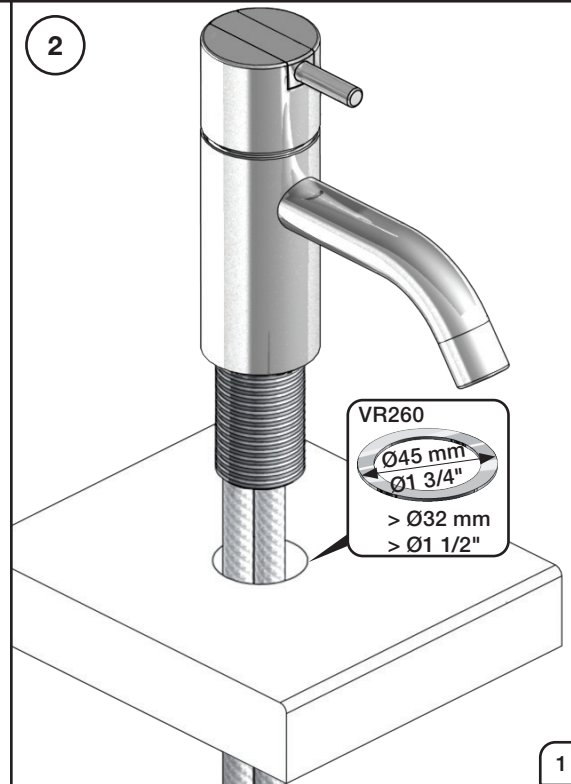

VOLA HV1, HV3, HV4

Fitting instruction
 Montageanleitung
 Monteringsvejledning
 Monteringsvægledning
 Montage hanleiding
 Manuel de montage

 **GODKENDT
 TIL DRILKEVAND**
 HV1, HV3:
 04/00020
 04/00028

HV1, HV3	L	H	h
Std.:	114 mm 4 1/2"	120 mm 4 3/4"	27 mm 1"
+30:	114 mm 4 1/2"	150 mm 6"	56 mm 2 1/4"
/150:	150 mm 6"	120 mm 4 3/4"	27 mm 1"
+30/150:	150 mm 6"	150 mm 6"	56 mm 2 1/4"
+170:	114 mm 4 1/2"	290 mm 11 1/2"	197 mm 7 3/4"
+170/150:	150 mm 6"	290 mm 11 1/2"	197 mm 7 3/4"

3

4 mm

4

US 9/16"

ROW G3/8"

5

HV1L/HV1M
HV3L/HV3M
HV4L/HV4M

VR273L/M

2 mm

5

Data, 3 Bar/43.5 Psi:

Max.	l/min.	Gal/min.	Note.
HV1/3:	5.0	1.3	Standard
HV1/3:	4.5	1.2	Standard USA
HV1/3:	9.0	1.8	Standard Japan
HV4	9,0	1.8	

Max. 70°C, 158°F

HV1

HV3

HV4

HV1: Ø10
 HV1JP: Ø10
 HV1US: Ø3/8"
 HV1Q: Ø3/8"

- VR277K: VR22, VR269, VR277
- *VR17L4K: VR15P, VR16L4, VR17L (US-Standard)
- *VR17L5K: VR15P, VR16L5, VR17L (Standard)
- *VR17L9K: VR15P, VR16L9, VR17L (Japan Standard)
- *VR17LSK: VR15P, VR16LS, VR17L
- VR297/L/M: VR20, VR22, VR269, VR273/L/M, VR277, VR294, VR295, VR296
- VR433: VR261, VR263, VR440, VR442, 2xVR444
- NR.10/L/M: VR20, VR22, VR273/L/M, VR294, VR295