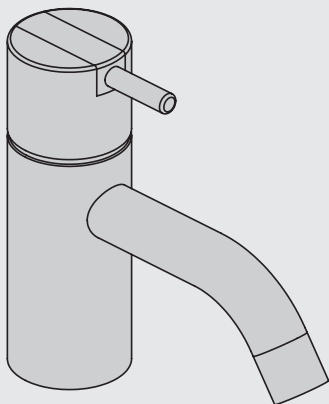

VOLA HV1, HV3, HV4

Fitting instruction
 Montageanleitung
 Monteringsvejledning
 Monteringsvægledning
 Montage hanleiding
 Manuel de montage

 **GODKENDT
 TIL DRILKEVAND**
 HV1, HV3:
 04/00020
 04/00028

HV1, HV3	L	H	h
Std.:	114 mm 4 1/2"	120 mm 4 3/4"	27 mm 1"
+30:	114 mm 4 1/2"	150 mm 6"	56 mm 2 1/4"
/150:	150 mm 6"	120 mm 4 3/4"	27 mm 1"
+30/150:	150 mm 6"	150 mm 6"	56 mm 2 1/4"
+170:	114 mm 4 1/2"	290 mm 11 1/2"	197 mm 7 3/4"
+170/150:	150 mm 6"	290 mm 11 1/2"	197 mm 7 3/4"

HV1: Ø10
 HV1JP: Ø10
 HV1US: Ø3/8"
 HV1Q: Ø3/8"

- VR277K: VR22, VR269, VR277
- *VR17L4K: VR15P, VR16L4, VR17L (US-Standard)
- *VR17L5K: VR15P, VR16L5, VR17L (Standard)
- *VR17L9K: VR15P, VR16L9, VR17L (Japan Standard)
- *VR17LSK: VR15P, VR16LS, VR17L
- VR297/L/M: VR20, VR22, VR269, VR273/L/M, VR277, VR294, VR295, VR296
- VR433: VR261, VR263, VR440, VR442, 2xVR444
- NR.10/L/M: VR20, VR22, VR273/L/M, VR294, VR295