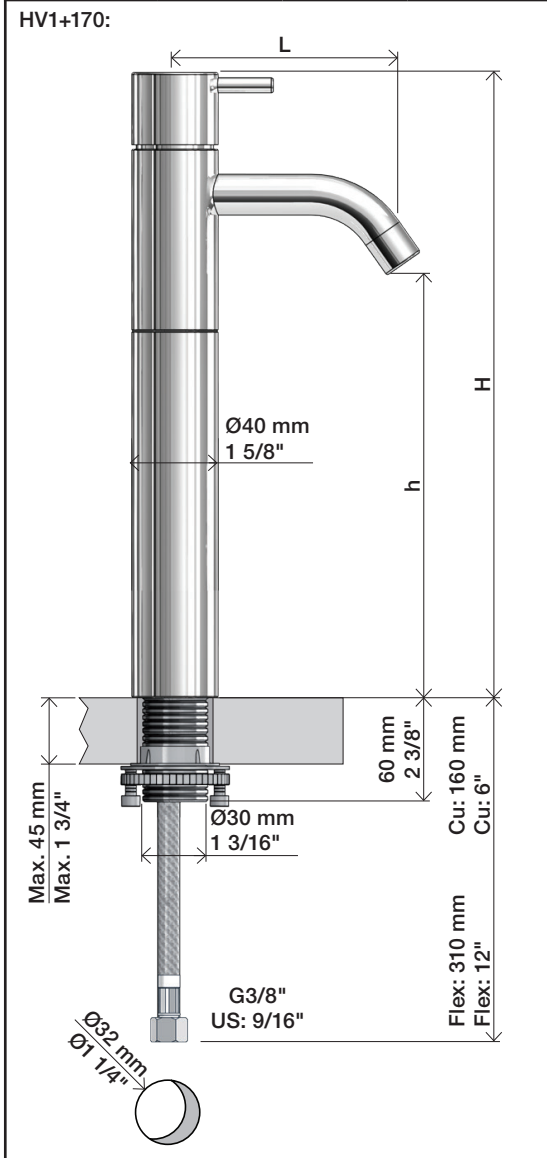

VOLA HV1, HV3, HV4

Fitting instruction
 Montageanleitung
 Monteringsvejledning
 Monteringsvægledning
 Montage hanleiding
 Manuel de montage

 **GODKENDT
 TIL DRILKEVAND**
 HV1, HV3:
 04/00020
 04/00028

HV1, HV3	L	H	h
Std.:	114 mm 4 1/2"	120 mm 4 3/4"	27 mm 1"
+30:	114 mm 4 1/2"	150 mm 6"	56 mm 2 1/4"
/150:	150 mm 6"	120 mm 4 3/4"	27 mm 1"
+30/150:	150 mm 6"	150 mm 6"	56 mm 2 1/4"
+170:	114 mm 4 1/2"	290 mm 11 1/2"	197 mm 7 3/4"
+170/150:	150 mm 6"	290 mm 11 1/2"	197 mm 7 3/4"

3

4 mm

4

US 9/16"

ROW G3/8"

5

HV1L/HV1M
HV3L/HV3M
HV4L/HV4M

VR273L/M

2 mm

5

Data, 3 Bar/43.5 Psi:

Max.	l/min.	Gal/min.	Note.
HV1/3:	5.0	1.3	Standard
HV1/3:	4.5	1.2	Standard USA
HV1/3:	9.0	1.8	Standard Japan
HV4	9,0	1.8	

Max. 70°C, 158°F

HV1

HV3

HV4

HV1: Ø10
 HV1JP: Ø10
 HV1US: Ø3/8"
 HV1Q: Ø3/8"

- VR277K: VR22, VR269, VR277
- *VR17L4K: VR15P, VR16L4, VR17L (US-Standard)
- *VR17L5K: VR15P, VR16L5, VR17L (Standard)
- *VR17L9K: VR15P, VR16L9, VR17L (Japan Standard)
- *VR17LSK: VR15P, VR16LS, VR17L
- VR297/L/M: VR20, VR22, VR269, VR273/L/M, VR277, VR294, VR295, VR296
- VR433: VR261, VR263, VR440, VR442, 2xVR444
- NR.10/L/M: VR20, VR22, VR273/L/M, VR294, VR295