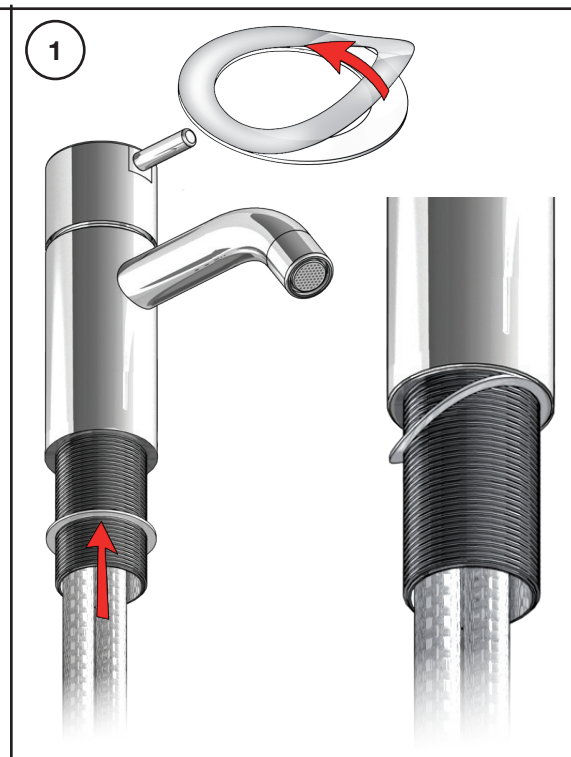

VOLA HV1, HV3, HV4

Fitting instruction
 Montageanleitung
 Monteringsvejledning
 Monteringsvægledning
 Montage hanleiding
 Manuel de montage

 **GODKENDT
 TIL DRILKEVAND**
 HV1, HV3:
 04/00020
 04/00028

HV1, HV3	L	H	h
Std.:	114 mm 4 1/2"	120 mm 4 3/4"	27 mm 1"
+30:	114 mm 4 1/2"	150 mm 6"	56 mm 2 1/4"
/150:	150 mm 6"	120 mm 4 3/4"	27 mm 1"
+30/150:	150 mm 6"	150 mm 6"	56 mm 2 1/4"
+170:	114 mm 4 1/2"	290 mm 11 1/2"	197 mm 7 3/4"
+170/150:	150 mm 6"	290 mm 11 1/2"	197 mm 7 3/4"

HV1: Ø10
 HV1JP: Ø10
 HV1US: Ø3/8"
 HV1Q: Ø3/8"

- VR277K: VR22, VR269, VR277
- *VR17L4K: VR15P, VR16L4, VR17L (US-Standard)
- *VR17L5K: VR15P, VR16L5, VR17L (Standard)
- *VR17L9K: VR15P, VR16L9, VR17L (Japan Standard)
- *VR17LSK: VR15P, VR16LS, VR17L
- VR297/L/M: VR20, VR22, VR269, VR273/L/M, VR277, VR294, VR295, VR296
- VR433: VR261, VR263, VR440, VR442, 2xVR444
- NR.10/L/M: VR20, VR22, VR273/L/M, VR294, VR295