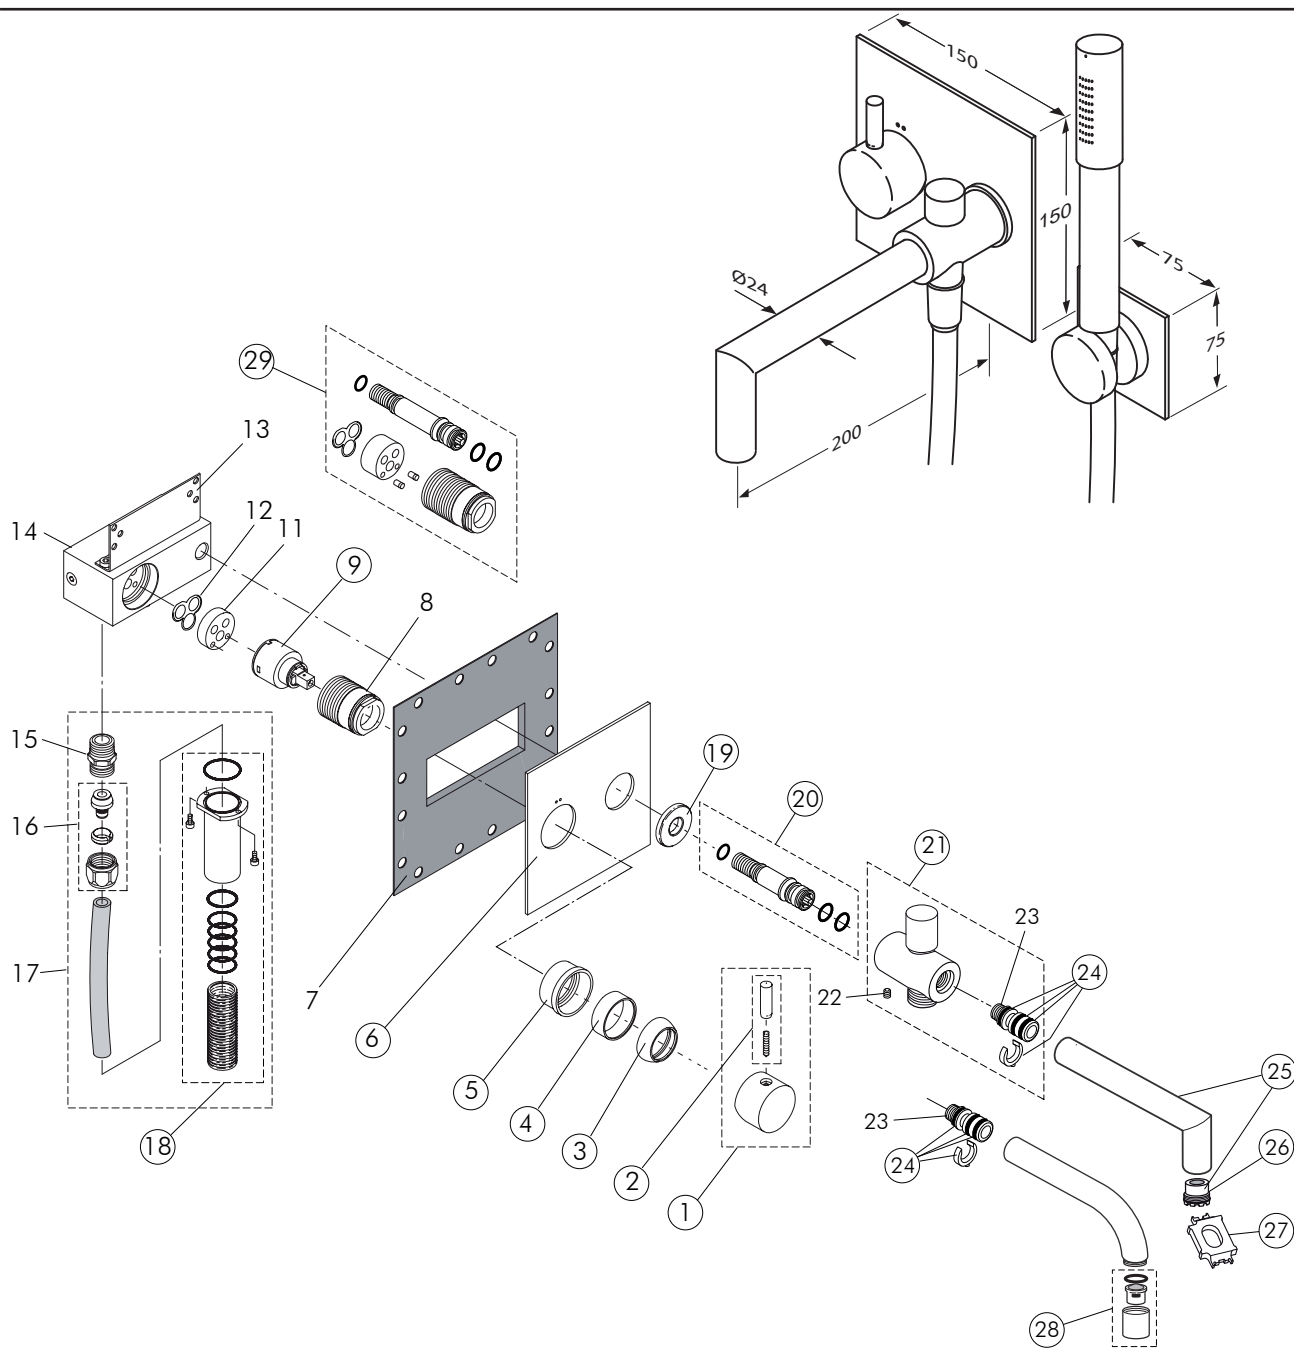

# Reserve dele/Måltegninger F1136, F1139

Nr.	Beskrivelse	Varenr.	WS nr.	Nr.	Beskrivelse	Varenr.	WS nr.
1	Greb m. pind	F960252AA	745116850	22	Skrue M6x8		
2	Pind	F960425AA	745116851	23	Nippel		
3	Design kappe	F960111AA	745116110	24	Rep.sæt til tud Ø24	F960038NU	
4	Top ring	F960695AA	745116855	25	Tud m. luftblander	F960516AA	
5	Omløber f./frontplade	F960690AA	745116860	26	Luftblander, M21,5x1-A	A960191NU	
6	Frontplade 150x150 mm	F960256AA	745116870	27	Nøgle til luftblander	A960196NU	745113403
7	Gummi membran			28	Luftblander 18 mm	F960231AA	745116750
8	Spændering f./kartouche			29	Forlængersæt 10 mm	F960048NU	
9	Kartouche 35 mm	A960567NU	745116300	29	Forlængersæt 20 mm	F960049NU	
11	Adapter for kartouche			29	Forlængersæt 30 mm	F960452NU	
12	Pakning			29	Forlængersæt 40 mm	F960051NU	
13	Vinkelbeslag						
14	Batterikrop						
15	Nippel						
16	Koblingssæt						
17	Tilbehør i/vandtilslutning						
18	Hus for PEX tilslutning	F960747NU	745116880				
19	Ring til tud	F960174AA					
20	Nippel m. O-ring	F960576NU					
21	Omskifter kar/brus	F960470AA					