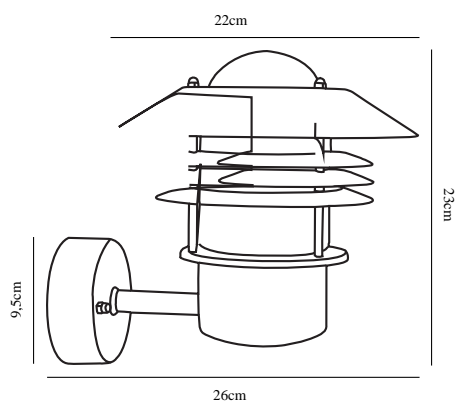

# VEJERS UP | VÆGLAMPE | SORT

25091003

nordlux®

Spænding (V): 230 Volt  
IP-vurdering: IP54  
Maksimal pæreeffekt (W): 60W  
Klasse (klasse 1, klasse 2, klasse 3): Klasse 1 (Jord)  
Pærefatning: E27  
Parallelforbindelse: True

Højde (cm): 23  
Bredde (cm): 22  
Skærm diameter (cm): 22  
EAN-nummer: 5701581030077  
TUN: 5255785  
Varenummer: 25091003  
Stk. pr. master-kasse: 3

Salgskasse, højde (cm): 23  
Salgskasse, bredde (cm): 22  
Salgskasse, dybde (cm): 23  
Salgskasse, volumen (m<sup>3</sup>): 0.0116  
Nettovægt af produkt (kg): 1.54

## • Indbygget parallelforbindelse

En klassisk lampe fra Nordlux, som er velegnet til montering i indkørslen, ved indgangen, på terrassen eller i gårdspladsen. Denne model er designet med en opadvendt lampeskærm.