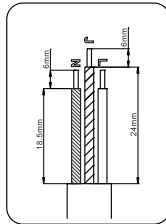

60mm

## DKP-504 ADVARSELS INSTRUKTION

1. Pas på med ikke at klippe jordlederen (gul/grøn) for kort.
2. Der skal bruges **3G0.75mm<sup>2</sup>**, **3G1.0mm<sup>2</sup>**, eller **3G1.5mm<sup>2</sup>** ledning for tilslutning af dette produkt.

**Så meget må du max. belaste din forlængerledning**

Max Watt	Kvadraten på din ledning	Max længde på din forlængerledning
2300W/10A	0.75mm <sup>2</sup>	5m
	1.0mm <sup>2</sup>	30m
2990W/13A	1.0mm <sup>2</sup>	5m
	1.5mm <sup>2</sup>	30m
3680W/16A	1.0mm <sup>2</sup>	2m
	1.5mm <sup>2</sup>	30m