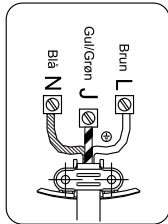

60mm

## DKP-504 ADVARSELS INSTRUKTION

1. Pas på med ikke at klippe jordlederen (gul/grøn) for kort.
2. Der skal bruges **3G0.75mm<sup>2</sup>**, **3G1.0mm<sup>2</sup>**, eller **3G1.5mm<sup>2</sup>** ledning for tilslutning af dette produkt.

**Så meget må du max. belaste din forlængerledning**

Max Watt	Kvadraten på din ledning	Max længde på din forlængerledning
2300W/10A	0.75mm <sup>2</sup>	5m
	1.0mm <sup>2</sup>	30m
2990W/13A	1.0mm <sup>2</sup>	5m
	1.5mm <sup>2</sup>	30m
3680W/16A	1.0mm <sup>2</sup>	2m
	1.5mm <sup>2</sup>	30m