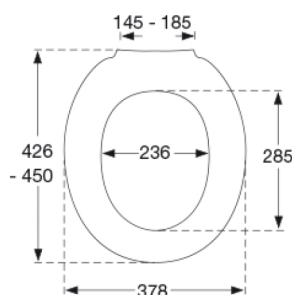

PRESSALIT®

Pressalit Universal S516 Standard toiletsæde, inkl. universalbeslag i rustfrit stål

Varenummer

S516001
EAN:5708591183670
DB: 5223277

Med sit klassiske runde design og universalbeslag, passer Pressalit Universal S516 til ethvert badeværelse og en lang række gængse toiletskåle. Toiletsædet fås i forskellige farver, så der er et sæde til enhver smag.

**Farve**

Sort (RAL 9005)

Beskrivelse

PRESSALIT toiletsæde med låg, model "Pressalit Universal", art. nr. S516 af gennemfarvet hærdeplast, inkl. universalbeslag i rustfrit stål.

- centerafstand 145-185 mm
- belastning - ringsæde 160 kg
- 2 års garanti

Designtype	Sandwich
Materialer	Duroplast
Produktkapacitet	Belastning - ringsæde 160 kg
Vægt	2,1 kg
Mål pr. stk. (emballeret)	465x380x55 mm
Vægt emballeret	2,36 kg
Mål pr. kolli	295x395x485 mm
Vægt pr. kolli	11,8 kg
Antal pr. kolli	5
Kolli pr. palle	12