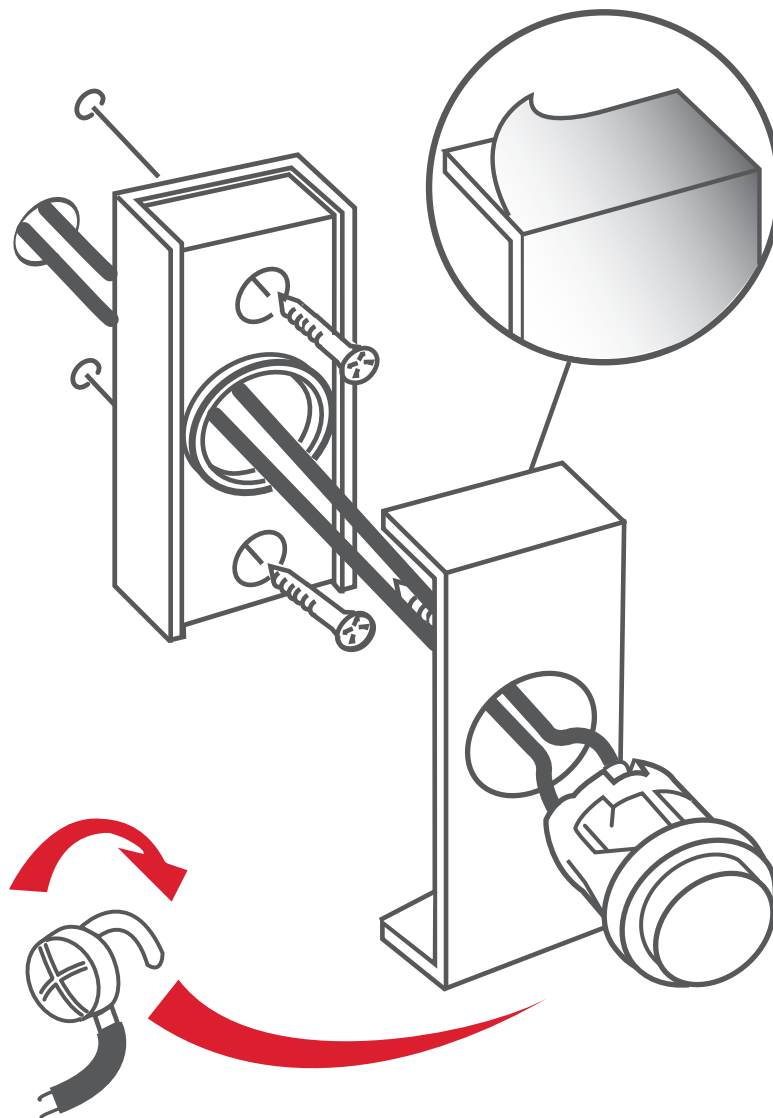

GEM

BELL PUSH | DRUCKTASTER | POUSSOIR | PULSADOR

- EN** Getting started **DE** Erste Schritte **FR** Démarrage **NL** Aan de slag **FI** Aloitusopas **DK** Kom i gang
IT Operazioni preliminari **ES** Para empezar **PT** Para começar **GR** Πρώτα βήματα **SE** Kom igång

D611

1-24V 2A

- EN** Trouble shooting **DE** Fehlerbehebung **FR** Dépannage **NL** Probleemoplossing **FI** Vianmääritys
DK Problemløsning **IT** Risoluzione dei problemi **ES** Solución de problemas **PT** Resolução de problemas
GR Αντιμετώπιση προβλημάτων **SE** Felsökning