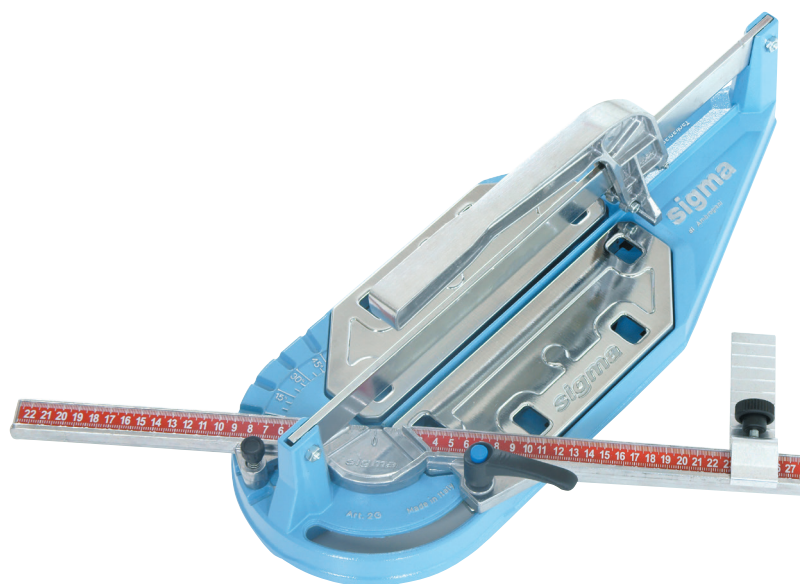

DATABLAD

SIGMA FLISESKÆRER 2G - TRÆK

Praktisk og handy fliseskærer

Anvendelse

- Skæring af fliser
- Til professionel og gør-det-selv brug

Fordele

- Til professionel brug
- Let, praktisk, præcis og meget kompakt
- Der skæres ved at trække håndtaget tilbage
- Fjederpåvirket skærebord i rustfri stål
- Patenteret 0-45° skæreland til begge sider
- Skære- og knækanordning kører i kuglelejer
- Selvjusterende skærehjul
- Med skridsikre gummifødder

DATA

Skærelængde	33 cm
Diagonal	26x26 cm
Skærehøjde	15 mm
Kraft	600 kg
Vægt	2,6 kg

Varenr	163110
DB. nr	5047445

SI1005 - Ø 12 mm skærehjul

SYDVESTA
VÆRKTØJ OG MASKINER TIL BYGGEBRANCHEN