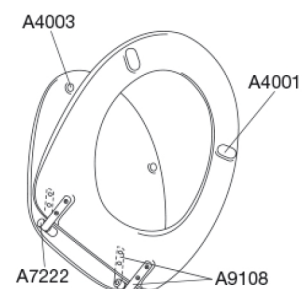

PRESSALIT®

Pressalit Universal S134 Standard toiletsæde, inkl. universalbeslag i rustfrit stål

Varenummer

S134052-BS2999
EAN: 5708591083055
DB: 3856945

Pressalit Universal S134 er et klassisk toiletsæde, som kendetegnes ved et enkelt og holdbart udtryk, og med universalbeslaget passer Pressalit Universal S134 til flere forskellige toiletskåle. Sædet fås i et varieret farveudvalg, så der er noget til ethvert badeværelse. Sædet er produceret i Danmark.

Farve

Manhattan

Beskrivelse

PRESSALIT toiletsæde med låg, model "Pressalit Universal", art. nr. S134 af gennemfarvet hærdeplast, inkl. BS2 universalbeslag i rustfrit stål.

- centerafstand 85-185 mm
- belastning - ringsæde 180 kg
- 10 års garanti