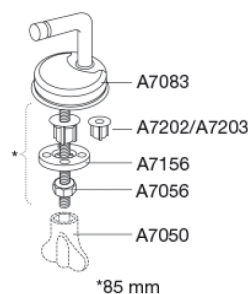

Farve

Manhattan

Beskrivelse

PRESSALIT toiletsæde med låg, model "Pressalit Universal", art. nr. S134 af gennemfarvet hærdeplast, inkl. BS2 universalbeslag i rustfrit stål.

- centerafstand 85-185 mm
- belastning - ringsæde 180 kg
- 10 års garanti

Designtype

Sandwich

Pressalit Universal S134
Standard toiletsæde, inkl. universalbeslag i rustfrit stål

Materialer	<p>TOILETSÆDE: Materialet er gennemfarvet hærdeplast (UF A 10 = Ureaformaldehyd) uden indhold af miljøfarlige stoffer. UF-plast består af 67% ureaformaldehydharpiks, 28% cellulose samt 5% mineraler, pigmenter, smøremiddel og fugtindhold. Råvaren fra leverandøren indeholder maksimalt 0,03% fri formaldehyd og efter udhærdning endnu mindre.</p> <p>POLYGIENE (kun relevant for toiletsæder med polygiene): Polygiene består af biocidet sølvsalte (sølvklorid), der giver en antibakteriel effekt og hæmmer væksten af bakterier 24 timer i døgnet.</p> <p>BUFFERE: EVA (copolymer af ethylen og vinylacetat).</p> <p>DÆMPERSÆT (kun relevant for toiletsæder med soft close): Hydraulisk dæmper med dæmperhus i rustfrit stål og plastdele i termoplast.</p> <p>BESLAG: Rustfrit stål type W. nr. 1.4301/M og termoplast.</p>
Produktkapacitet	Belastning - ringsæde 180 kg
Vægt	2,703 kg
Mål pr. stk. (emballeret)	457x389x68 mm
Vægt emballeret	3,103 kg
Mål pr. kolli	469x401x348 mm
Vægt pr. kolli	15,515 kg
Antal pr. kolli	5
Kolli pr. palle	18
Antal pr. palle	90
Rengøring	Benyt et mildt sæbeholdigt rengøringsmiddel til rengøring af wc-sædet. Vær sikker på, at der ikke efterlades noget fugt på sæde og beslag. Tør derfor både sæde og beslag af med en blød og tør klud. Wc-rens og andre klorholdige, slibende eller ætsende rengøringsmidler bør ikke komme i kontakt med sæde og beslag, da det kan medføre beskadigelse eller flyverust. Derfor bør sædet være slået op, indtil al wc-rens er skyllet væk.