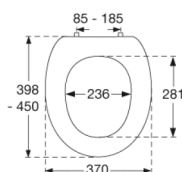

Farve

Manhattan

Beskrivelse

PRESSALIT toiletsæde med låg, model "Pressalit Universal", art. nr. S134 af gennemfarvet hærdeplast, inkl. BS2 universalbeslag i rustfrit stål.

- centerafstand 85-185 mm
- belastning - ringsæde 180 kg
- 10 års garanti