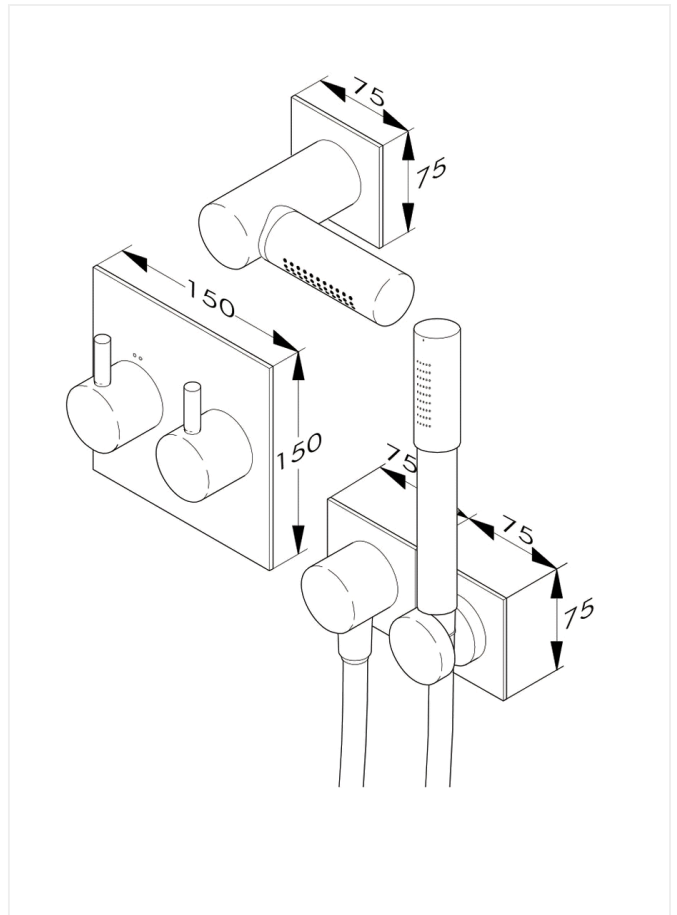

A6

Indbygningsarmatur til brus

Varenummer: F1144AA

VVS: 727379104

Varianter:

Børma A6 Indbygningsarmatur til brus – F1144AA / 727379.104

Type: 1-grebs brusearmatur til indbygning med integreret omskifter til hovedbruser og håndbruser, med keramisk kartouche med mulighed for temperaturbegrænsning. Med pindegreb i metal, pindlængde 27 mm. Med bruserholder, cylinderformet hoved-og håndbruser og metalflex bruseslange 1500 mm. Tilslutninger 1/2"

Overflade: Krom

Mål: Indbygningsdybde 60 mm.

Husk hus for pex, 3 sæt pr. armatur VVS nr. 74.5116.880

NB: Af hensyn til potentielle støjgener anbefaler vi ikke brug af plast presfittings til installation af dette armatur