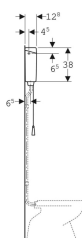

Geberit AP123 synlig cisterne, enkeltskyl, med kædetræk

Eksempelbillede

Anvendelser

- Til højthængende montering
- Til mekanisk fjernbetjent skyllestyring

Egenskaber

- Støjsvag
- Enkeltsky
- Kondensisoleret
- Skyllerørstilslutning med klemforskruing

Leverancens indhold

- Trækkæde
- Vandbegrænser

Skal bestilles ekstra

- Vandtilslutningssæt

- Cisternelåg uden skylleknop
- Vandtilslutning på siden
- Vandtilslutning 3/8"

Tekniske data

Maksimal vandtemperatur	25 °C
Skyllemængde fabriksindstilling	9 l
Skyllemængde indstillingsområde	6 / 9 l
Materiale	ABS

- Monteringsbeslag

- Skyllerør 90°

Varenr.	VVS nr.	Farve / overflade	B	H	T
123.700.11.1	617000300	Alpin-hvid	41 cm	38 cm	12.8 cm

- Pneumatiske betjeningsknapper kan bruges
- Kæde kan monteres i både højre og venstre side