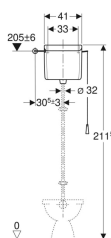

Geberit AP123 synlig cisterne, enkeltskyl, med kædetræk

Eksempelbillede

Anvendelser

- Til højthængende montering
- Til mekanisk fjernbetjent skyllestyring

Egenskaber

- Støjsvag
- Enkeltsky
- Kondensisoleret
- Skyllerørstilslutning med klemforskruing

Leverancens indhold

- Trækkæde
- Vandbegrænser

Skal bestilles ekstra

- Vandtilslutningssæt

- Cisternelåg uden skylleknop
- Vandtilslutning på siden
- Vandtilslutning 3/8"

Tekniske data

Maksimal vandtemperatur	25 °C
Skyllemængde fabriksindstilling	9 l
Skyllemængde indstillingsområde	6 / 9 l
Materiale	ABS

- Monteringsbeslag

- Skyllerør 90°

Varenr.	VVS nr.	Farve / overflade	B	H	T
123.700.11.1	617000300	Alpin-hvid	41 cm	38 cm	12.8 cm

- Pneumatiske betjeningsknapper kan bruges
- Kæde kan monteres i både højre og venstre side