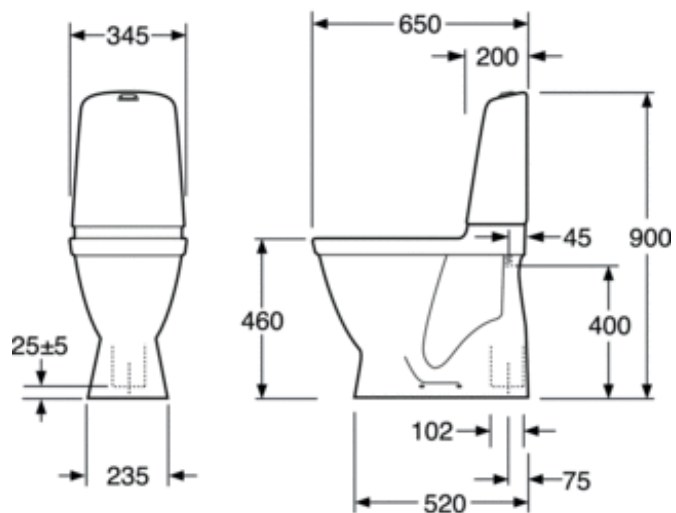

MÅLSKITSE

FIND FORHANDLERE

A MEMBER OF THE
VILLEROY & BOCH GROUP

Villeroy & Boch Danmark A/S
Hvidsværmervej 165G
2610 Rødovre
gustavsberg.dk
KUNDESERVICE@GUSTAVSBERG.COM