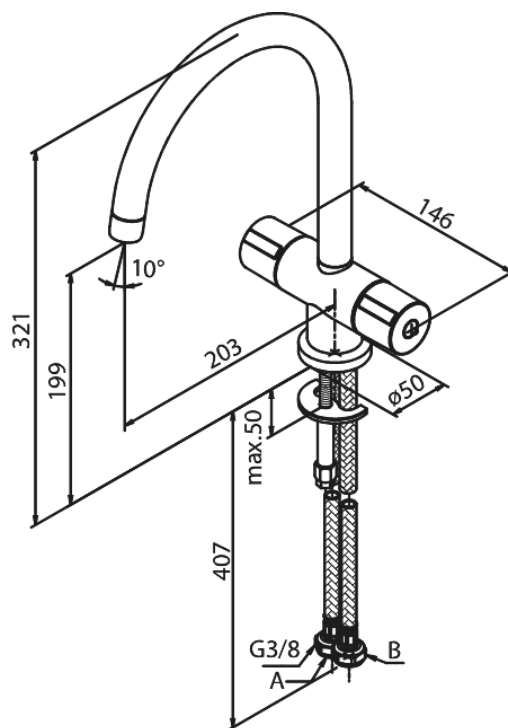

Unikke egenskaber

FM Mattsson Denmark ApS
Hvidkærvej 48, 5250 Odense SV, CVR 56416218

Tlf.: 88 33 00 34 danmark@fmmattssongroup.com

Mere information på damixa.dk

damixa