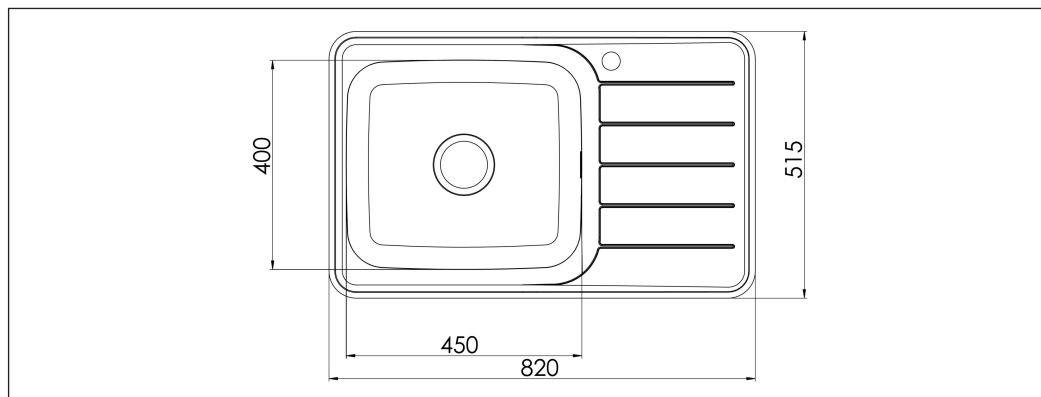

Installation

Følg installationsvejledningen på QR-koden, der