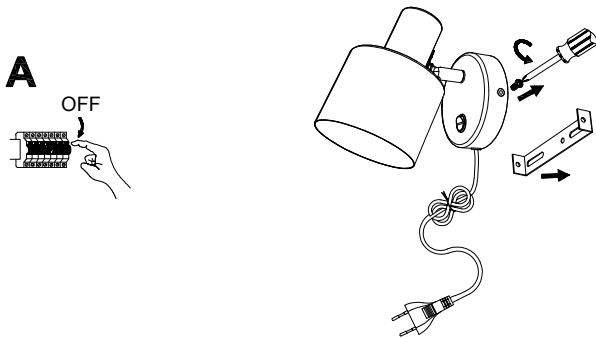

INSTRUCTION MANUAL

Model: Vogue væg

230V.E27.MAX 25W

INSTRUCTION MANUAL

1. Follow the instruction sketch
Følg instruktionen på tegningen
2. Make sure power is OFF on the outlet,
before beginning the installation. Sikr
dig at strømmen er slukket, inden du
påbegynder installationen
3. Insert the light bulb
Isæt lyskilden
4. Go through point 1 to 2 before
connecting the lamp to the power.
Gennemgå punkt 1 og 2, inden du
tilslutter lampen til strømudtaget