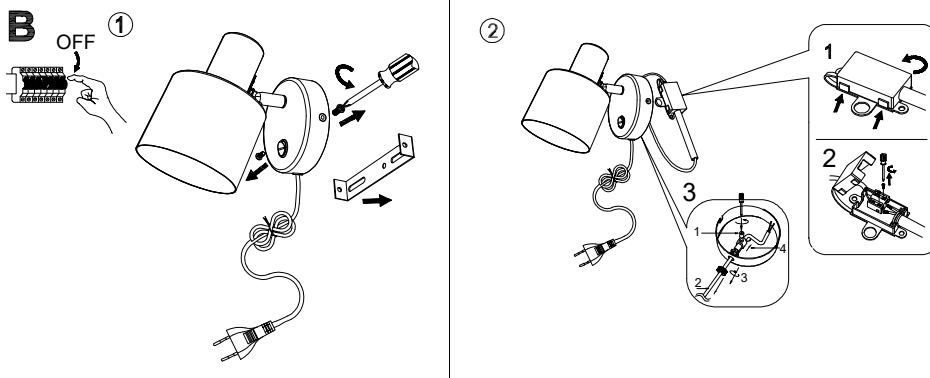

INSTRUCTION MANUAL

Model: Vogue væg

230V.E27.MAX 25W

INSTRUCTION MANUAL

1. Follow the instruction sketch
Følg instruktionen på tegningen
2. Make sure power is OFF on the outlet,
before beginning the installation. Sikr
dig at strømmen er slukket, inden du
påbegynder installationen
3. Insert the light bulb
Isæt lyskilden
4. Go through point 1 to 2 before
connecting the lamp to the power.
Gennemgå punkt 1 og 2, inden du
tilslutter lampen til strømudtaget