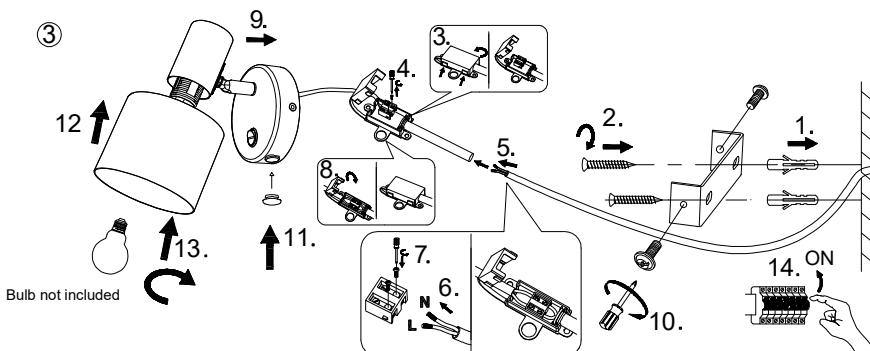

INSTRUCTION MANUAL

Model: Vogue væg

230V.E27.MAX 25W

INSTRUCTION MANUAL

1. Follow the instruction sketch
Følg instruktionen på tegningen
2. Make sure power is OFF on the outlet,
before beginning the installation. Sikr
dig at strømmen er slukket, inden du
påbegynder installationen
3. Insert the light bulb
Isæt lyskilden
4. Go through point 1 to 2 before
connecting the lamp to the power.
Gennemgå punkt 1 og 2, inden du
tilslutter lampen til strømudtaget