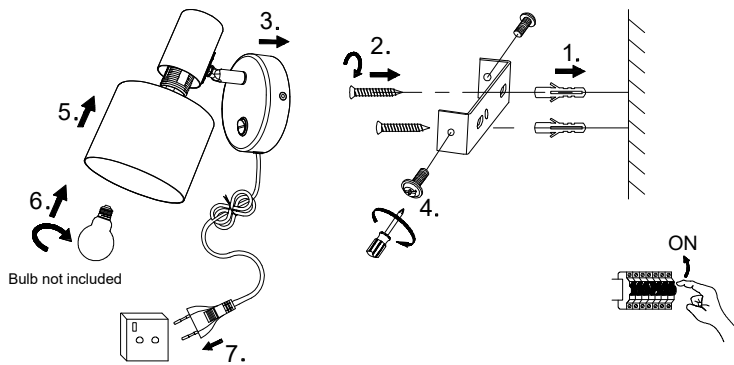

INSTRUCTION MANUAL

Model: Vogue væg

230V.E27.MAX 25W

INSTRUCTION MANUAL

1. Follow the instruction sketch
Følg instruktionen på tegningen
2. Make sure power is OFF on the outlet,
before beginning the installation. Sikr
dig at strømmen er slukket, inden du
påbegynder installationen
3. Insert the light bulb
Isæt lyskilden
4. Go through point 1 to 2 before
connecting the lamp to the power.
Gennemgå punkt 1 og 2, inden du
tilslutter lampen til strømudtaget