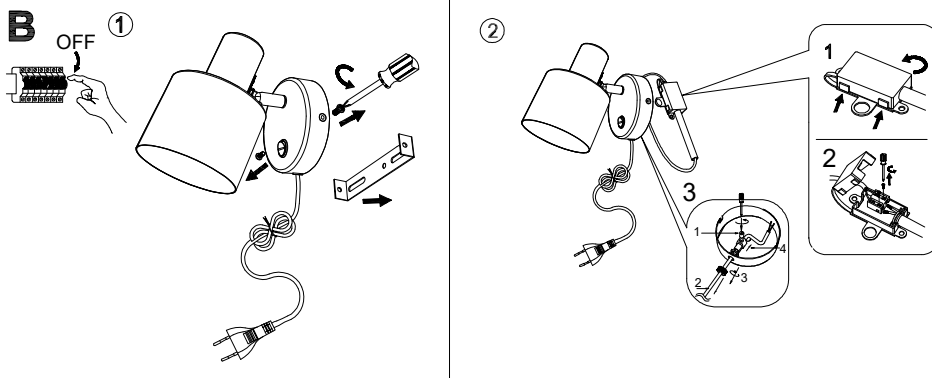

INSTRUCTION MANUAL

Model: Vogue væg

230V.E27.MAX 25W

INSTRUCTION MANUAL

1. Follow the instruction sketch
Følg instruktionen på tegningen
2. Make sure power is OFF on the outlet,
before beginning the installation. Sikr
dig at strømmen er slukket, inden du
påbegynder installationen
3. Insert the light bulb
Isæt lyskilden
4. Go through point 1 to 2 before
connecting the lamp to the power.
Gennemgå punkt 1 og 2, inden du
tilslutter lampen til strømudtaget