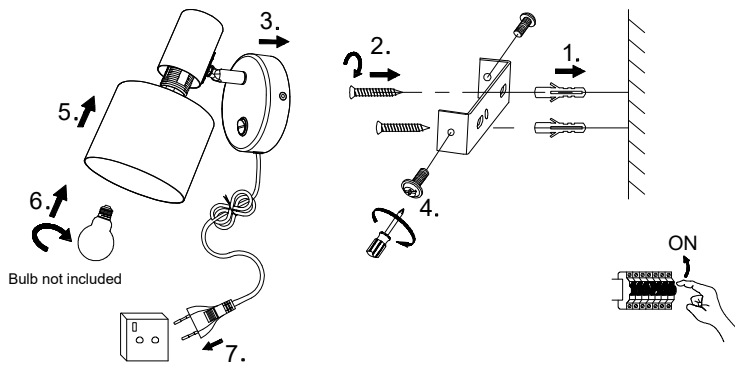

INSTRUCTION MANUAL

Model: Vogue væg

230V.E27.MAX 25W

INSTRUCTION MANUAL

1. Follow the instruction sketch
Følg instruktionen på tegningen
2. Make sure power is OFF on the outlet,
before beginning the installation. Sikr
dig at strømmen er slukket, inden du
påbegynder installationen
3. Insert the light bulb
Isæt lyskilden
4. Go through point 1 to 2 before
connecting the lamp to the power.
Gennemgå punkt 1 og 2, inden du
tilslutter lampen til strømudtaget