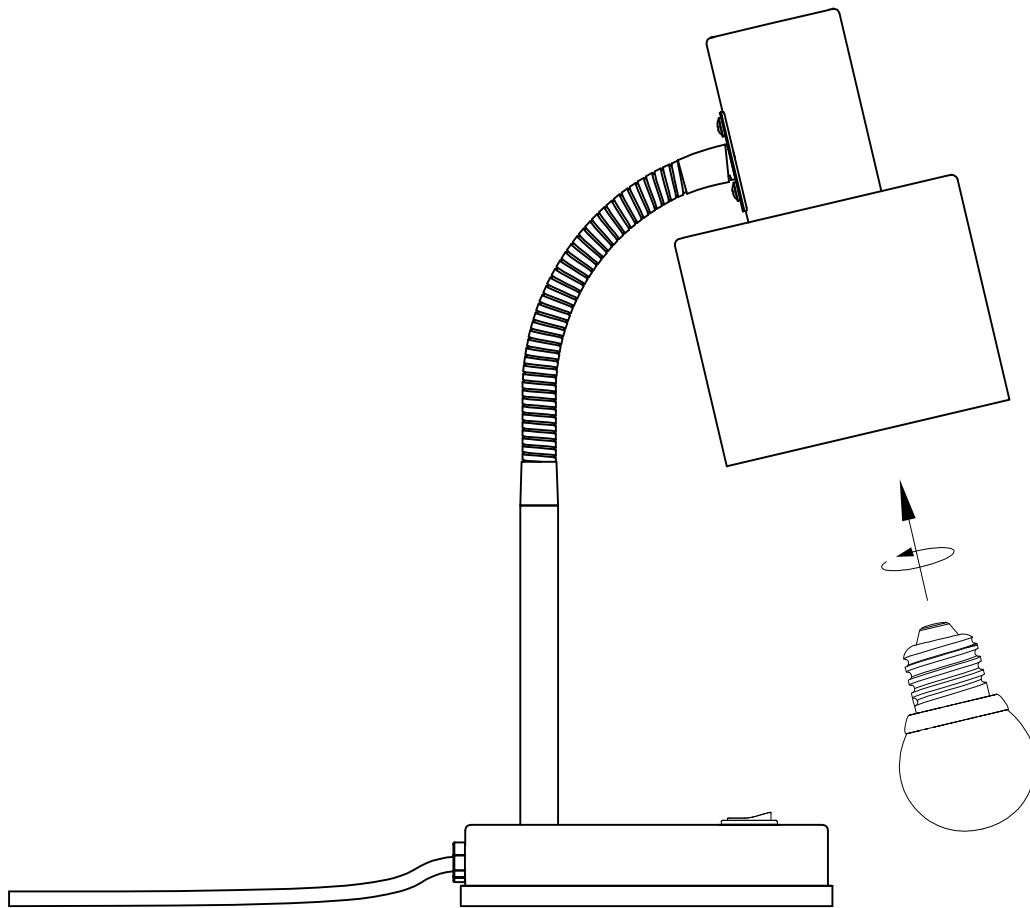

INSTRUCTION MANUAL

Model: Vogue bord

230V.E27.MAX 25W     

INSTRUCTION MANUAL

1. Follow the instruction sketch
Følg instruktionen på tegningen
2. Make sure power is OFF on the outlet, before beginning the installation
Sikr dig at strømmen er slukket, inden du påbegynder installationen
3. Insert the light bulb
Isæt lyskilden
4. Go through point 1 to 2 before connecting the lamp to the power
Gennemgå punkt 1 og 2, inden du tilslutter lampen til strømudtaget