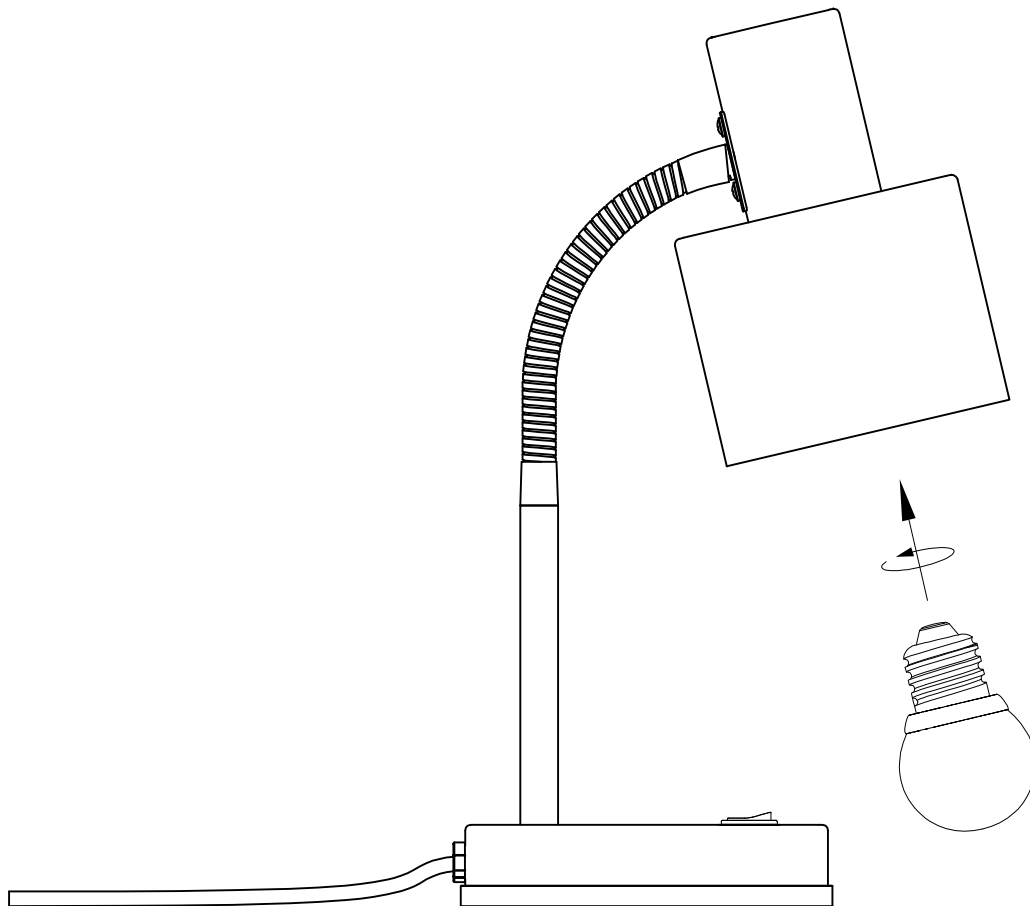

INSTRUCTION MANUAL

halo
design

COPENHAGEN

Model: Vogue bord

230V.E27.MAX 25W     

INSTRUCTION MANUAL

1. Follow the instruction sketch
Følg instruktionen på tegningen
2. Make sure power is OFF on the outlet, before beginning the installation
Sikr dig at strømmen er slukket, inden du påbegynder installationen
3. Insert the light bulb
Isæt lyskilden
4. Go through point 1 to 2 before connecting the lamp to the power
Gennemgå punkt 1 og 2, inden du tilslutter lampen til strømudtaget