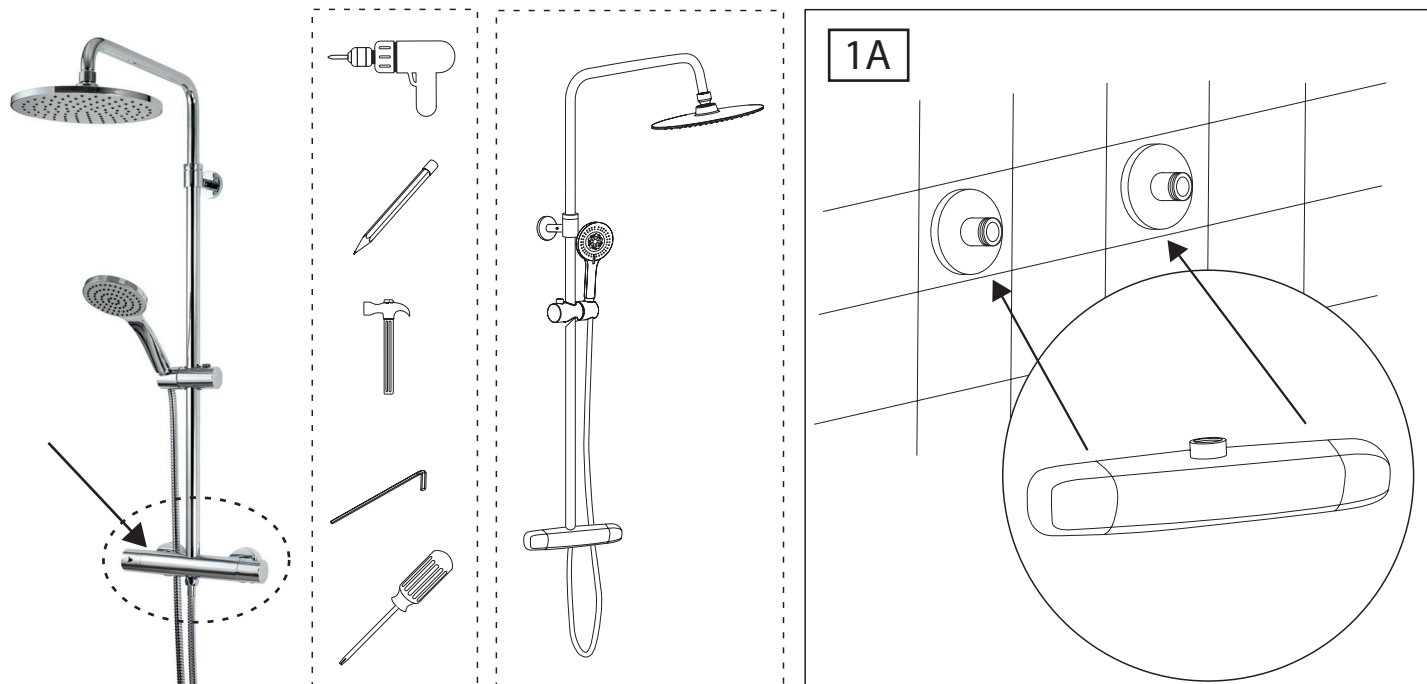

Montering til brusestangsset inkl. blandingsbatteri

Installation för takduschset inkl. blandare

Installation for shower set incl. mixer

Einbau für Dusch system inkl. Brausearmatur

Installatie voor douchesysteem met douchekraan

Installation pour système de douche avec robinetterie de douche

Montering til brusestangsæt inkl. blandingsbatteri

Installation för takduschset inkl. blandare

Installation for shower set incl. mixer

Einbau für Dusch system inkl. Brausearmatur

Installatie voor douchesysteem met douche kraan

Installation pour système de douche avec robinetterie de douche