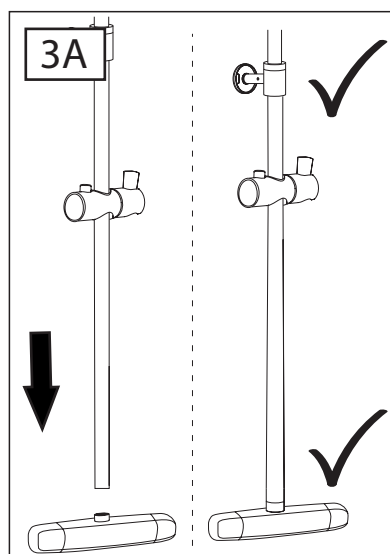

Montering til brusestangsset inkl. blandingsbatteri

Installation för takduschset inkl. blandare

Installation for shower set incl. mixer

Einbau für Dusch system inkl. Brausearmatur

Installatie voor douchesysteem met douchekraan

Installation pour système de douche avec robinetterie de douche

Montering til brusestangsæt inkl. blandingsbatteri

Installation för takduschset inkl. blandare

Installation for shower set incl. mixer

Einbau für Dusch system inkl. Brausearmatur