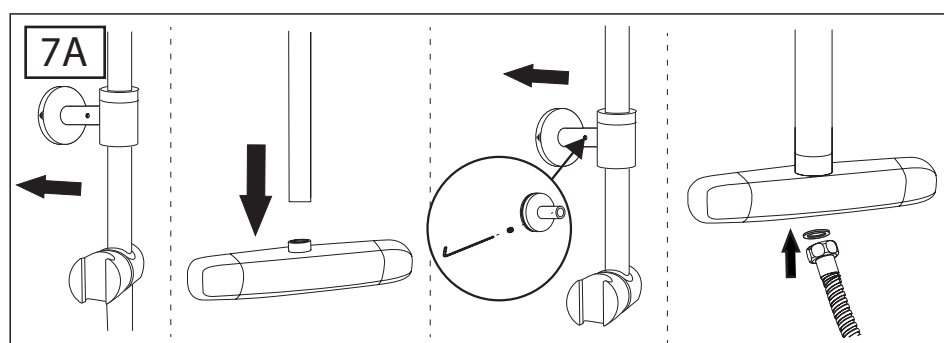

Montering til brusestangsset inkl. blandingsbatteri

Installation för takduschset inkl. blandare

Installation for shower set incl. mixer

Einbau für Dusch system inkl. Brausearmatur

Installatie voor douchesysteem met douchekraan

Installation pour système de douche avec robinetterie de douche

Montering til brusestangsæt inkl. blandingsbatteri

Installation för takduschset inkl. blandare

Installation for shower set incl. mixer

Einbau für Dusch system inkl. Brausearmatur