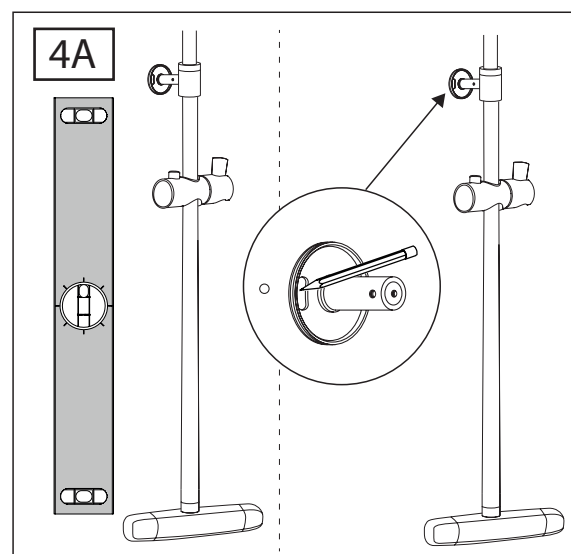

Montering til brusestangsset inkl. blandingsbatteri

Installation för takduschset inkl. blandare

Installation for shower set incl. mixer

Einbau für Dusch system inkl. Brausearmatur

Installatie voor douchesysteem met douchekraan

Installation pour système de douche avec robinetterie de douche

Montering til brusestangsæt inkl. blandingsbatteri

Installation för takduschset inkl. blandare

Installation for shower set incl. mixer

Einbau für Dusch system inkl. Brausearmatur