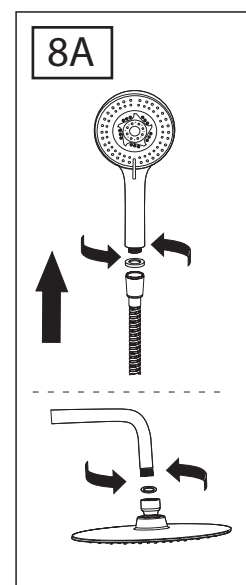

Montering til brusestangsset inkl. blandingsbatteri

Installation för takduschset inkl. blandare

Installation for shower set incl. mixer

Einbau für Dusch system inkl. Brausearmatur

Installatie voor douchesysteem met douchekraan

Installation pour système de douche avec robinetterie de douche

Montering til brusestangsæt inkl. blandingsbatteri

Installation för takduschset inkl. blandare

Installation for shower set incl. mixer

Einbau für Dusch system inkl. Brausearmatur

Installatie voor douchesysteem met douche kraan

Installation pour système de douche avec robinetterie de douche