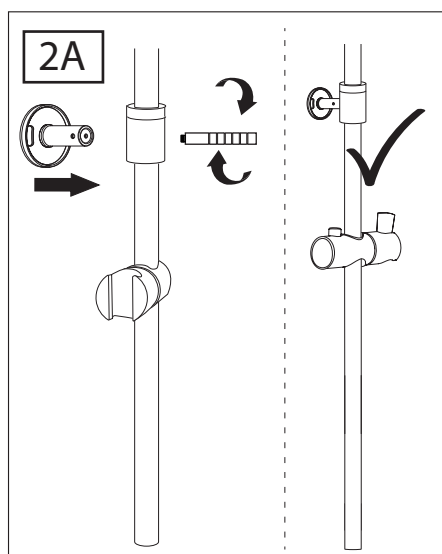

Montering til brusestangsset inkl. blandingsbatteri

Installation för takduschset inkl. blandare

Installation for shower set incl. mixer

Einbau für Dusch system inkl. Brausearmatur

Installatie voor douchesysteem met douchekraan

Installation pour système de douche avec robinetterie de douche

Montering til brusestangsæt inkl. blandingsbatteri

Installation för takduschset inkl. blandare

Installation for shower set incl. mixer

Einbau für Dusch system inkl. Brausearmatur

Installatie voor douchesysteem met douche kraan

Installation pour système de douche avec robinetterie de douche