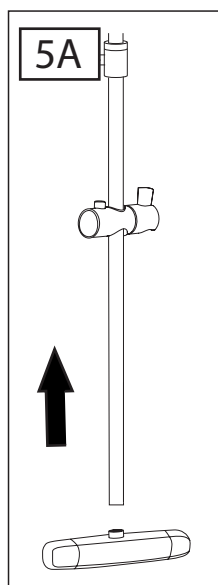

Montering til brusestangsset inkl. blandingsbatteri

Installation för takduschset inkl. blandare

Installation for shower set incl. mixer

Einbau für Dusch system inkl. Brausearmatur

Installatie voor douchesysteem met douchekraan

Installation pour système de douche avec robinetterie de douche

Montering til brusestangsæt inkl. blandingsbatteri

Installation för takduschset inkl. blandare

Installation for shower set incl. mixer

Einbau für Dusch system inkl. Brausearmatur