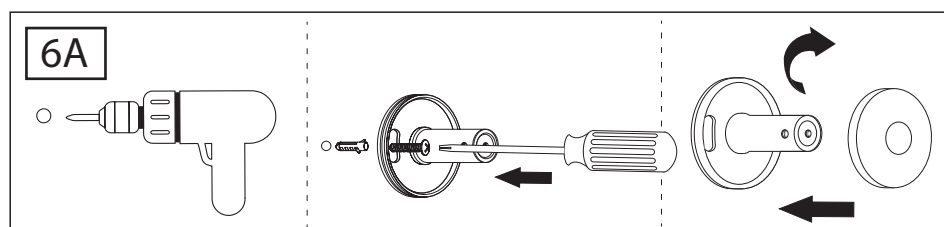

Montering til brusestangsset inkl. blandingsbatteri

Installation för takduschset inkl. blandare

Installation for shower set incl. mixer

Einbau für Dusch system inkl. Brausearmatur

Installatie voor douchesysteem met douchekraan

Installation pour système de douche avec robinetterie de douche

Montering til brusestangsæt inkl. blandingsbatteri

Installation för takduschset inkl. blandare

Installation for shower set incl. mixer

Einbau für Dusch system inkl. Brausearmatur