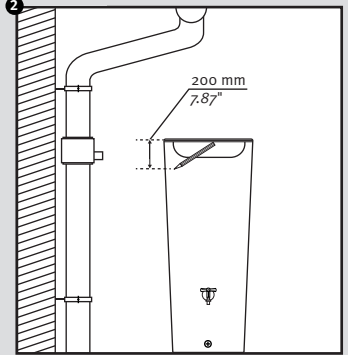

# Vaso 2in1 + Vaso 2in1 Decor

- Ⓜ Wasserbehälter mit Pflanzschale
- Ⓜ Réservoir d'eau avec bac à plantes
- Ⓜ Water collector with plant cup
- Ⓜ Depósito con macetero
- Ⓜ Deposito presso macetero

Aufstellenanleitung  
 Notice de montage  
 Installation manual  
 Instrucciones de montaje  
 Istruzioni per l'installazione