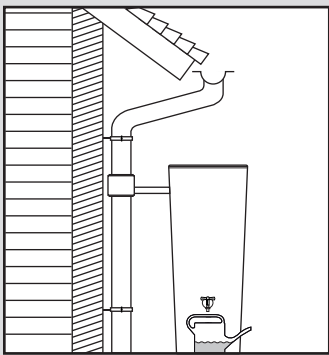

# Vaso 2in1 + Vaso 2in1 Decor

- Ⓜ Wasserbehälter mit Pflanzschale
- Ⓜ Réservoir d'eau avec bac à plantes
- Ⓜ Water collector with plant cup
- Ⓜ Depósito con macetero
- Ⓜ Deposito presso macetero

Aufstellenanleitung  
 Notice de montage  
 Installation manual  
 Instrucciones de montaje  
 Istruzioni per l'installazione