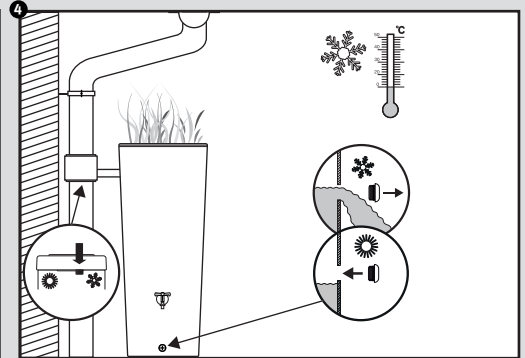

# Vaso 2in1 + Vaso 2in1 Decor

- Ⓜ Wasserbehälter mit Pflanzschale
- Ⓜ Réservoir d'eau avec bac à plantes
- Ⓜ Water collector with plant cup
- Ⓜ Depósito con macetero
- Ⓜ Deposito presso macetero

Aufstellenanleitung  
 Notice de montage  
 Installation manual  
 Instrucciones de montaje  
 Istruzioni per l'installazione