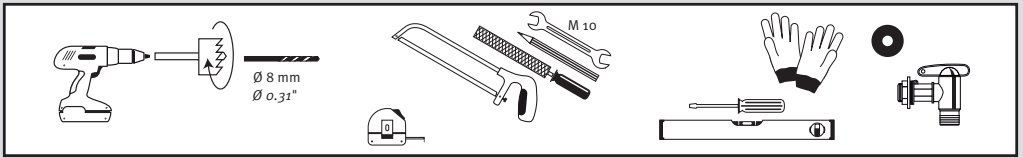

# Vaso 2in1 + Vaso 2in1 Decor

- Ⓜ Wasserbehälter mit Pflanzschale
- Ⓜ Réservoir d'eau avec bac à plantes
- Ⓜ Water collector with plant cup
- Ⓜ Depósito con macetero
- Ⓜ Deposito presso macetero

Aufstellenanleitung  
 Notice de montage  
 Installation manual  
 Instrucciones de montaje  
 Istruzioni per l'installazione