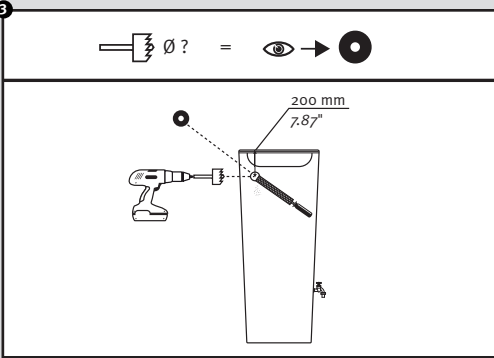

# Vaso 2in1 + Vaso 2in1 Decor

- Ⓜ Wasserbehälter mit Pflanzschale
- Ⓜ Réservoir d'eau avec bac à plantes
- Ⓜ Water collector with plant cup
- Ⓜ Depósito con macetero
- Ⓜ Deposito presso macetero

Aufstellenanleitung  
 Notice de montage  
 Installation manual  
 Instrucciones de montaje  
 Istruzioni per l'installazione