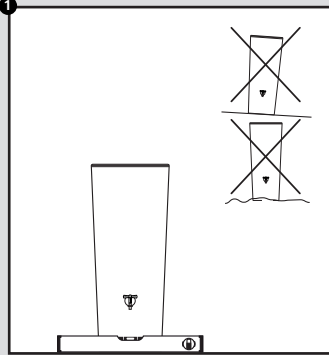

# Vaso 2in1 + Vaso 2in1 Decor

- Ⓜ Wasserbehälter mit Pflanzschale
- Ⓜ Réservoir d'eau avec bac à plantes
- Ⓜ Water collector with plant cup
- Ⓜ Depósito con macetero
- Ⓜ Deposito presso macetero

Aufstellenanleitung  
 Notice de montage  
 Installation manual  
 Instrucciones de montaje  
 Istruzioni per l'installazione

Ⓜ Bepflanzungshinweis    Ⓜ Notez la plantation    Ⓜ Note planting    Ⓜ Nota plantación    Ⓜ Nota semina