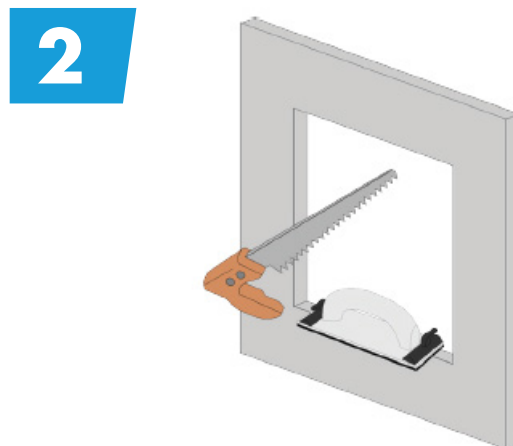

Access panel - Inspektionslem - Inspeksjonsluke Inspektionsslucka - Tarkastusliitos

For wall and ceiling installation / til væg- og loftmontage

EN - ≤400x400 can be mounted with glue
 DA - ≤400x400 kan monteres med montagelim
 NO - ≤400x400 kan monteres med monteringslim
 SE - ≤400x400 kan monteras med monteringslim
 FI - ≤400x400 voidaan asentaa asennusliimalla

Access panel - Inspektionslem - Inspeksjonsluke Inspektionslucka - Tarkastusliitos

Solid wall mounting / Montage i massive vægge