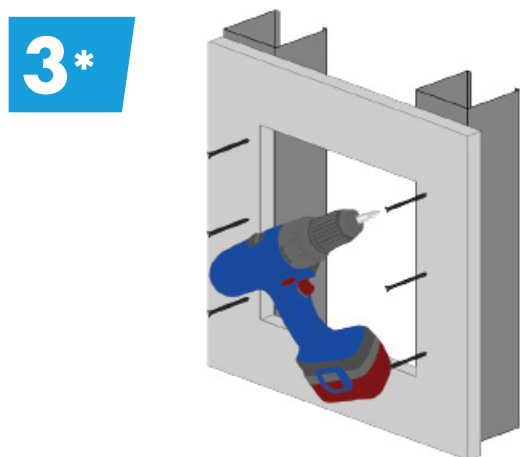

Access panel - Inspektionslem - Inspeksjonsluke Inspektionsslucka - Tarkastusliitos

For wall and ceiling installation / til væg- og loftmontage

EN - ≤400x400 can be mounted with glue
 DA - ≤400x400 kan monteres med montagelim
 NO - ≤400x400 kan monteres med monteringslim
 SE - ≤400x400 kan monteras med monteringslim
 FI - ≤400x400 voidaan asentaa asennusliimalla

Access panel - Inspektionslem - Inspeksjonsluke Inspektionslucka - Tarkastusliitos

Solid wall mounting / Montage i massive vægge