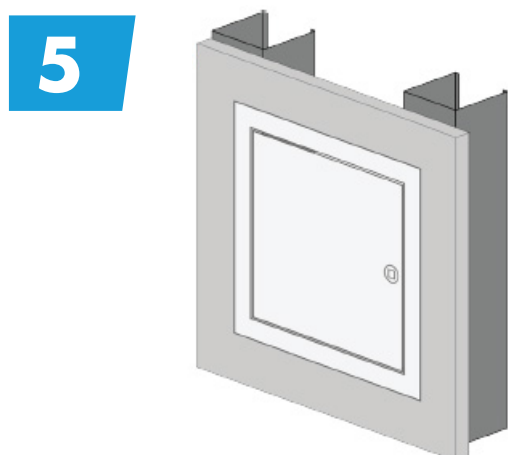

Access panel - Inspektionslem - Inspeksjonsluke Inspektionsslucka - Tarkastusliitos

For wall and ceiling installation / til væg- og loftmontage

EN - ≤400x400 can be mounted with glue
 DA - ≤400x400 kan monteres med montagelim
 NO - ≤400x400 kan monteres med monteringslim
 SE - ≤400x400 kan monteras med monteringslim
 FI - ≤400x400 voidaan asentaa asennusliimalla

Access panel - Inspektionslem - Inspeksjonsluke Inspektionslucka - Tarkastusliitos

Solid wall mounting / Montage i massive vægge