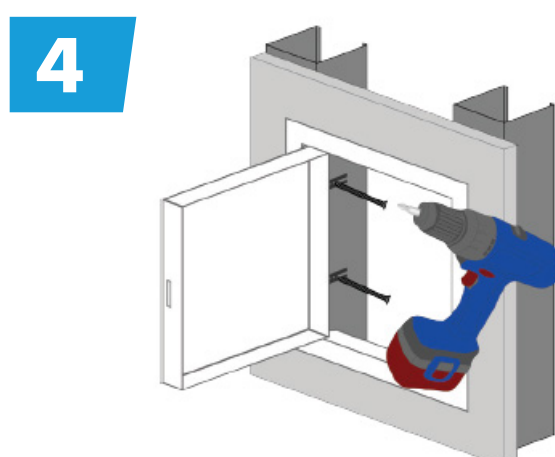

Access panel - Inspektionslem - Inspeksjonsluke Inspektionsslucka - Tarkastusliitos

For wall and ceiling installation / til væg- og loftmontage

EN - ≤400x400 can be mounted with glue
 DA - ≤400x400 kan monteres med montagelim
 NO - ≤400x400 kan monteres med monteringslim
 SE - ≤400x400 kan monteras med monteringslim
 FI - ≤400x400 voidaan asentaa asennusliimalla

Access panel - Inspektionslem - Inspeksjonsluke Inspektionslucka - Tarkastusliitos

Solid wall mounting / Montage i massive vægge