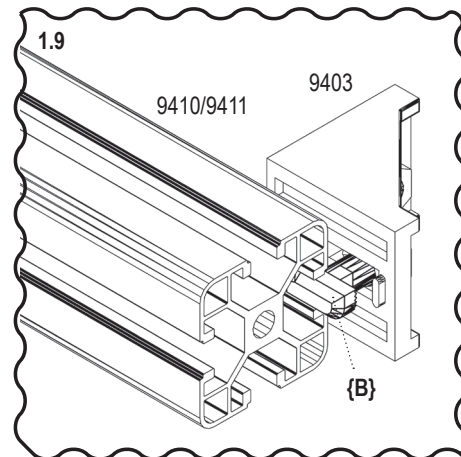

VB0010-U1R