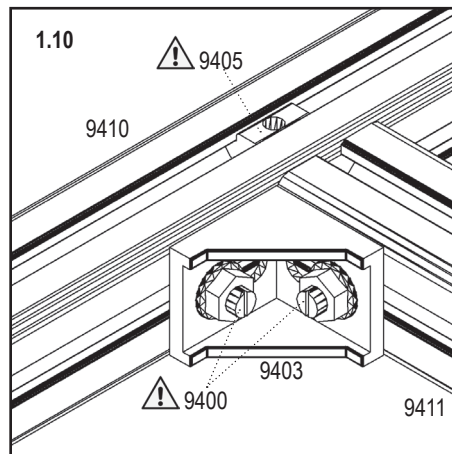

VB0010-U1R