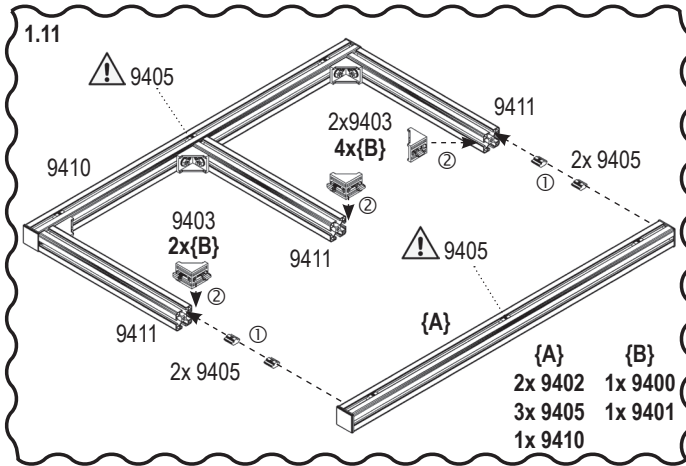

(NO) Montasjeveiledning

(HU) Szerelési útmutató

(UK) Інструкція по монтажу

Vitavia
- makes living grow

VB0010-U1R

Item No.	Part	Sect. Ref.	Size mm	Quantity
7052		2	M6 x 12	10
9400		1_2 1_3	M8 x 20	12
9401		1_2 1_3 1_4	M8	24
9402		1_1	40	4
9403		1_2 1_3	42	6
9404		1_4	112	4
9405		1_1 1_3	20 (M6)	10
9410		1_1	800	2
9411		1_2	343	3
9416		1_4	M8 x 16	12

1_2

9400 6x	
9401 6x	
9403 3x	
9411 3x	

VB0010-U1R

1_3

9400 6x	
9401 6x	
9403 3x	
9405 4x	

VB0010-U1R

1_4

9401 3x 4	
9404 1x 4	
9416 3x 4	