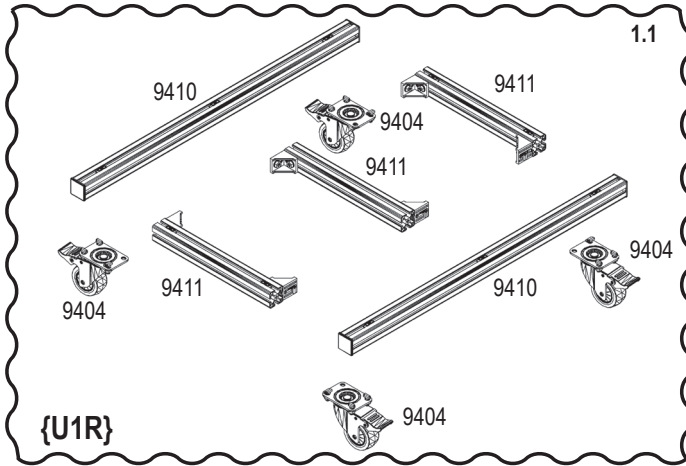

(NO) Montasjeveiledning

(HU) Szerelési útmutató

(UK) Інструкція по монтажу

Vitavia
- makes living grow

VB0010-U1R

Item No.	Part	Sect. Ref.	Size mm	Quantity
7052		2	M6 x 12	10
9400		1_2 1_3	M8 x 20	12
9401		1_2 1_3 1_4	M8	24
9402		1_1	40	4
9403		1_2 1_3	42	6
9404		1_4	112	4
9405		1_1 1_3	20 (M6)	10
9410		1_1	800	2
9411		1_2	343	3
9416		1_4	M8 x 16	12

=

=

1

9400 12x		9405 10x	
9401 24x		9410 2x	
9402 4x		9411 3x	
9403 6x		9416 12x	
9404 4x			

VB0010-U1R

1_1

9402 2x 2	
9405 3x 2	
9410 1x 2	

VB0010-U1R