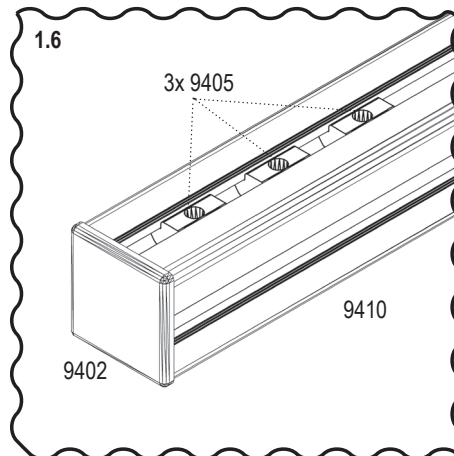

(NO) Montasjeveiledning

(HU) Szerelési útmutató

(UK) Інструкція по монтажу

Vitavia
- makes living grow

VB0010-U1R

Item No.	Part	Sect. Ref.	Size mm	Quantity
7052		2	M6 x 12	10
9400		1_2 1_3	M8 x 20	12
9401		1_2 1_3 1_4	M8	24
9402		1_1	40	4
9403		1_2 1_3	42	6
9404		1_4	112	4
9405		1_1 1_3	20 (M6)	10
9410		1_1	800	2
9411		1_2	343	3
9416		1_4	M8 x 16	12

=

=

1

9400 12x		9405 10x	
9401 24x		9410 2x	
9402 4x		9411 3x	
9403 6x		9416 12x	
9404 4x			

VB0010-U1R

1_1

9402 2x 2	
9405 3x 2	
9410 1x 2	

VB0010-U1R