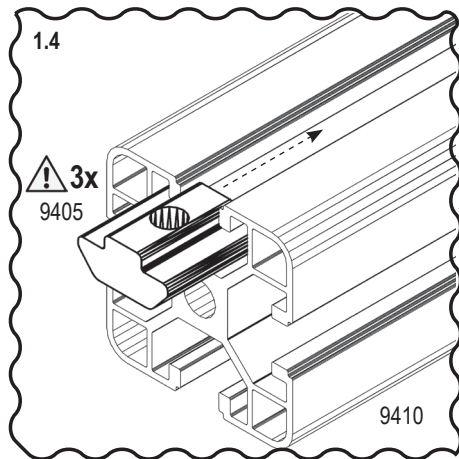

(NO) Montasjeveiledning

(HU) Szerelési útmutató

(UK) Інструкція по монтажу

Vitavia
- makes living grow

VB0010-U1R

Item No.	Part	Sect. Ref.	Size mm	Quantity
7052		2	M6 x 12	10
9400		1_2 1_3	M8 x 20	12
9401		1_2 1_3 1_4	M8	24
9402		1_1	40	4
9403		1_2 1_3	42	6
9404		1_4	112	4
9405		1_1 1_3	20 (M6)	10
9410		1_1	800	2
9411		1_2	343	3
9416		1_4	M8 x 16	12

=

=

1

9400 12x		9405 10x	
9401 24x		9410 2x	
9402 4x		9411 3x	
9403 6x		9416 12x	
9404 4x			

VB0010-U1R

1_1

9402 2x 2	
9405 3x 2	
9410 1x 2	

VB0010-U1R