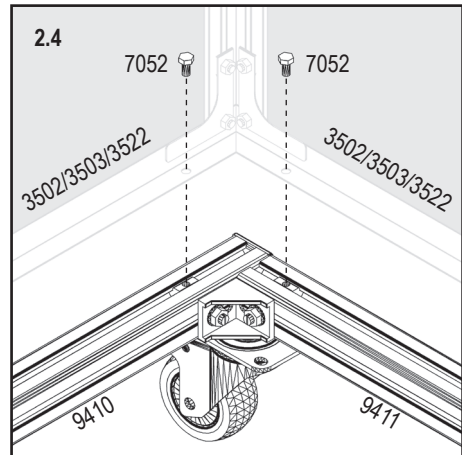

2

VB0010-U1R