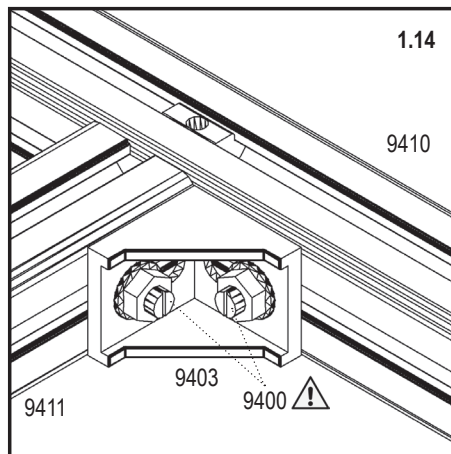

VB0010-U1R