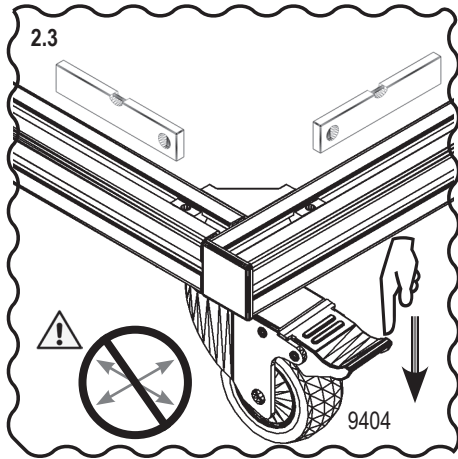

2

VB0010-U1R