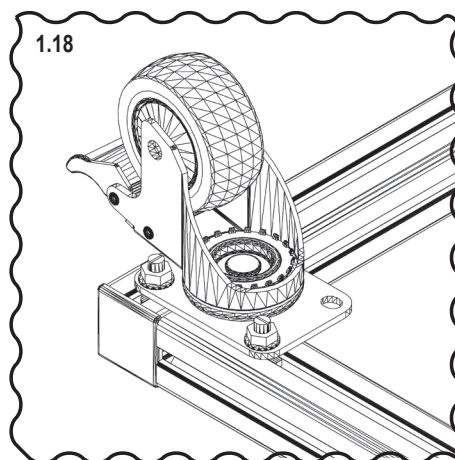

(NO) Montasjeveiledning

(HU) Szerelési útmutató

(UK) Інструкція по монтажу

Vitavia
- makes living grow

VB0010-U1R

Item No.	Part	Sect. Ref.	Size mm	Quantity
7052		2	M6 x 12	10
9400		1_2 1_3	M8 x 20	12
9401		1_2 1_3 1_4	M8	24
9402		1_1	40	4
9403		1_2 1_3	42	6
9404		1_4	112	4
9405		1_1 1_3	20 (M6)	10
9410		1_1	800	2
9411		1_2	343	3
9416		1_4	M8 x 16	12

1_2

9400 6x	
9401 6x	
9403 3x	
9411 3x	

VB0010-U1R

1_3

9400 6x	
9401 6x	
9403 3x	
9405 4x	

VB0010-U1R

1_4

9401 3x 4	
9404 1x 4	
9416 3x 4	