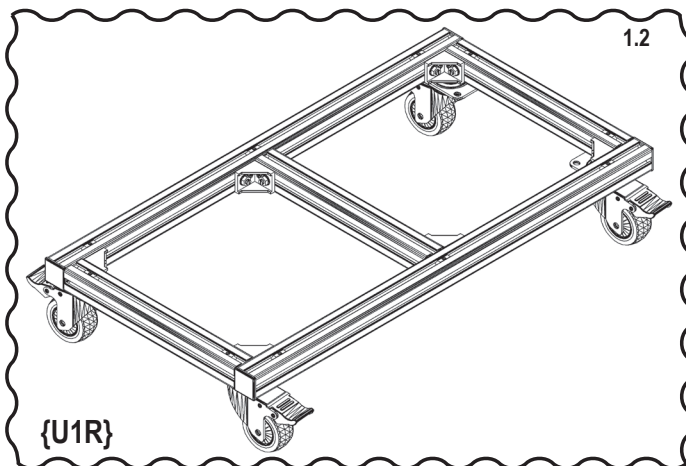

(NO) Montasjeveiledning

(HU) Szerelési útmutató

(UK) Інструкція по монтажу

Vitavia
- makes living grow

VB0010-U1R

Item No.	Part	Sect. Ref.	Size mm	Quantity
7052		2	M6 x 12	10
9400		1_2 1_3	M8 x 20	12
9401		1_2 1_3 1_4	M8	24
9402		1_1	40	4
9403		1_2 1_3	42	6
9404		1_4	112	4
9405		1_1 1_3	20 (M6)	10
9410		1_1	800	2
9411		1_2	343	3
9416		1_4	M8 x 16	12

=

=

1

9400 12x		9405 10x	
9401 24x		9410 2x	
9402 4x		9411 3x	
9403 6x		9416 12x	
9404 4x			

VB0010-U1R

1_1

9402 2x 2	
9405 3x 2	
9410 1x 2	

VB0010-U1R