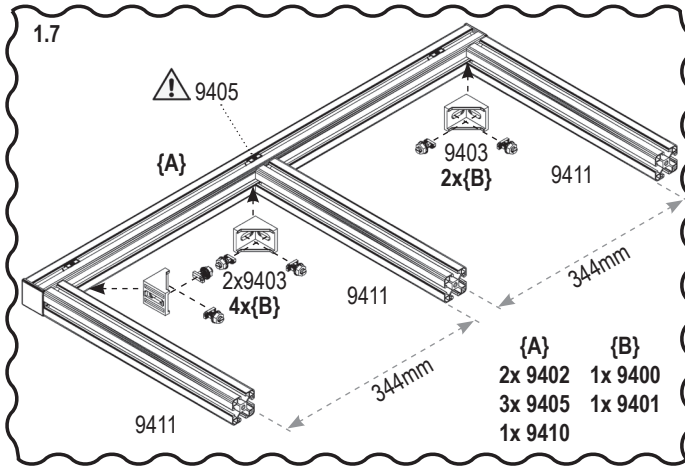

1_2

9400 6x	
9401 6x	
9403 3x	
9411 3x