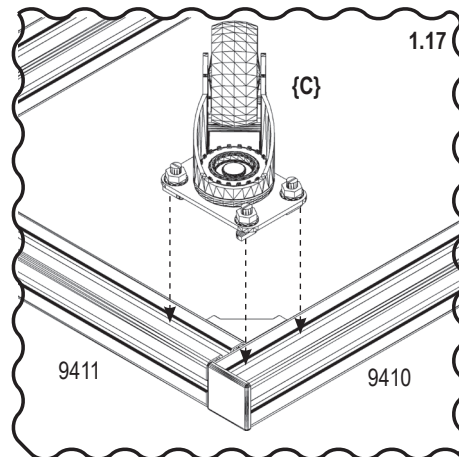

(NO) Montasjeveiledning

(HU) Szerelési útmutató

(UK) Інструкція по монтажу

Vitavia
- makes living grow

VB0010-U1R

Item No.	Part	Sect. Ref.	Size mm	Quantity
7052		2	M6 x 12	10
9400		1_2 1_3	M8 x 20	12
9401		1_2 1_3 1_4	M8	24
9402		1_1	40	4
9403		1_2 1_3	42	6
9404		1_4	112	4
9405		1_1 1_3	20 (M6)	10
9410		1_1	800	2
9411		1_2	343	3
9416		1_4	M8 x 16	12

1_2

9400 6x	
9401 6x	
9403 3x	
9411 3x	

VB0010-U1R

1_3

9400 6x	
9401 6x	
9403 3x	
9405 4x	

VB0010-U1R

1_4

9401 3x 4	
9404 1x 4	
9416 3x 4	