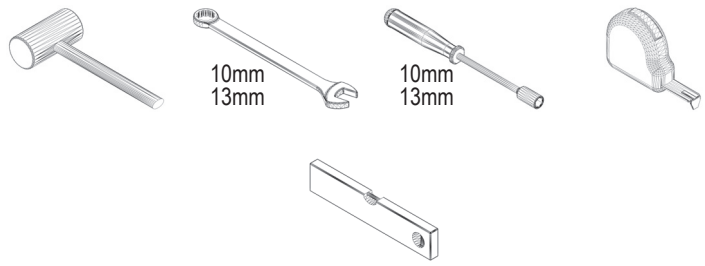

(NO) Montasjeveiledning

(HU) Szerelési útmutató

(UK) Інструкція по монтажу

Vitavia
- makes living grow

VB0010-U1R

Item No.	Part	Sect. Ref.	Size mm	Quantity
7052		2	M6 x 12	10
9400		1_2 1_3	M8 x 20	12
9401		1_2 1_3 1_4	M8	24
9402		1_1	40	4
9403		1_2 1_3	42	6
9404		1_4	112	4
9405		1_1 1_3	20 (M6)	10
9410		1_1	800	2
9411		1_2	343	3
9416		1_4	M8 x 16	12

=

=

1

9400 12x		9405 10x	
9401 24x		9410 2x	
9402 4x		9411 3x	
9403 6x		9416 12x	
9404 4x			

VB0010-U1R

1_1

9402 2x 2	
9405 3x 2	
9410 1x 2	

VB0010-U1R