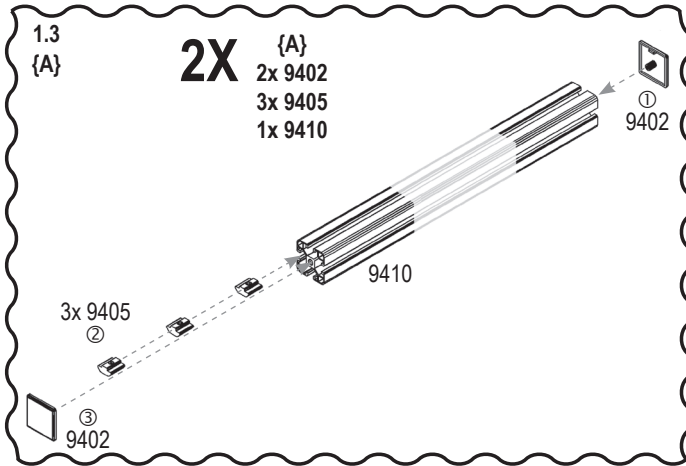

(NO) Montasjeveiledning

(HU) Szerelési útmutató

(UK) Інструкція по монтажу

Vitavia
- makes living grow

VB0010-U1R

Item No.	Part	Sect. Ref.	Size mm	Quantity
7052		2	M6 x 12	10
9400		1_2 1_3	M8 x 20	12
9401		1_2 1_3 1_4	M8	24
9402		1_1	40	4
9403		1_2 1_3	42	6
9404		1_4	112	4
9405		1_1 1_3	20 (M6)	10
9410		1_1	800	2
9411		1_2	343	3
9416		1_4	M8 x 16	12

=

=

1

9400 12x		9405 10x	
9401 24x		9410 2x	
9402 4x		9411 3x	
9403 6x		9416 12x	
9404 4x			

VB0010-U1R

1_1

9402 2x 2	
9405 3x 2	
9410 1x 2	

VB0010-U1R