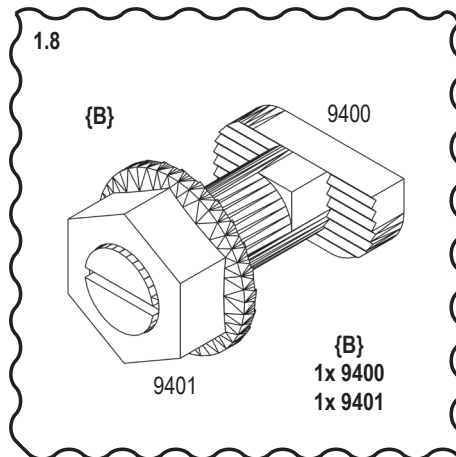

VB0010-U1R