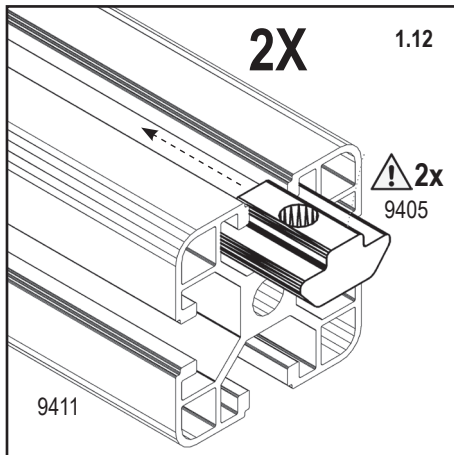

(NO) Montasjeveiledning

(HU) Szerelési útmutató

(UK) Інструкція по монтажу

Vitavia
- makes living grow

VB0010-U1R

Item No.	Part	Sect. Ref.	Size mm	Quantity
7052		2	M6 x 12	10
9400		1_2 1_3	M8 x 20	12
9401		1_2 1_3 1_4	M8	24
9402		1_1	40	4
9403		1_2 1_3	42	6
9404		1_4	112	4
9405		1_1 1_3	20 (M6)	10
9410		1_1	800	2
9411		1_2	343	3
9416		1_4	M8 x 16	12

1_2

9400 6x	
9401 6x	
9403 3x	
9411 3x	

VB0010-U1R

1_3

9400 6x	
9401 6x	
9403 3x	
9405 4x	

VB0010-U1R

1_4

9401 3x 4	
9404 1x 4	
9416 3x 4	