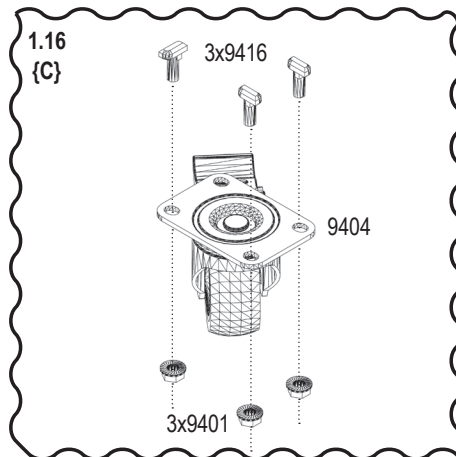

(NO) Montasjeveiledning

(HU) Szerelési útmutató

(UK) Інструкція по монтажу

Vitavia
- makes living grow

VB0010-U1R

Item No.	Part	Sect. Ref.	Size mm	Quantity
7052		2	M6 x 12	10
9400		1_2 1_3	M8 x 20	12
9401		1_2 1_3 1_4	M8	24
9402		1_1	40	4
9403		1_2 1_3	42	6
9404		1_4	112	4
9405		1_1 1_3	20 (M6)	10
9410		1_1	800	2
9411		1_2	343	3
9416		1_4	M8 x 16	12

1_2

9400 6x	
9401 6x	
9403 3x	
9411 3x	

VB0010-U1R

1_3

9400 6x	
9401 6x	
9403 3x	
9405 4x	

VB0010-U1R

1_4

9401 3x 4	
9404 1x 4	
9416 3x 4	