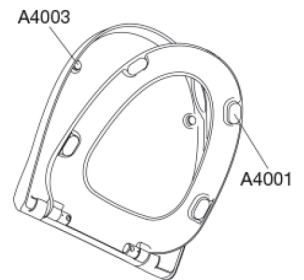

PRESSALIT®

Pressalit Sign Art / Spira Art S1182 Toiletsæde med soft close og lift-off, inkl. beslag i rustfrit stål

Funktioner

Lift-off, Soft close

Varenummer

S1182001-BS43999
EAN:5708590382432
DB: 2315975

Pressalit Sign Art/Spira Art S1182 byder på et smukt og stilfuldt design til ethvert badeværelse. Toiletsædet er udviklet, så det passer særlig godt til en Ifö Sign toiletskål og har både soft close for en lydløs, blød lukning og lift-off funktion, der letter rengøringen betydeligt. Toiletsædets integrerede lille håndtag lader dig desuden nemt åbne sædet og låget med blot en fingerspids.

Farve

Sort (RAL 9005)

Beskrivelse

PRESSALIT toiletsæde med låg, model "Pressalit Sign Art / Spira Art", art. nr. S1182 af gennemfarvet hæardeplast med indbygget soft close funktion, inkl. BS43 fast beslag til lift-off i rustfrit stål.

- afmontering af sæde/låg letter rengøringen
- centerafstand 155 mm
- belastning - ringsæde 180 kg
- 10 års garanti

Designtype

Wrap-over

Pressalit Sign Art / Spira Art S1182
Toiletsæde med soft close og lift-off, inkl. beslag i rustfrit stål