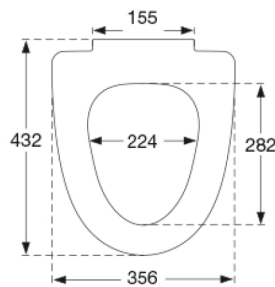

Pressalit Sign Art/Spira Art S1182 byder på et smukt og stilfuldt design til ethvert badeværelse. Toiletsædet er udviklet, så det passer særlig godt til en Ifö Sign toiletskål og har både soft close for en lydløs, blød lukning og lift-off funktion, der letter rengøringen betydeligt. Toiletsædets integrerede lille håndtag lader dig desuden nemt åbne sædet og låget med blot en fingerspids.

Farve

Sort (RAL 9005)

Beskrivelse

PRESSALIT toiletsæde med låg, model "Pressalit Sign Art / Spira Art", art. nr. S1182 af gennemfarvet hæardeplast med indbygget soft close funktion, inkl. BS43 fast beslag til lift-off i rustfrit stål.

- afmontering af sæde/låg letter rengøringen
- centerafstand 155 mm
- belastning - ringsæde 180 kg
- 10 års garanti

Designtype

Wrap-over

Pressalit Sign Art / Spira Art S1182
Toiletsæde med soft close og lift-off, inkl. beslag i rustfrit stål