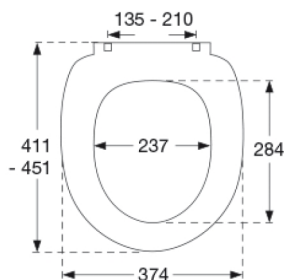

Farve

Hvid

Beskrivelse

PRESSALIT toiletsæde med låg, model "Pressalit Universal", art. S1164 af gennemfarvet hærdeplast med indbygget soft close inkl. BS37 universalbeslag i rustfrit stål til lift-off.

- afmontering af sæde/låg letter rengøringen
- centerafstand: 135 - 210 mm
- belastning - ringsæde 240 kg
- anvendelig på universelle toiletter
- 10 års garanti