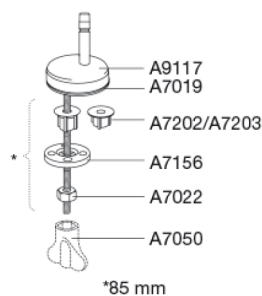

Pressalit Universal S1164 Toiletsæde med soft close og lift-off, inkl. beslag i rustfrit stål

Funktioner

Lift-off, Soft close

Varenummer

S1164000-BS37999
EAN:5708590382371
DB: 2315617

Pressalit Universal S1164 giver dig design, der holder i både udtryk og materialer. Du får et toiletsæde, som er en tidssvarende udgave af et designklassisk toiletsæde, skabt af Sigvard Bernadotte og Acton Bjørn i 1975. Vi har naturligvis forbedret både funktionerne med Soft Close og Lift-Off, og samtidig er den afrundede front bibeholdt som en hyldest til designerne.

Farve

Hvid

Beskrivelse

PRESSALIT toiletsæde med låg, model "Pressalit Universal", art. S1164 af gennemfarvet hærdeplast med indbygget soft close inkl. BS37 universalbeslag i rustfrit stål til lift-off.

- afmontering af sæde/låg letter rengøringen
- centerafstand: 135 - 210 mm
- belastning - ringsæde 240 kg
- anvendelig på universelle toiletter
- 10 års garanti