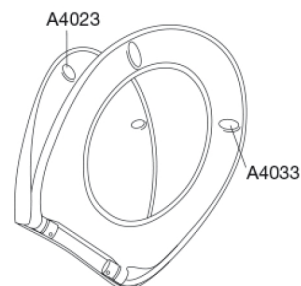

Pressalit Universal S1164 Toiletsæde med soft close og lift-off, inkl. beslag i rustfrit stål

Funktioner

Lift-off, Soft close

Varenummer

S1164000-BS37999
EAN:5708590382371
DB: 2315617

Pressalit Universal S1164 giver dig design, der holder i både udtryk og materialer. Du får et toiletsæde, som er en tidssvarende udgave af et designklassisk toiletsæde, skabt af Sigvard Bernadotte og Acton Bjørn i 1975. Vi har naturligvis forbedret både funktionerne med Soft Close og Lift-Off, og samtidig er den afrundede front bibeholdt som en hyldest til designerne.

Farve

Hvid

Beskrivelse

PRESSALIT toiletsæde med låg, model "Pressalit Universal", art. S1164 af gennemfarvet hærdeplast med indbygget soft close inkl. BS37 universalbeslag i rustfrit stål til lift-off.

- afmontering af sæde/låg letter rengøringen
- centerafstand: 135 - 210 mm
- belastning - ringsæde 240 kg
- anvendelig på universelle toiletter
- 10 års garanti