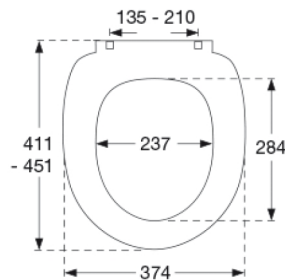

PRESSALIT®

Pressalit Universal S1164 Toiletsæde med soft close og lift-off, inkl. beslag i rustfrit stål

Funktioner

Lift-off, Soft close

Varenummer

S1164112-BS37999
EAN:5708590381602
DB: 2311040

Pressalit Universal S1164 giver dig design, der holder i både udtryk og materialer. Du får et toiletsæde, som er en tidssvarende udgave af et designklassisk toiletsæde, skabt af Sigvard Bernadotte og Acton Bjørn i 1975. Vi har naturligvis forbedret både funktionerne med Soft Close og Lift-Off, og samtidig er den afrundede front bibeholdt som en hyldest til designerne.

Farve

Antracitgrå

Beskrivelse

PRESSALIT toiletsæde med låg, model "Pressalit Universal", art. S1164 af gennemfarvet hærdeplast med indbygget soft close inkl. BS37 universalbeslag i rustfrit stål til lift-off.

- afmontering af sæde/låg letter rengøringen
- centerafstand: 135 - 210 mm
- belastning - ringsæde 240 kg
- anvendelig på universelle toiletter
- 10 års garanti

Designtype

Sandwich

Designer

Pressalit

Design-år