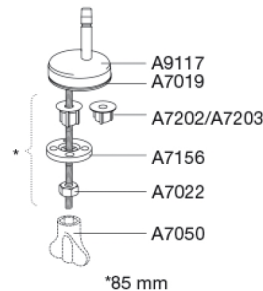

PRESSALIT®

Pressalit Universal S1164 Toiletsæde med soft close og lift-off, inkl. beslag i rustfrit stål

Funktioner

Lift-off, Soft close

Varenummer

S1164112-BS37999
EAN:5708590381602
DB: 2311040

Pressalit Universal S1164 giver dig design, der holder i både udtryk og materialer. Du får et toiletsæde, som er en tidssvarende udgave af et designklassisk toiletsæde, skabt af Sigvard Bernadotte og Acton Bjørn i 1975. Vi har naturligvis forbedret både funktionerne med Soft Close og Lift-Off, og samtidig er den afrundede front bibeholdt som en hyldest til designerne.

Farve

Antracitgrå

Beskrivelse

PRESSALIT toiletsæde med låg, model "Pressalit Universal", art. S1164 af gennemfarvet hærdeplast med indbygget soft close inkl. BS37 universalbeslag i rustfrit stål til lift-off.

- afmontering af sæde/låg letter rengøringen
- centerafstand: 135 - 210 mm
- belastning - ringsæde 240 kg
- anvendelig på universelle toiletter
- 10 års garanti

Designtype

Sandwich

Designer

Pressalit

Design-år