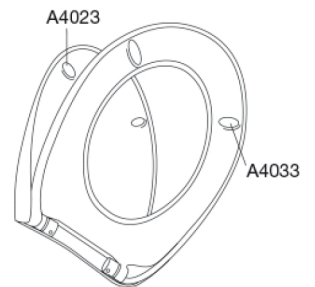

PRESSALIT®

Pressalit Universal S1164 Toiletsæde med soft close og lift-off, inkl. beslag i rustfrit stål

Funktioner

Lift-off, Soft close

Varenummer

S1164112-BS37999
EAN:5708590381602
DB: 2311040

Pressalit Universal S1164 giver dig design, der holder i både udtryk og materialer. Du får et toiletsæde, som er en tidssvarende udgave af et designklassisk toiletsæde, skabt af Sigvard Bernadotte og Acton Bjørn i 1975. Vi har naturligvis forbedret både funktionerne med Soft Close og Lift-Off, og samtidig er den afrundede front bibeholdt som en hyldest til designerne.

Farve

Antracitgrå

Beskrivelse

PRESSALIT toiletsæde med låg, model "Pressalit Universal", art. S1164 af gennemfarvet hærdeplast med indbygget soft close inkl. BS37 universalbeslag i rustfrit stål til lift-off.

- afmontering af sæde/låg letter rengøringen
- centerafstand: 135 - 210 mm
- belastning - ringsæde 240 kg
- anvendelig på universelle toiletter
- 10 års garanti

Designtype

Sandwich

Designer

Pressalit

Design-år