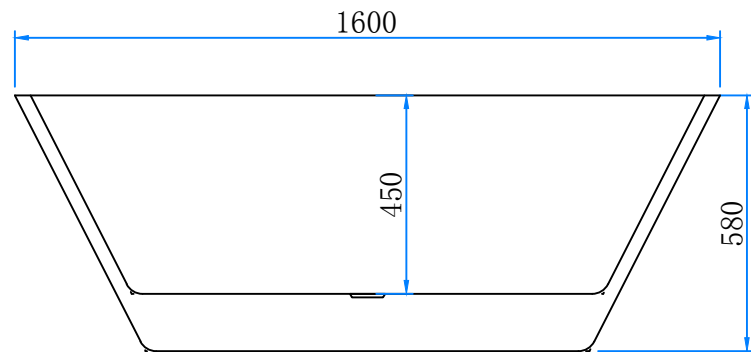

标记	处数	更改文件号	签名	日期

ATFOL 埃飞灵

埃飞灵卫浴科技有限公司

图纸名称

浴缸尺寸图

图号

制图

产品型号

K153672

产品规格

1600×720×580

比例

日期

产品名称

浴缸

材料