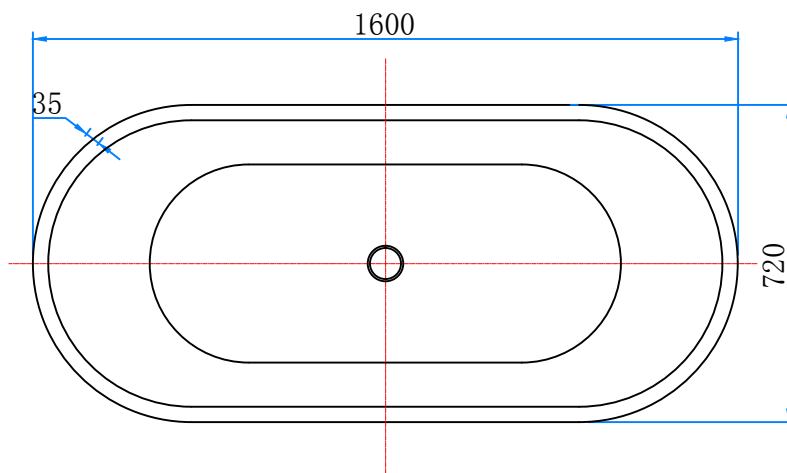

标记	处数	更改文件号	签名	日期

ATFOL 埃飞灵

埃飞灵卫浴科技有限公司

图纸名称

浴缸尺寸图

图号

制图

产品型号

K153672

产品规格

1600×720×580

比例

日期

产品名称

浴缸

材料