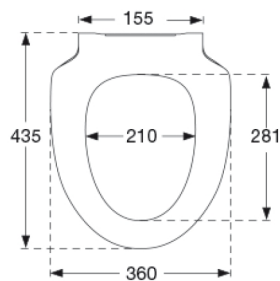

Beskrivelse

PRESSALIT toiletsæde med låg, model "Pressalit Sign Art / Spira Art", art. nr. S1092 af gennemfarvet hærdeplast med indbygget soft close funktion, inkl. BS39 fast beslag til lift-off i rustfrit stål.

- afmontering af sæde/låg letter rengøringen
- centerafstand 155 mm
- belastning - ringsæde 240 kg
- 10 års garanti