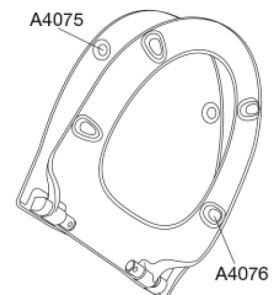

Beskrivelse

PRESSALIT toiletsæde med låg, model "Pressalit Sign Art / Spira Art", art. nr. S1092 af gennemfarvet hærdeplast med indbygget soft close funktion, inkl. BS39 fast beslag til lift-off i rustfrit stål.

- afmontering af sæde/låg letter rengøringen
- centerafstand 155 mm
- belastning - ringsæde 240 kg
- 10 års garanti