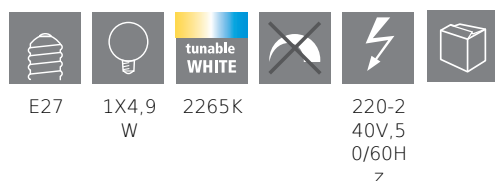

Teknisk information

Sammenlignings effekt (W)	33
Lyskildens faktiske effekt (0,1 W præcision)	4.9
item-number LED-board (1)	12244
Lighting Technology	LED
Lyskilde med styret lys	No
Lamp cap (Socket)	E27
Tilsluttet spænding	Yes
Tilsluttet lyskilde	Yes
Lyskilde med farveskift	Yes
Lyskilde med højt lysudbytte	No
Dæmpbar	No
Energy consumption (kWh/1000h)	5
Rated useful lumen	360
Strålevinkel (°) ved måling	360
Color temperature (K)	2200-6500
Nominal wattage (W)	4,9
Standby power (P sb, W)	0,5
Chromaticity coordinates x (1)	0,5044
Chromaticity coordinates y (1)	0,4173
RA Værdi (CRI)	80
Lampe vedligeholdelses faktor @3000timer	> = 90 %
Lumen vedligeholdelses faktor @3000timer	0,93
Flimmereffekt	0,1
Stroboskopisk Effect Metric / SVM	0,1

Information afbryder

Funktion	kontrol via APP + fjernbetjening FTT