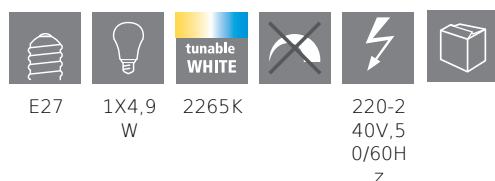

Teknisk information

Sammenlignings effekt (W)	33
Lyskildens faktiske effekt (0,1 W præcision)	4.9
item-number LED-board (1)	12241
Lighting Technology	LED
Lyskilde med styret lys	No
Lamp cap (Socket)	E27
Tilsluttet spænding	Yes
Tilsluttet lyskilde	Yes
Lyskilde med farveskift	Yes
Lyskilde med højt lysudbytte	No
Dæmpbar	No
Energy consumption (kWh/1000h)	5
Rated useful lumen	360
Strålevinkel (°) ved måling	360
Color temperature (K)	2200-6500
Nominal wattage (W)	4,9
Standby power (P sb, W)	0,5
Chromaticity coordinates x (1)	0,5044
Chromaticity coordinates y (1)	0,4173
RA Værdi (CRI)	80
Lampe vedligeholdelses faktor @3000timer	> = 90 %
Lumen vedligeholdelses faktor @3000timer	0,93
Flimmereffekt	0,1
Stroboskopisk Effect Metric / SVM	0,1

Information afbryder

Funktion	kontrol via APP + fjernbetjening FTT