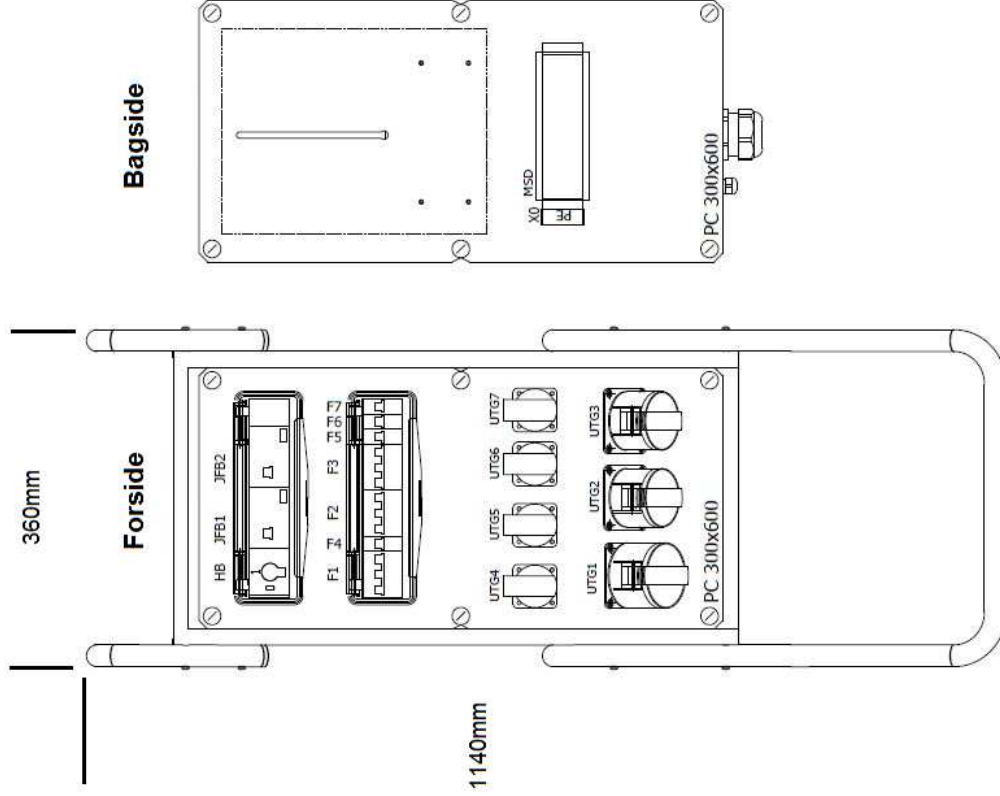

MT63A-7563

63A 400/230V 50Hz

10kA 25kg IP44

Tiliverkningskontroll enl. gällande Krav:
EN 61439-4

MT63A-7563

OPBYGGET EFTER EN61439-4

SPÄNDNING	230/400V 50Hz
MAXIMAL BELASTNING	63Amp
TAETHEDS KLASSE	IP 44 / DUBBEL ISOILERAT
PROVSPÄNDNING	2500VAC RMS
MAXIMAL IK eff	10 kA /EN 60 898
NETSYSTEM	TN-S
TILGANGSTERMINALER	25mm ² AL/CU
DATUM / SIGNATUR	2020

**THORKILD
LARSEN** A/S

Algade 43, 2 sal, 4000 Roskilde, Tlf. 48186666

H x B x D: 1140 x 360 x 600 mm