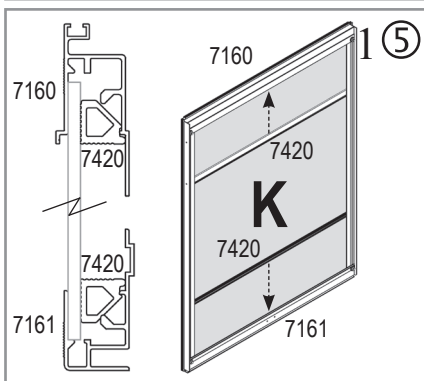

(NO) Montasjeveiledning

(HU) Szerelési útmutató

Vitavia
– makes living grow

VA0027-WZ

VA0027-WZ

Item No.	Part	Sect. Ref.	Size mm	Quantity	Profile
6056		2	47	2x	-
7052		1	M6 x 12	4x	-
7053		1 2	M6	8x	-
7088		2	3.9 x 13	12x	-
7090		1	324	1x	-
7160		1	672	1x	
7161		1	672	1x	
7162		2	778	1x	
7163		1	878	1x	
7164		1	878	1x	

Item No.	Part	Sect. Ref.	Size mm	Quantity	Profile
7165		2	895	1x	
7166		2	895	1x	
7349		1	3.9 x 10	2x	-
7399		2	M6 x 12	4x	-
7403		2	4.2 x 10	4x	-
7413		1	50	1x	-
7419		2	405	2x	-
7420		1	3000	1x	
7457		1	2500	1x	

GLASS	No.	MM	
K	40000752	668 x 854 x 4	1x
L	40000753	725 x 883	1x
TOTAL			2x

PC	10 MM	16 MM	
K	Y 668 x Z 854	Y 634 x Z 835	1x
L	725 x 883	725 x 883	1x
TOTAL			2x

E.P.H. Schmidt u. Co. GmbH
 Hoefkerstrasse 30
 44149 Dortmund
 Postfach 170163
 44060 Dortmund
 Deutschland
 Tel.: +49 231 941655 0
 Fax: +49 231 941655 99
 www.eph-schmidt.de
 verkauf@eph-schmidt.de