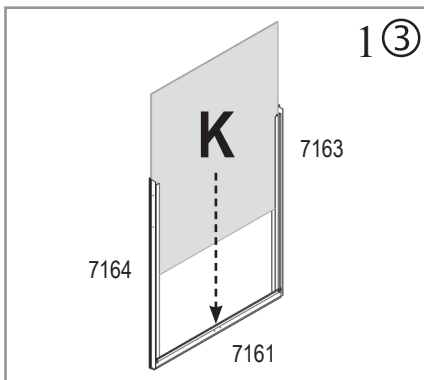

(NO) Montasjeveiledning

(HU) Szerelési útmutató

Vitavia
– makes living grow

VA0027-WZ

VA0027-WZ

Item No.	Part	Sect. Ref.	Size mm	Quantity	Profile
6056		2	47	2x	-
7052		1	M6 x 12	4x	-
7053		1 2	M6	8x	-
7088		2	3.9 x 13	12x	-
7090		1	324	1x	-
7160		1	672	1x	
7161		1	672	1x	
7162		2	778	1x	
7163		1	878	1x	
7164		1	878	1x	

Item No.	Part	Sect. Ref.	Size mm	Quantity	Profile
7165		2	895	1x	
7166		2	895	1x	
7349		1	3.9 x 10	2x	-
7399		2	M6 x 12	4x	-
7403		2	4.2 x 10	4x	-
7413		1	50	1x	-
7419		2	405	2x	-
7420		1	3000	1x	
7457		1	2500	1x	

GLASS	No.	MM	
K	40000752	668 x 854 x 4	1x
L	40000753	725 x 883	1x
TOTAL			2x

PC	10 MM	16 MM	
K	Y 668 x Z 854	Y 634 x Z 835	1x
L	725 x 883	725 x 883	1x
TOTAL			2x

E.P.H. Schmidt u. Co. GmbH
 Hoefkerstrasse 30
 44149 Dortmund
 Postfach 170163
 44060 Dortmund
 Deutschland
 Tel.: +49 231 941655 0
 Fax: +49 231 941655 99
 www.eph-schmidt.de
 verkauf@eph-schmidt.de