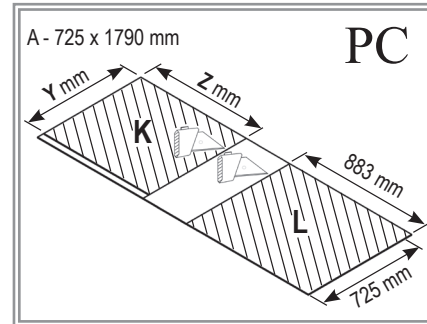

(NO) Montasjeveiledning

(HU) Szerelési útmutató

Vitavia
– makes living grow

VA0027-WZ

VA0027-WZ

Item No.	Part	Sect. Ref.	Size mm	Quantity	Profile
6056		2	47	2x	-
7052		1	M6 x 12	4x	-
7053		1 2	M6	8x	-
7088		2	3.9 x 13	12x	-
7090		1	324	1x	-
7160		1	672	1x	
7161		1	672	1x	
7162		2	778	1x	
7163		1	878	1x	
7164		1	878	1x	

Item No.	Part	Sect. Ref.	Size mm	Quantity	Profile
7165		2	895	1x	
7166		2	895	1x	
7349		1	3.9 x 10	2x	-
7399		2	M6 x 12	4x	-
7403		2	4.2 x 10	4x	-
7413		1	50	1x	-
7419		2	405	2x	-
7420		1	3000	1x	
7457		1	2500	1x	

GLASS	No.	MM	
K	40000752	668 x 854 x 4	1x
L	40000753	725 x 883	1x
TOTAL			2x

PC	10 MM	16 MM	
K	Y 668 x Z 854	Y 634 x Z 835	1x
L	725 x 883	725 x 883	1x
TOTAL			2x

E.P.H. Schmidt u. Co. GmbH
 Hoefkerstrasse 30
 44149 Dortmund
 Postfach 170163
 44060 Dortmund
 Deutschland
 Tel.: +49 231 941655 0
 Fax: +49 231 941655 99
 www.eph-schmidt.de
 verkauf@eph-schmidt.de