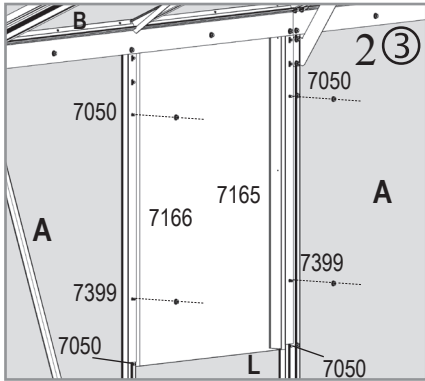

(NO) Montasjeveiledning

(HU) Szerelési útmutató

Vitavia
– makes living grow

VA0027-WZ

VA0027-WZ

Item No.	Part	Sect. Ref.	Size mm	Quantity	Profile
6056		2	47	2x	-
7052		1	M6 x 12	4x	-
7053		1 2	M6	8x	-
7088		2	3.9 x 13	12x	-
7090		1	324	1x	-
7160		1	672	1x	
7161		1	672	1x	
7162		2	778	1x	
7163		1	878	1x	
7164		1	878	1x	

Item No.	Part	Sect. Ref.	Size mm	Quantity	Profile
7165		2	895	1x	
7166		2	895	1x	
7349		1	3.9 x 10	2x	-
7399		2	M6 x 12	4x	-
7403		2	4.2 x 10	4x	-
7413		1	50	1x	-
7419		2	405	2x	-
7420		1	3000	1x	
7457		1	2500	1x	

GLASS	No.	MM	
K	40000752	668 x 854 x 4	1x
L	40000753	725 x 883	1x
TOTAL			2x

PC	10 MM	16 MM	
K	Y 668 x Z 854	Y 634 x Z 835	1x
L	725 x 883	725 x 883	1x
TOTAL			2x

E.P.H. Schmidt u. Co. GmbH
 Hoefkerstrasse 30
 44149 Dortmund
 Postfach 170163
 44060 Dortmund
 Deutschland
 Tel.: +49 231 941655 0
 Fax: +49 231 941655 99
 www.eph-schmidt.de
 verkauf@eph-schmidt.de