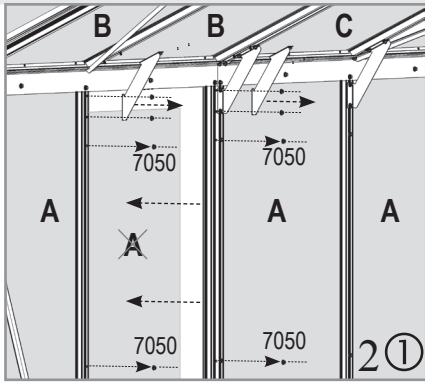

(NO) Montasjeveiledning

(HU) Szerelési útmutató

Vitavia
– makes living grow

VA0027-WZ

VA0027-WZ

Item No.	Part	Sect. Ref.	Size mm	Quantity	Profile
6056		2	47	2x	-
7052		1	M6 x 12	4x	-
7053		1 2	M6	8x	-
7088		2	3.9 x 13	12x	-
7090		1	324	1x	-
7160		1	672	1x	
7161		1	672	1x	
7162		2	778	1x	
7163		1	878	1x	
7164		1	878	1x	

Item No.	Part	Sect. Ref.	Size mm	Quantity	Profile
7165		2	895	1x	
7166		2	895	1x	
7349		1	3.9 x 10	2x	-
7399		2	M6 x 12	4x	-
7403		2	4.2 x 10	4x	-
7413		1	50	1x	-
7419		2	405	2x	-
7420		1	3000	1x	
7457		1	2500	1x	

GLASS	No.	MM	
K	40000752	668 x 854 x 4	1x
L	40000753	725 x 883	1x
TOTAL			2x

PC	10 MM	16 MM	
K	Y 668 x Z 854	Y 634 x Z 835	1x
L	725 x 883	725 x 883	1x
TOTAL			2x

E.P.H. Schmidt u. Co. GmbH
 Hoefkerstrasse 30
 44149 Dortmund
 Postfach 170163
 44060 Dortmund
 Deutschland
 Tel.: +49 231 941655 0
 Fax: +49 231 941655 99
 www.eph-schmidt.de
 verkauf@eph-schmidt.de