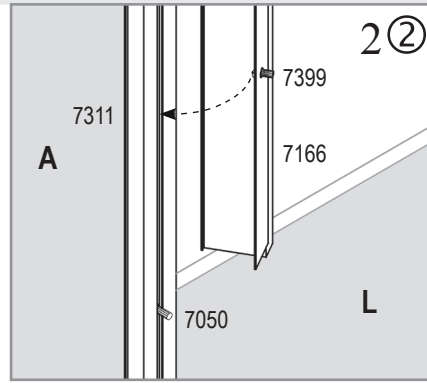

(NO) Montasjeveiledning

(HU) Szerelési útmutató

Vitavia
– makes living grow

VA0027-WZ

VA0027-WZ

Item No.	Part	Sect. Ref.	Size mm	Quantity	Profile
6056		2	47	2x	-
7052		1	M6 x 12	4x	-
7053		1 2	M6	8x	-
7088		2	3.9 x 13	12x	-
7090		1	324	1x	-
7160		1	672	1x	
7161		1	672	1x	
7162		2	778	1x	
7163		1	878	1x	
7164		1	878	1x	

Item No.	Part	Sect. Ref.	Size mm	Quantity	Profile
7165		2	895	1x	
7166		2	895	1x	
7349		1	3.9 x 10	2x	-
7399		2	M6 x 12	4x	-
7403		2	4.2 x 10	4x	-
7413		1	50	1x	-
7419		2	405	2x	-
7420		1	3000	1x	
7457		1	2500	1x	

GLASS	No.	MM	
K	40000752	668 x 854 x 4	1x
L	40000753	725 x 883	1x
TOTAL			2x

PC	10 MM	16 MM	
K	Y 668 x Z 854	Y 634 x Z 835	1x
L	725 x 883	725 x 883	1x
TOTAL			2x

E.P.H. Schmidt u. Co. GmbH
 Hoefkerstrasse 30
 44149 Dortmund
 Postfach 170163
 44060 Dortmund
 Deutschland
 Tel.: +49 231 941655 0
 Fax: +49 231 941655 99
 www.eph-schmidt.de
 verkauf@eph-schmidt.de