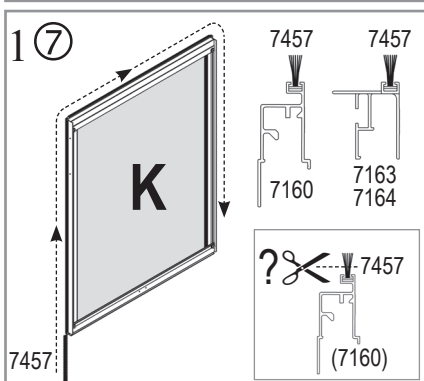

(NO) Montasjeveiledning

(HU) Szerelési útmutató

Vitavia
– makes living grow

VA0027-WZ

VA0027-WZ

Item No.	Part	Sect. Ref.	Size mm	Quantity	Profile
6056		2	47	2x	-
7052		1	M6 x 12	4x	-
7053		1 2	M6	8x	-
7088		2	3.9 x 13	12x	-
7090		1	324	1x	-
7160		1	672	1x	
7161		1	672	1x	
7162		2	778	1x	
7163		1	878	1x	
7164		1	878	1x	

Item No.	Part	Sect. Ref.	Size mm	Quantity	Profile
7165		2	895	1x	
7166		2	895	1x	
7349		1	3.9 x 10	2x	-
7399		2	M6 x 12	4x	-
7403		2	4.2 x 10	4x	-
7413		1	50	1x	-
7419		2	405	2x	-
7420		1	3000	1x	
7457		1	2500	1x	

GLASS	No.	MM	
K	40000752	668 x 854 x 4	1x
L	40000753	725 x 883	1x
TOTAL			2x

PC	10 MM	16 MM	
K	Y 668 x Z 854	Y 634 x Z 835	1x
L	725 x 883	725 x 883	1x
TOTAL			2x

E.P.H. Schmidt u. Co. GmbH
 Hoefkerstrasse 30
 44149 Dortmund
 Postfach 170163
 44060 Dortmund
 Deutschland
 Tel.: +49 231 941655 0
 Fax: +49 231 941655 99
 www.eph-schmidt.de
 verkauf@eph-schmidt.de