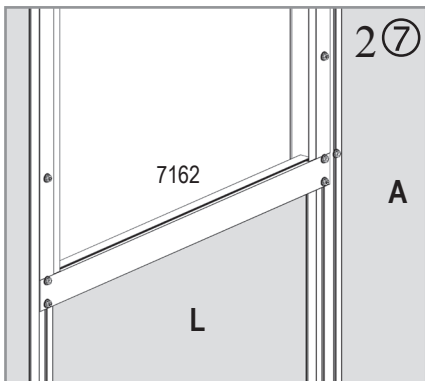

(NO) Montasjeveiledning

(HU) Szerelési útmutató

Vitavia
– makes living grow

VA0027-WZ

VA0027-WZ

Item No.	Part	Sect. Ref.	Size mm	Quantity	Profile
6056		2	47	2x	-
7052		1	M6 x 12	4x	-
7053		1 2	M6	8x	-
7088		2	3.9 x 13	12x	-
7090		1	324	1x	-
7160		1	672	1x	
7161		1	672	1x	
7162		2	778	1x	
7163		1	878	1x	
7164		1	878	1x	

Item No.	Part	Sect. Ref.	Size mm	Quantity	Profile
7165		2	895	1x	
7166		2	895	1x	
7349		1	3.9 x 10	2x	-
7399		2	M6 x 12	4x	-
7403		2	4.2 x 10	4x	-
7413		1	50	1x	-
7419		2	405	2x	-
7420		1	3000	1x	
7457		1	2500	1x	

GLASS	No.	MM	
K	40000752	668 x 854 x 4	1x
L	40000753	725 x 883	1x
TOTAL			2x

PC	10 MM	16 MM	
K	Y 668 x Z 854	Y 634 x Z 835	1x
L	725 x 883	725 x 883	1x
TOTAL			2x

E.P.H. Schmidt u. Co. GmbH
 Hoefkerstrasse 30
 44149 Dortmund
 Postfach 170163
 44060 Dortmund
 Deutschland
 Tel.: +49 231 941655 0
 Fax: +49 231 941655 99
 www.eph-schmidt.de
 verkauf@eph-schmidt.de