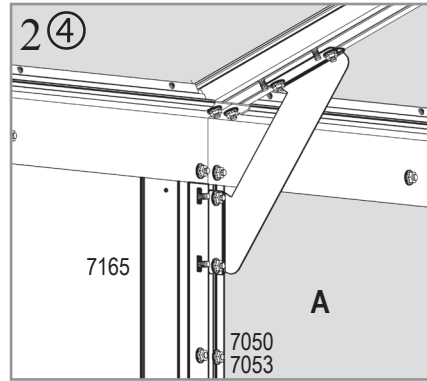

(NO) Montasjeveiledning

(HU) Szerelési útmutató

Vitavia
– makes living grow

VA0027-WZ

VA0027-WZ

Item No.	Part	Sect. Ref.	Size mm	Quantity	Profile
6056		2	47	2x	-
7052		1	M6 x 12	4x	-
7053		1 2	M6	8x	-
7088		2	3.9 x 13	12x	-
7090		1	324	1x	-
7160		1	672	1x	
7161		1	672	1x	
7162		2	778	1x	
7163		1	878	1x	
7164		1	878	1x	

Item No.	Part	Sect. Ref.	Size mm	Quantity	Profile
7165		2	895	1x	
7166		2	895	1x	
7349		1	3.9 x 10	2x	-
7399		2	M6 x 12	4x	-
7403		2	4.2 x 10	4x	-
7413		1	50	1x	-
7419		2	405	2x	-
7420		1	3000	1x	
7457		1	2500	1x	

GLASS	No.	MM	
K	40000752	668 x 854 x 4	1x
L	40000753	725 x 883	1x
TOTAL			2x

PC	10 MM	16 MM	
K	Y 668 x Z 854	Y 634 x Z 835	1x
L	725 x 883	725 x 883	1x
TOTAL			2x

E.P.H. Schmidt u. Co. GmbH
 Hoefkerstrasse 30
 44149 Dortmund
 Postfach 170163
 44060 Dortmund
 Deutschland
 Tel.: +49 231 941655 0
 Fax: +49 231 941655 99
 www.eph-schmidt.de
 verkauf@eph-schmidt.de