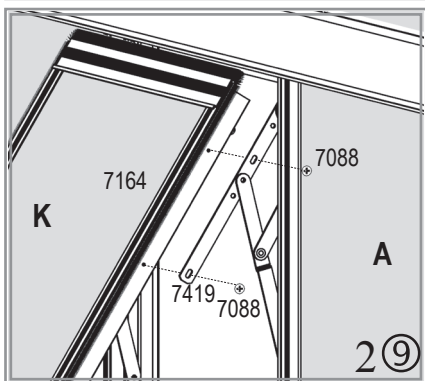

(NO) Montasjeveiledning

(HU) Szerelési útmutató

Vitavia
– makes living grow

VA0027-WZ

VA0027-WZ

Item No.	Part	Sect. Ref.	Size mm	Quantity	Profile
6056		2	47	2x	-
7052		1	M6 x 12	4x	-
7053		1 2	M6	8x	-
7088		2	3.9 x 13	12x	-
7090		1	324	1x	-
7160		1	672	1x	
7161		1	672	1x	
7162		2	778	1x	
7163		1	878	1x	
7164		1	878	1x	

Item No.	Part	Sect. Ref.	Size mm	Quantity	Profile
7165		2	895	1x	
7166		2	895	1x	
7349		1	3.9 x 10	2x	-
7399		2	M6 x 12	4x	-
7403		2	4.2 x 10	4x	-
7413		1	50	1x	-
7419		2	405	2x	-
7420		1	3000	1x	
7457		1	2500	1x	

GLASS	No.	MM	
K	40000752	668 x 854 x 4	1x
L	40000753	725 x 883	1x
TOTAL			2x

PC	10 MM	16 MM	
K	Y 668 x Z 854	Y 634 x Z 835	1x
L	725 x 883	725 x 883	1x
TOTAL			2x

E.P.H. Schmidt u. Co. GmbH
 Hoefkerstrasse 30
 44149 Dortmund
 Postfach 170163
 44060 Dortmund
 Deutschland
 Tel.: +49 231 941655 0
 Fax: +49 231 941655 99
 www.eph-schmidt.de
 verkauf@eph-schmidt.de