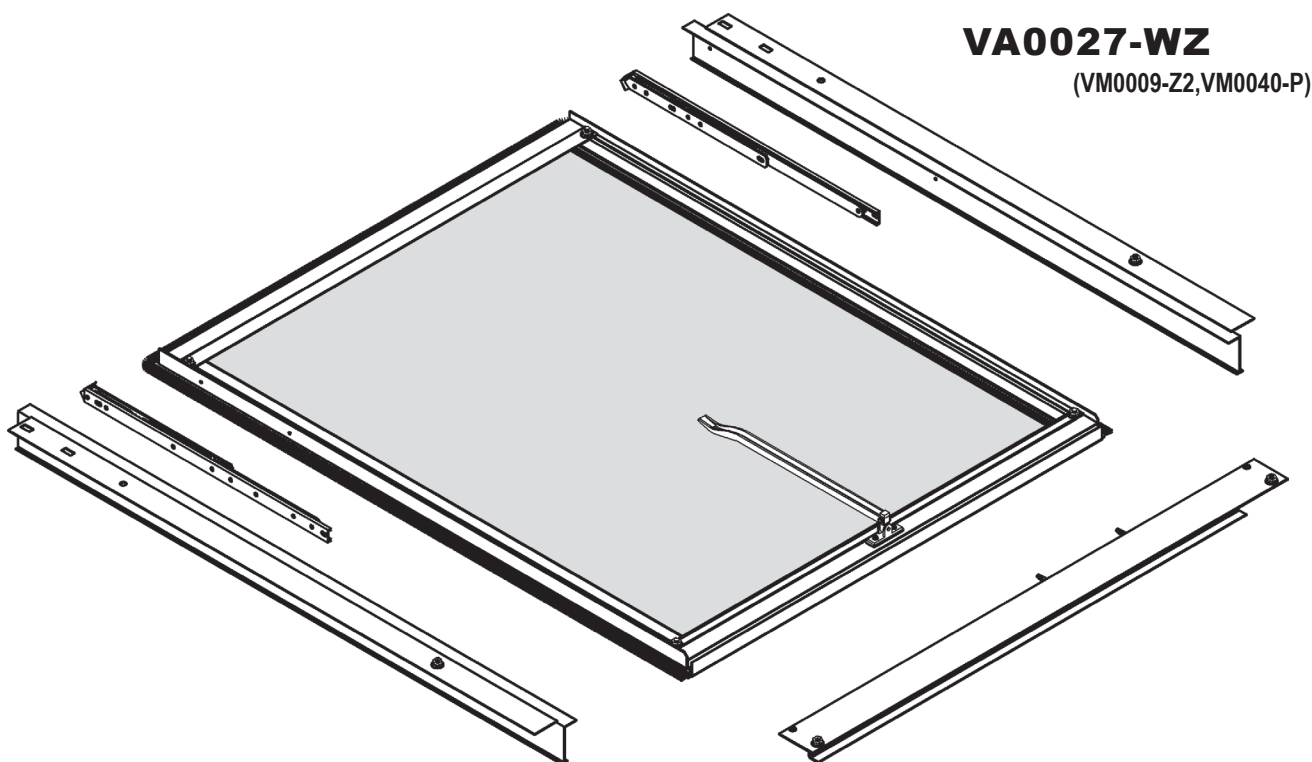

(NO) Montasjeveiledning

(HU) Szerelési útmutató

Vitavia
– makes living grow

VA0027-WZ

VA0027-WZ

Item No.	Part	Sect. Ref.	Size mm	Quantity	Profile
6056		2	47	2x	-
7052		1	M6 x 12	4x	-
7053		1 2	M6	8x	-
7088		2	3.9 x 13	12x	-
7090		1	324	1x	-
7160		1	672	1x	
7161		1	672	1x	
7162		2	778	1x	
7163		1	878	1x	
7164		1	878	1x	

Item No.	Part	Sect. Ref.	Size mm	Quantity	Profile
7165		2	895	1x	
7166		2	895	1x	
7349		1	3.9 x 10	2x	-
7399		2	M6 x 12	4x	-
7403		2	4.2 x 10	4x	-
7413		1	50	1x	-
7419		2	405	2x	-
7420		1	3000	1x	
7457		1	2500	1x	