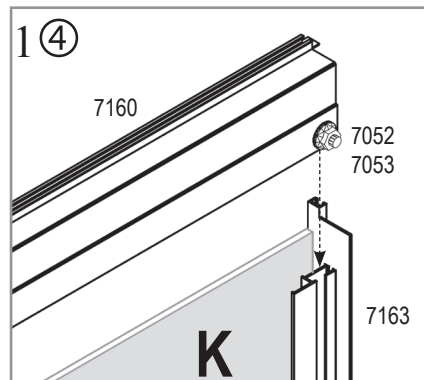

(NO) Montasjeveiledning

(HU) Szerelési útmutató

Vitavia
– makes living grow

VA0027-WZ

VA0027-WZ

Item No.	Part	Sect. Ref.	Size mm	Quantity	Profile
6056		2	47	2x	-
7052		1	M6 x 12	4x	-
7053		1 2	M6	8x	-
7088		2	3.9 x 13	12x	-
7090		1	324	1x	-
7160		1	672	1x	
7161		1	672	1x	
7162		2	778	1x	
7163		1	878	1x	
7164		1	878	1x	

Item No.	Part	Sect. Ref.	Size mm	Quantity	Profile
7165		2	895	1x	
7166		2	895	1x	
7349		1	3.9 x 10	2x	-
7399		2	M6 x 12	4x	-
7403		2	4.2 x 10	4x	-
7413		1	50	1x	-
7419		2	405	2x	-
7420		1	3000	1x	
7457		1	2500	1x	

GLASS	No.	MM	
K	40000752	668 x 854 x 4	1x
L	40000753	725 x 883	1x
TOTAL			2x

PC	10 MM	16 MM	
K	Y 668 x Z 854	Y 634 x Z 835	1x
L	725 x 883	725 x 883	1x
TOTAL			2x

E.P.H. Schmidt u. Co. GmbH
 Hoefkerstrasse 30
 44149 Dortmund
 Postfach 170163
 44060 Dortmund
 Deutschland
 Tel.: +49 231 941655 0
 Fax: +49 231 941655 99
 www.eph-schmidt.de
 verkauf@eph-schmidt.de