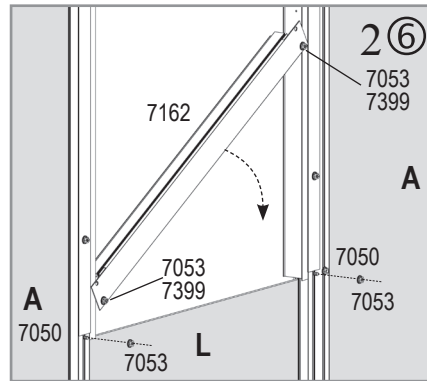

(NO) Montasjeveiledning

(HU) Szerelési útmutató

Vitavia
– makes living grow

VA0027-WZ

VA0027-WZ

Item No.	Part	Sect. Ref.	Size mm	Quantity	Profile
6056		2	47	2x	-
7052		1	M6 x 12	4x	-
7053		1 2	M6	8x	-
7088		2	3.9 x 13	12x	-
7090		1	324	1x	-
7160		1	672	1x	
7161		1	672	1x	
7162		2	778	1x	
7163		1	878	1x	
7164		1	878	1x	

Item No.	Part	Sect. Ref.	Size mm	Quantity	Profile
7165		2	895	1x	
7166		2	895	1x	
7349		1	3.9 x 10	2x	-
7399		2	M6 x 12	4x	-
7403		2	4.2 x 10	4x	-
7413		1	50	1x	-
7419		2	405	2x	-
7420		1	3000	1x	
7457		1	2500	1x	

GLASS	No.	MM	
K	40000752	668 x 854 x 4	1x
L	40000753	725 x 883	1x
TOTAL			2x

PC	10 MM	16 MM	
K	Y 668 x Z 854	Y 634 x Z 835	1x
L	725 x 883	725 x 883	1x
TOTAL			2x

E.P.H. Schmidt u. Co. GmbH
 Hoefkerstrasse 30
 44149 Dortmund
 Postfach 170163
 44060 Dortmund
 Deutschland
 Tel.: +49 231 941655 0
 Fax: +49 231 941655 99
 www.eph-schmidt.de
 verkauf@eph-schmidt.de