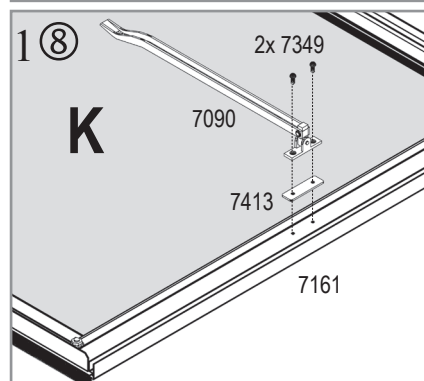

(NO) Montasjeveiledning

(HU) Szerelési útmutató

Vitavia
– makes living grow

VA0027-WZ

VA0027-WZ

Item No.	Part	Sect. Ref.	Size mm	Quantity	Profile
6056		2	47	2x	-
7052		1	M6 x 12	4x	-
7053		1 2	M6	8x	-
7088		2	3.9 x 13	12x	-
7090		1	324	1x	-
7160		1	672	1x	
7161		1	672	1x	
7162		2	778	1x	
7163		1	878	1x	
7164		1	878	1x	

Item No.	Part	Sect. Ref.	Size mm	Quantity	Profile
7165		2	895	1x	
7166		2	895	1x	
7349		1	3.9 x 10	2x	-
7399		2	M6 x 12	4x	-
7403		2	4.2 x 10	4x	-
7413		1	50	1x	-
7419		2	405	2x	-
7420		1	3000	1x	
7457		1	2500	1x	

GLASS	No.	MM	
K	40000752	668 x 854 x 4	1x
L	40000753	725 x 883	1x
TOTAL			2x

PC	10 MM	16 MM	
K	Y 668 x Z 854	Y 634 x Z 835	1x
L	725 x 883	725 x 883	1x
TOTAL			2x

E.P.H. Schmidt u. Co. GmbH
 Hoefkerstrasse 30
 44149 Dortmund
 Postfach 170163
 44060 Dortmund
 Deutschland
 Tel.: +49 231 941655 0
 Fax: +49 231 941655 99
 www.eph-schmidt.de
 verkauf@eph-schmidt.de