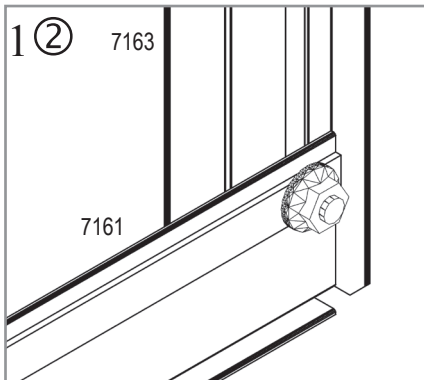

(NO) Montasjeveiledning

(HU) Szerelési útmutató

Vitavia
– makes living grow

VA0027-WZ

VA0027-WZ

Item No.	Part	Sect. Ref.	Size mm	Quantity	Profile
6056		2	47	2x	-
7052		1	M6 x 12	4x	-
7053		1 2	M6	8x	-
7088		2	3.9 x 13	12x	-
7090		1	324	1x	-
7160		1	672	1x	
7161		1	672	1x	
7162		2	778	1x	
7163		1	878	1x	
7164		1	878	1x	

Item No.	Part	Sect. Ref.	Size mm	Quantity	Profile
7165		2	895	1x	
7166		2	895	1x	
7349		1	3.9 x 10	2x	-
7399		2	M6 x 12	4x	-
7403		2	4.2 x 10	4x	-
7413		1	50	1x	-
7419		2	405	2x	-
7420		1	3000	1x	
7457		1	2500	1x	