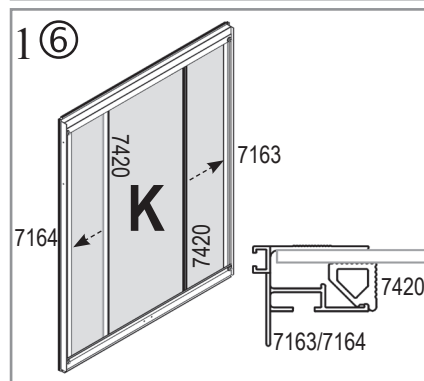

(NO) Montasjeveiledning

(HU) Szerelési útmutató

Vitavia
– makes living grow

VA0027-WZ

VA0027-WZ

Item No.	Part	Sect. Ref.	Size mm	Quantity	Profile
6056		2	47	2x	-
7052		1	M6 x 12	4x	-
7053		1 2	M6	8x	-
7088		2	3.9 x 13	12x	-
7090		1	324	1x	-
7160		1	672	1x	
7161		1	672	1x	
7162		2	778	1x	
7163		1	878	1x	
7164		1	878	1x	

Item No.	Part	Sect. Ref.	Size mm	Quantity	Profile
7165		2	895	1x	
7166		2	895	1x	
7349		1	3.9 x 10	2x	-
7399		2	M6 x 12	4x	-
7403		2	4.2 x 10	4x	-
7413		1	50	1x	-
7419		2	405	2x	-
7420		1	3000	1x	
7457		1	2500	1x	

GLASS	No.	MM	
K	40000752	668 x 854 x 4	1x
L	40000753	725 x 883	1x
TOTAL			2x

PC	10 MM	16 MM	
K	Y 668 x Z 854	Y 634 x Z 835	1x
L	725 x 883	725 x 883	1x
TOTAL			2x

E.P.H. Schmidt u. Co. GmbH
 Hoefkerstrasse 30
 44149 Dortmund
 Postfach 170163
 44060 Dortmund
 Deutschland
 Tel.: +49 231 941655 0
 Fax: +49 231 941655 99
 www.eph-schmidt.de
 verkauf@eph-schmidt.de