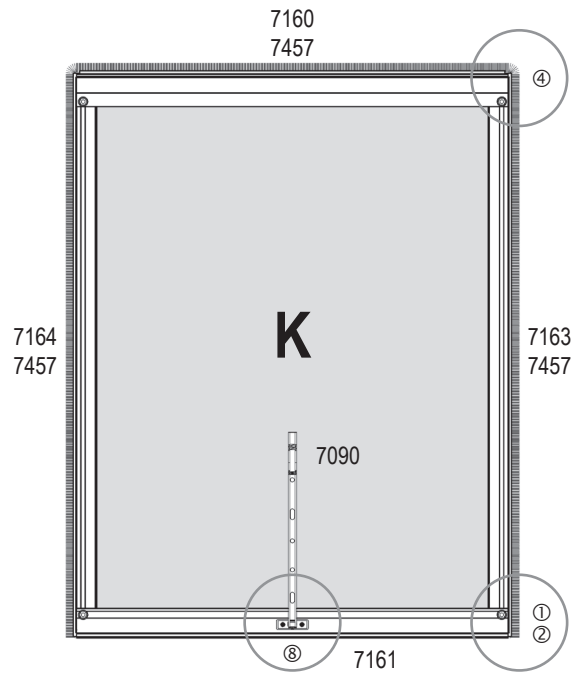

(NO) Montasjeveiledning

(HU) Szerelési útmutató

Vitavia
– makes living grow

VA0027-WZ

VA0027-WZ

Item No.	Part	Sect. Ref.	Size mm	Quantity	Profile
6056		2	47	2x	-
7052		1	M6 x 12	4x	-
7053		1 2	M6	8x	-
7088		2	3.9 x 13	12x	-
7090		1	324	1x	-
7160		1	672	1x	
7161		1	672	1x	
7162		2	778	1x	
7163		1	878	1x	
7164		1	878	1x	

Item No.	Part	Sect. Ref.	Size mm	Quantity	Profile
7165		2	895	1x	
7166		2	895	1x	
7349		1	3.9 x 10	2x	-
7399		2	M6 x 12	4x	-
7403		2	4.2 x 10	4x	-
7413		1	50	1x	-
7419		2	405	2x	-
7420		1	3000	1x	
7457		1	2500	1x	

GLASS	No.	MM	
K	40000752	668 x 854 x 4	1x
L	40000753	725 x 883	1x
TOTAL			2x

PC	10 MM	16 MM	
K	Y 668 x Z 854	Y 634 x Z 835	1x
L	725 x 883	725 x 883	1x
TOTAL			2x

E.P.H. Schmidt u. Co. GmbH
 Hoefkerstrasse 30
 44149 Dortmund
 Postfach 170163
 44060 Dortmund
 Deutschland
 Tel.: +49 231 941655 0
 Fax: +49 231 941655 99
 www.eph-schmidt.de
 verkauf@eph-schmidt.de