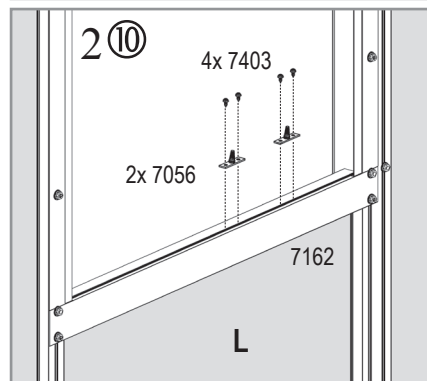

(NO) Montasjeveiledning

(HU) Szerelési útmutató

Vitavia
– makes living grow

VA0027-WZ

VA0027-WZ

Item No.	Part	Sect. Ref.	Size mm	Quantity	Profile
6056		2	47	2x	-
7052		1	M6 x 12	4x	-
7053		1 2	M6	8x	-
7088		2	3.9 x 13	12x	-
7090		1	324	1x	-
7160		1	672	1x	
7161		1	672	1x	
7162		2	778	1x	
7163		1	878	1x	
7164		1	878	1x	

Item No.	Part	Sect. Ref.	Size mm	Quantity	Profile
7165		2	895	1x	
7166		2	895	1x	
7349		1	3.9 x 10	2x	-
7399		2	M6 x 12	4x	-
7403		2	4.2 x 10	4x	-
7413		1	50	1x	-
7419		2	405	2x	-
7420		1	3000	1x	
7457		1	2500	1x	

GLASS	No.	MM	
K	40000752	668 x 854 x 4	1x
L	40000753	725 x 883	1x
TOTAL			2x

PC	10 MM	16 MM	
K	Y 668 x Z 854	Y 634 x Z 835	1x
L	725 x 883	725 x 883	1x
TOTAL			2x

E.P.H. Schmidt u. Co. GmbH
 Hoefkerstrasse 30
 44149 Dortmund
 Postfach 170163
 44060 Dortmund
 Deutschland
 Tel.: +49 231 941655 0
 Fax: +49 231 941655 99
 www.eph-schmidt.de
 verkauf@eph-schmidt.de