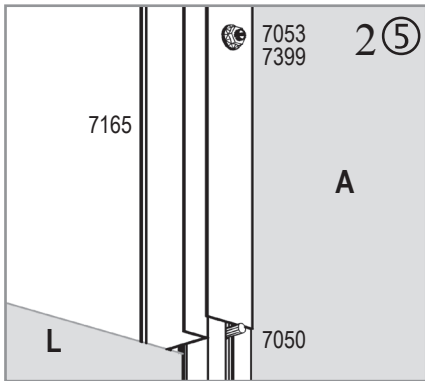

(NO) Montasjeveiledning

(HU) Szerelési útmutató

Vitavia
– makes living grow

VA0027-WZ

VA0027-WZ

Item No.	Part	Sect. Ref.	Size mm	Quantity	Profile
6056		2	47	2x	-
7052		1	M6 x 12	4x	-
7053		1 2	M6	8x	-
7088		2	3.9 x 13	12x	-
7090		1	324	1x	-
7160		1	672	1x	
7161		1	672	1x	
7162		2	778	1x	
7163		1	878	1x	
7164		1	878	1x	

Item No.	Part	Sect. Ref.	Size mm	Quantity	Profile
7165		2	895	1x	
7166		2	895	1x	
7349		1	3.9 x 10	2x	-
7399		2	M6 x 12	4x	-
7403		2	4.2 x 10	4x	-
7413		1	50	1x	-
7419		2	405	2x	-
7420		1	3000	1x	
7457		1	2500	1x	

GLASS	No.	MM	
K	40000752	668 x 854 x 4	1x
L	40000753	725 x 883	1x
TOTAL			2x

PC	10 MM	16 MM	
K	Y 668 x Z 854	Y 634 x Z 835	1x
L	725 x 883	725 x 883	1x
TOTAL			2x

E.P.H. Schmidt u. Co. GmbH
 Hoefkerstrasse 30
 44149 Dortmund
 Postfach 170163
 44060 Dortmund
 Deutschland
 Tel.: +49 231 941655 0
 Fax: +49 231 941655 99
 www.eph-schmidt.de
 verkauf@eph-schmidt.de