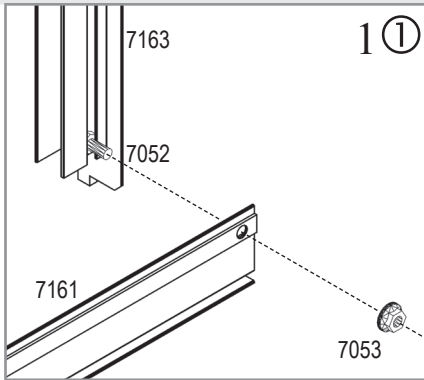

(NO) Montasjeveiledning

(HU) Szerelési útmutató

Vitavia
– makes living grow

VA0027-WZ

VA0027-WZ

Item No.	Part	Sect. Ref.	Size mm	Quantity	Profile
6056		2	47	2x	-
7052		1	M6 x 12	4x	-
7053		1 2	M6	8x	-
7088		2	3.9 x 13	12x	-
7090		1	324	1x	-
7160		1	672	1x	
7161		1	672	1x	
7162		2	778	1x	
7163		1	878	1x	
7164		1	878	1x	

Item No.	Part	Sect. Ref.	Size mm	Quantity	Profile
7165		2	895	1x	
7166		2	895	1x	
7349		1	3.9 x 10	2x	-
7399		2	M6 x 12	4x	-
7403		2	4.2 x 10	4x	-
7413		1	50	1x	-
7419		2	405	2x	-
7420		1	3000	1x	
7457		1	2500	1x	

GLASS	No.	MM	
K	40000752	668 x 854 x 4	1x
L	40000753	725 x 883	1x
TOTAL			2x

PC	10 MM	16 MM	
K	Y 668 x Z 854	Y 634 x Z 835	1x
L	725 x 883	725 x 883	1x
TOTAL			2x

E.P.H. Schmidt u. Co. GmbH
 Hoefkerstrasse 30
 44149 Dortmund
 Postfach 170163
 44060 Dortmund
 Deutschland
 Tel.: +49 231 941655 0
 Fax: +49 231 941655 99
 www.eph-schmidt.de
 verkauf@eph-schmidt.de