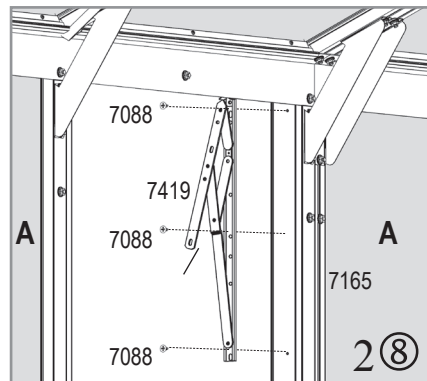

(NO) Montasjeveiledning

(HU) Szerelési útmutató

Vitavia
– makes living grow

VA0027-WZ

VA0027-WZ

Item No.	Part	Sect. Ref.	Size mm	Quantity	Profile
6056		2	47	2x	-
7052		1	M6 x 12	4x	-
7053		1 2	M6	8x	-
7088		2	3.9 x 13	12x	-
7090		1	324	1x	-
7160		1	672	1x	
7161		1	672	1x	
7162		2	778	1x	
7163		1	878	1x	
7164		1	878	1x	

Item No.	Part	Sect. Ref.	Size mm	Quantity	Profile
7165		2	895	1x	
7166		2	895	1x	
7349		1	3.9 x 10	2x	-
7399		2	M6 x 12	4x	-
7403		2	4.2 x 10	4x	-
7413		1	50	1x	-
7419		2	405	2x	-
7420		1	3000	1x	
7457		1	2500	1x	

GLASS	No.	MM	
K	40000752	668 x 854 x 4	1x
L	40000753	725 x 883	1x
TOTAL			2x

PC	10 MM	16 MM	
K	Y 668 x Z 854	Y 634 x Z 835	1x
L	725 x 883	725 x 883	1x
TOTAL			2x

E.P.H. Schmidt u. Co. GmbH
 Hoefkerstrasse 30
 44149 Dortmund
 Postfach 170163
 44060 Dortmund
 Deutschland
 Tel.: +49 231 941655 0
 Fax: +49 231 941655 99
 www.eph-schmidt.de
 verkauf@eph-schmidt.de