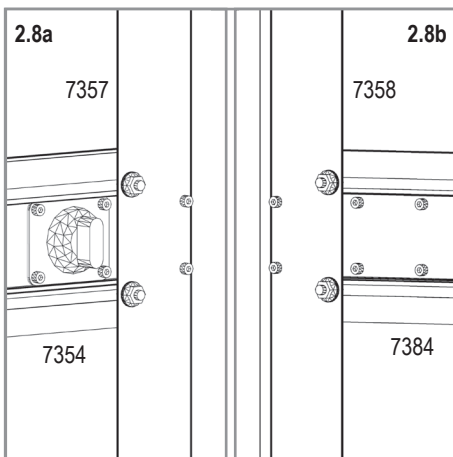

(NO) Montasjeveiledning

(HU) Szerelési útmutató

Vitavía
- makes living grow

VA0032-DH

(VM0019-HA, VM0042-A)

Item No.	Part	Sect. Ref.	Size mm	Quantity
2002		3	4.2 x 38	2x
2003		3	Ø 8	2x
2271		2	37	4x
3002		3	M6	2x
6070		3	Ø 13.5	24x
7052		2-3	M6 x 12	26x
7053		2-3	M6	28x
7332		2	9000 x 10	1x
7350		2	20	4x
7351		3	2548	1x
7352		2	653	1x
7353		2	653	1x
7354		2	574	1x
7355		2	574	2x
7356		2	1828	2x
7357		2	1828	1x
7358		2	1828	1x

Item No.	Part	Sect. Ref.	Size mm	Quantity
7359		3	2548	1x
7360		2	M6	4x
7361		3	1796	2x
7362		3	1222	1x
7363		3	1217	1x
7364		2	Ø 32	4x
7384		2	574	1x
7390		3	M6 x 30	4x
7392		2	Ø 5/3	8x
7393		2	M6 x 31	4x
7400		2	123	1x
7401		2	123	1x
7402		2	60	1x
7404		2	M4 x 10	8x
7405		2	M4 x 25	4x
7420		2	12000	1x

VA0032-DH

2.1	GLASS		POLYCARBONATE				QUANTITY
	4 MM		10 MM		16 MM		
	ART. No.	MM	ART. No.	MM	ART. No.	MM	
G	367853	619 x 843	369586	619 x 843	369596	595 x 823	4x

2

VA0032-DH

3

- 2002
2x
- 2003
2x
- 3002
2x
- 6070
24x
- 7052
10x
- 7053
12x
- 7351
1x
- 7359
1x
- 7361
2y
- 7362
1x
- 7363
1x
- 7390
4x