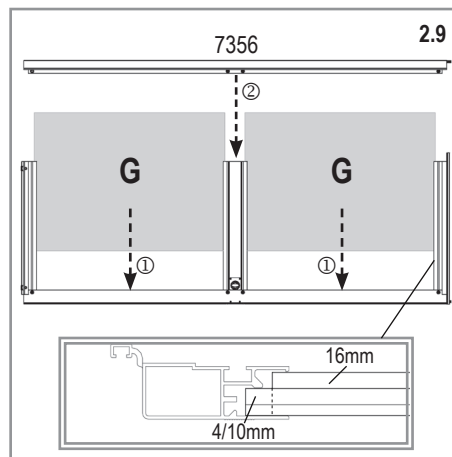

(NO) Montasjeveiledning

(HU) Szerelési útmutató

Vitavía
- makes living grow

VA0032-DH

(VM0019-HA, VM0042-A)

Item No.	Part	Sect. Ref.	Size mm	Quantity
2002		3	4.2 x 38	2x
2003		3	Ø 8	2x
2271		2	37	4x
3002		3	M6	2x
6070		3	Ø 13.5	24x
7052		2-3	M6 x 12	26x
7053		2-3	M6	28x
7332		2	9000 x 10	1x
7350		2	20	4x
7351		3	2548	1x
7352		2	653	1x
7353		2	653	1x
7354		2	574	1x
7355		2	574	2x
7356		2	1828	2x
7357		2	1828	1x
7358		2	1828	1x

Item No.	Part	Sect. Ref.	Size mm	Quantity
7359		3	2548	1x
7360		2	M6	4x
7361		3	1796	2x
7362		3	1222	1x
7363		3	1217	1x
7364		2	Ø 32	4x
7384		2	574	1x
7390		3	M6 x 30	4x
7392		2	Ø 5/3	8x
7393		2	M6 x 31	4x
7400		2	123	1x
7401		2	123	1x
7402		2	60	1x
7404		2	M4 x 10	8x
7405		2	M4 x 25	4x
7420		2	12000	1x

VA0032-DH

2.1	GLASS		POLYCARBONATE				QUANTITY
	4 MM		10 MM		16 MM		
	ART. No.	MM	ART. No.	MM	ART. No.	MM	
G	367853	619 x 843	369586	619 x 843	369596	595 x 823	4x

2

VA0032-DH

3

- 2002
2x
- 2003
2x
- 3002
2x
- 6070
24x
- 7052
10x
- 7053
12x
- 7351
1x
- 7359
1x
- 7361
2y
- 7362
1x
- 7363
1x
- 7390
4x