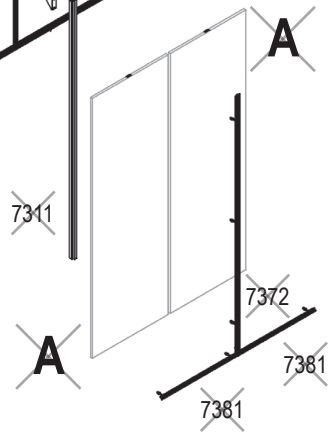

1

VA0032-DH