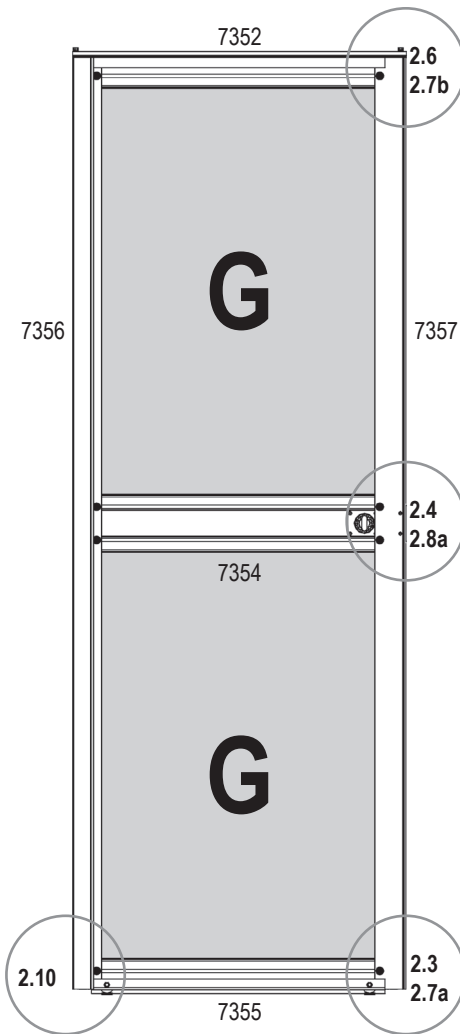

(NO) Montasjeveiledning

(HU) Szerelési útmutató

Vitavía
- makes living grow

VA0032-DH

(VM0019-HA, VM0042-A)

Item No.	Part	Sect. Ref.	Size mm	Quantity
2002		3	4.2 x 38	2x
2003		3	Ø 8	2x
2271		2	37	4x
3002		3	M6	2x
6070		3	Ø 13.5	24x
7052		2-3	M6 x 12	26x
7053		2-3	M6	28x
7332		2	9000 x 10	1x
7350		2	20	4x
7351		3	2548	1x
7352		2	653	1x
7353		2	653	1x
7354		2	574	1x
7355		2	574	2x
7356		2	1828	2x
7357		2	1828	1x
7358		2	1828	1x

Item No.	Part	Sect. Ref.	Size mm	Quantity
7359		3	2548	1x
7360		2	M6	4x
7361		3	1796	2x
7362		3	1222	1x
7363		3	1217	1x
7364		2	Ø 32	4x
7384		2	574	1x
7390		3	M6 x 30	4x
7392		2	Ø 5/3	8x
7393		2	M6 x 31	4x
7400		2	123	1x
7401		2	123	1x
7402		2	60	1x
7404		2	M4 x 10	8x
7405		2	M4 x 25	4x
7420		2	12000	1x

1

VA0032-DH

- 2271 4x
- 7052 16x
- 7053 16x
- 7332 1x
- 7350 4x
- 7352 1x
- 7353 1x
- 7354 1x
- 7355 2x
- 7356 2x
- 7357 1x
- 7358 1x
- 7360 4x
- 7364 4x
- 7384 1x
- 7392 8x
- 7393 4x
- 7400 1x
- 7401 1x
- 7402 1x
- 7404 8x
- 7405 4x
- 7420 1x

VA0032-DH

2.1	GLASS		POLYCARBONATE				QUANTITY
	4 MM		10 MM		16 MM		
	ART. No.	MM	ART. No.	MM	ART. No.	MM	
G	367853	619 x 843	369586	619 x 843	369596	595 x 823	4x

2

VA0032-DH

3

- 2002
2x
- 2003
2x
- 3002
2x
- 6070
24x
- 7052
10x
- 7053
12x
- 7351
1x
- 7359
1x
- 7361
2y
- 7362
1x
- 7363
1x
- 7390
4x