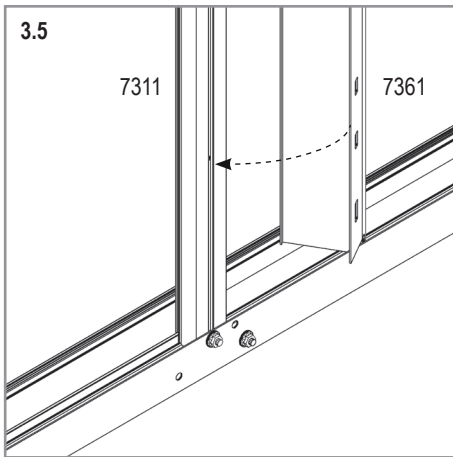

3

VA0032-DH