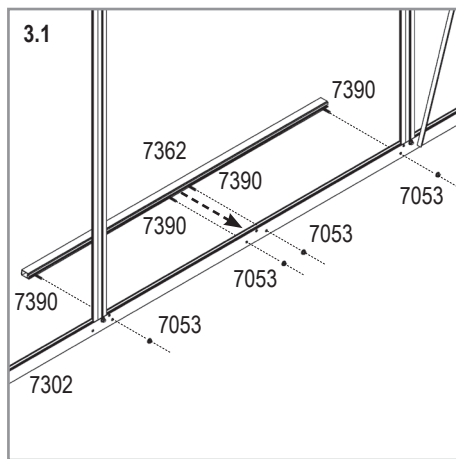

Item No.	Part	Sect. Ref.	Size mm	Quantity
7359		3	2548	1x
7360		2	M6	4x
7361		3	1796	2x
7362		3	1222	1x
7363		3	1217	1x
7364		2	Ø 32	4x
7384		2	574	1x
7390		3	M6 x 30	4x
7392		2	Ø 5/3	8x
7393		2	M6 x 31	4x
7400		2	123	1x
7401		2	123	1x
7402		2	60	1x
7404		2	M4 x 10	8x
7405		2	M4 x 25	4x
7420		2	12000	1x

VA0032-DH

2.1	GLASS		POLYCARBONATE				QUANTITY
	4 MM		10 MM		16 MM		
	ART. No.	MM	ART. No.	MM	ART. No.	MM	
G	367853	619 x 843	369586	619 x 843	369596	595 x 823	4x

2

VA0032-DH

3

- 2002
2x
- 2003
2x
- 3002
2x
- 6070
24x
- 7052
10x
- 7053
12x
- 7351
1x
- 7359
1x
- 7361
2y
- 7362
1x
- 7363
1x
- 7390
4x