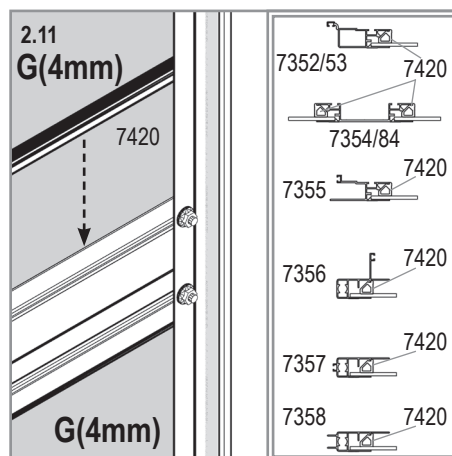

(NO) Montasjeveiledning

(HU) Szerelési útmutató

Vitavía
- makes living grow

VA0032-DH

(VM0019-HA, VM0042-A)

Item No.	Part	Sect. Ref.	Size mm	Quantity
2002		3	4.2 x 38	2x
2003		3	Ø 8	2x
2271		2	37	4x
3002		3	M6	2x
6070		3	Ø 13.5	24x
7052		2-3	M6 x 12	26x
7053		2-3	M6	28x
7332		2	9000 x 10	1x
7350		2	20	4x
7351		3	2548	1x
7352		2	653	1x
7353		2	653	1x
7354		2	574	1x
7355		2	574	2x
7356		2	1828	2x
7357		2	1828	1x
7358		2	1828	1x

Item No.	Part	Sect. Ref.	Size mm	Quantity
7359		3	2548	1x
7360		2	M6	4x
7361		3	1796	2x
7362		3	1222	1x
7363		3	1217	1x
7364		2	Ø 32	4x
7384		2	574	1x
7390		3	M6 x 30	4x
7392		2	Ø 5/3	8x
7393		2	M6 x 31	4x
7400		2	123	1x
7401		2	123	1x
7402		2	60	1x
7404		2	M4 x 10	8x
7405		2	M4 x 25	4x
7420		2	12000	1x

1

VA0032-DH

- 2271 4x
- 7052 16x
- 7053 16x
- 7332 1x
- 7350 4x
- 7352 1x
- 7353 1x
- 7354 1x
- 7355 2x
- 7356 2x
- 7357 1x
- 7358 1x
- 7360 4x
- 7364 4x
- 7384 1x
- 7392 8x
- 7393 4x
- 7400 1x
- 7401 1x
- 7402 1x
- 7404 8x
- 7405 4x
- 7420 1x

VA0032-DH

2.1	GLASS		POLYCARBONATE				QUANTITY
	4 MM		10 MM		16 MM		
	ART. No.	MM	ART. No.	MM	ART. No.	MM	
G	367853	619 x 843	369586	619 x 843	369596	595 x 823	4x

2

VA0032-DH

3

- 2002
2x
- 2003
2x
- 3002
2x
- 6070
24x
- 7052
10x
- 7053
12x
- 7351
1x
- 7359
1x
- 7361
2y
- 7362
1x
- 7363
1x
- 7390
4x