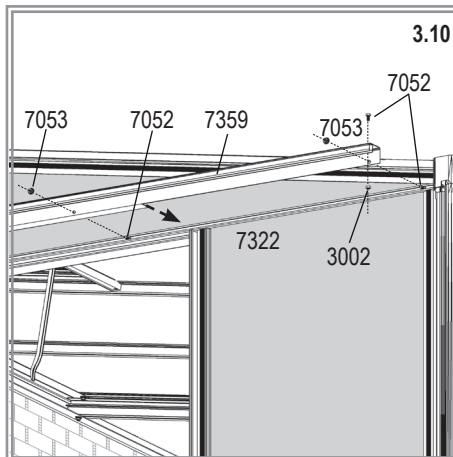

3

VA0032-DH