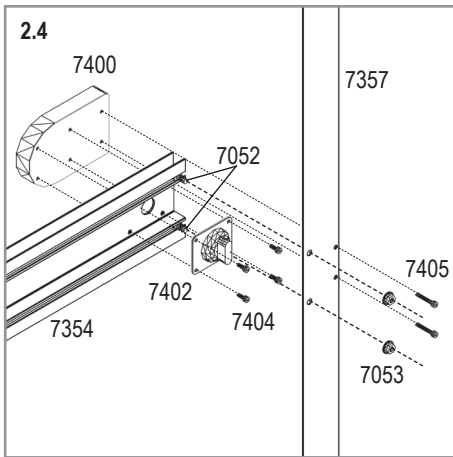

Item No.	Part	Sect. Ref.	Size mm	Quantity
7359		3	2548	1x
7360		2	M6	4x
7361		3	1796	2x
7362		3	1222	1x
7363		3	1217	1x
7364		2	Ø 32	4x
7384		2	574	1x
7390		3	M6 x 30	4x
7392		2	Ø 5/3	8x
7393		2	M6 x 31	4x
7400		2	123	1x
7401		2	123	1x
7402		2	60	1x
7404		2	M4 x 10	8x
7405		2	M4 x 25	4x
7420		2	12000	1x

VA0032-DH

2.1	GLASS		POLYCARBONATE				QUANTITY
	4 MM		10 MM		16 MM		
	ART. No.	MM	ART. No.	MM	ART. No.	MM	
G	367853	619 x 843	369586	619 x 843	369596	595 x 823	4x

2

VA0032-DH

3

- 2002
2x
- 2003
2x
- 3002
2x
- 6070
24x
- 7052
10x
- 7053
12x
- 7351
1x
- 7359
1x
- 7361
2y
- 7362
1x
- 7363
1x
- 7390
4x