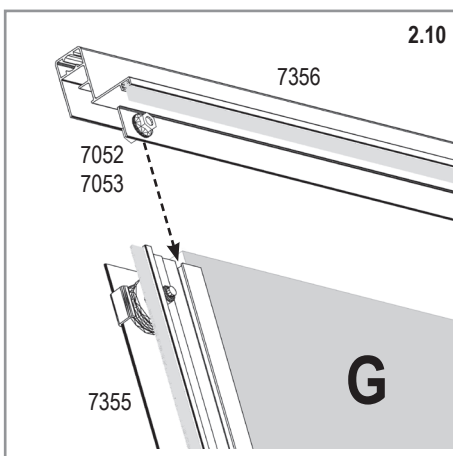

Item No.	Part	Sect. Ref.	Size mm	Quantity
7359		3	2548	1x
7360		2	M6	4x
7361		3	1796	2x
7362		3	1222	1x
7363		3	1217	1x
7364		2	Ø 32	4x
7384		2	574	1x
7390		3	M6 x 30	4x
7392		2	Ø 5/3	8x
7393		2	M6 x 31	4x
7400		2	123	1x
7401		2	123	1x
7402		2	60	1x
7404		2	M4 x 10	8x
7405		2	M4 x 25	4x
7420		2	12000	1x

VA0032-DH

2.1	GLASS		POLYCARBONATE				QUANTITY
	4 MM		10 MM		16 MM		
	ART. No.	MM	ART. No.	MM	ART. No.	MM	
G	367853	619 x 843	369586	619 x 843	369596	595 x 823	4x

2

VA0032-DH

3

- 2002
2x
- 2003
2x
- 3002
2x
- 6070
24x
- 7052
10x
- 7053
12x
- 7351
1x
- 7359
1x
- 7361
2y
- 7362
1x
- 7363
1x
- 7390
4x