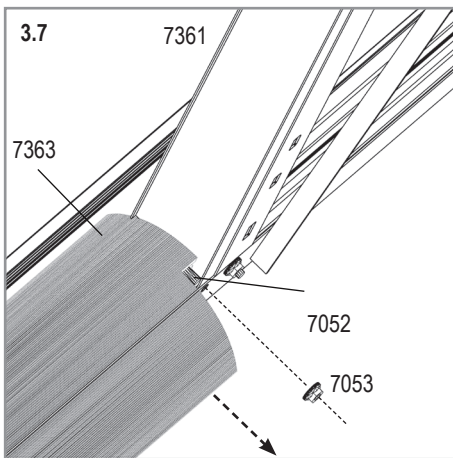

3

VA0032-DH