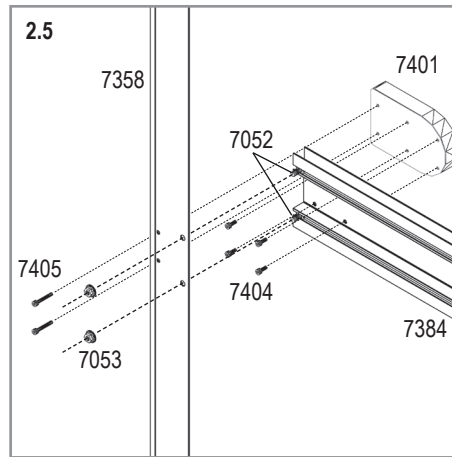

(NO) Montasjeveiledning

(HU) Szerelési útmutató

Vitavía
- makes living grow

VA0032-DH

(VM0019-HA, VM0042-A)

Item No.	Part	Sect. Ref.	Size mm	Quantity
2002		3	4.2 x 38	2x
2003		3	Ø 8	2x
2271		2	37	4x
3002		3	M6	2x
6070		3	Ø 13.5	24x
7052		2-3	M6 x 12	26x
7053		2-3	M6	28x
7332		2	9000 x 10	1x
7350		2	20	4x
7351		3	2548	1x
7352		2	653	1x
7353		2	653	1x
7354		2	574	1x
7355		2	574	2x
7356		2	1828	2x
7357		2	1828	1x
7358		2	1828	1x

Item No.	Part	Sect. Ref.	Size mm	Quantity
7359		3	2548	1x
7360		2	M6	4x
7361		3	1796	2x
7362		3	1222	1x
7363		3	1217	1x
7364		2	Ø 32	4x
7384		2	574	1x
7390		3	M6 x 30	4x
7392		2	Ø 5/3	8x
7393		2	M6 x 31	4x
7400		2	123	1x
7401		2	123	1x
7402		2	60	1x
7404		2	M4 x 10	8x
7405		2	M4 x 25	4x
7420		2	12000	1x

VA0032-DH

2.1	GLASS		POLYCARBONATE				QUANTITY
	4 MM		10 MM		16 MM		
	ART. No.	MM	ART. No.	MM	ART. No.	MM	
G	367853	619 x 843	369586	619 x 843	369596	595 x 823	4x

2

VA0032-DH

3

- 2002
2x
- 2003
2x
- 3002
2x
- 6070
24x
- 7052
10x
- 7053
12x
- 7351
1x
- 7359
1x
- 7361
2y
- 7362
1x
- 7363
1x
- 7390
4x