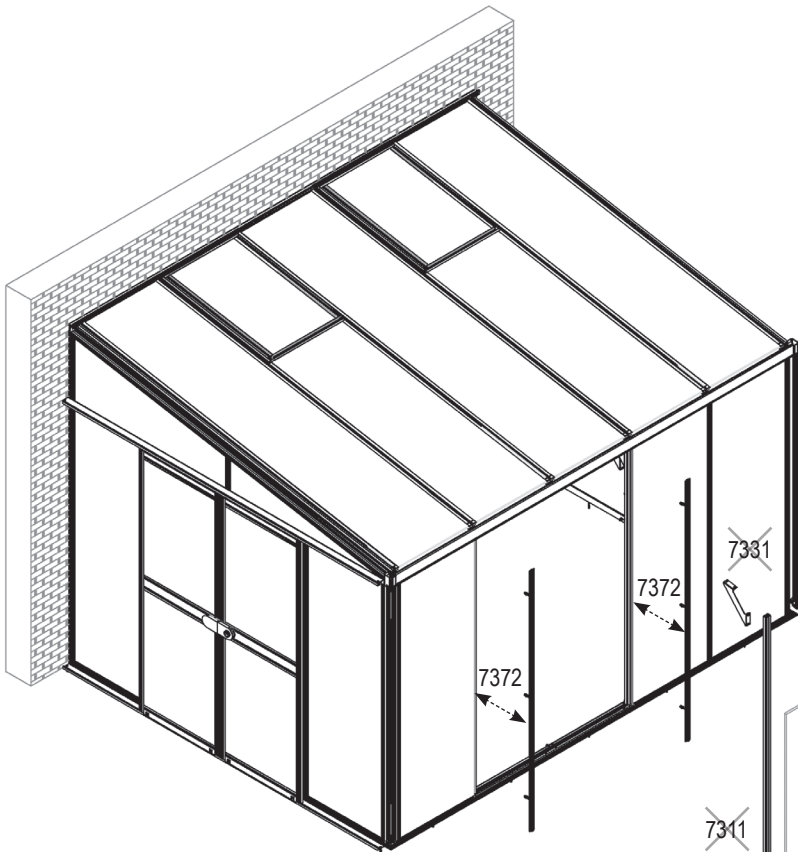

1

VA0032-DH