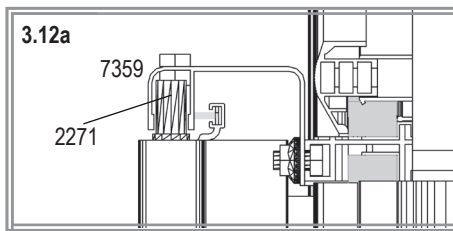

3

VA0032-DH