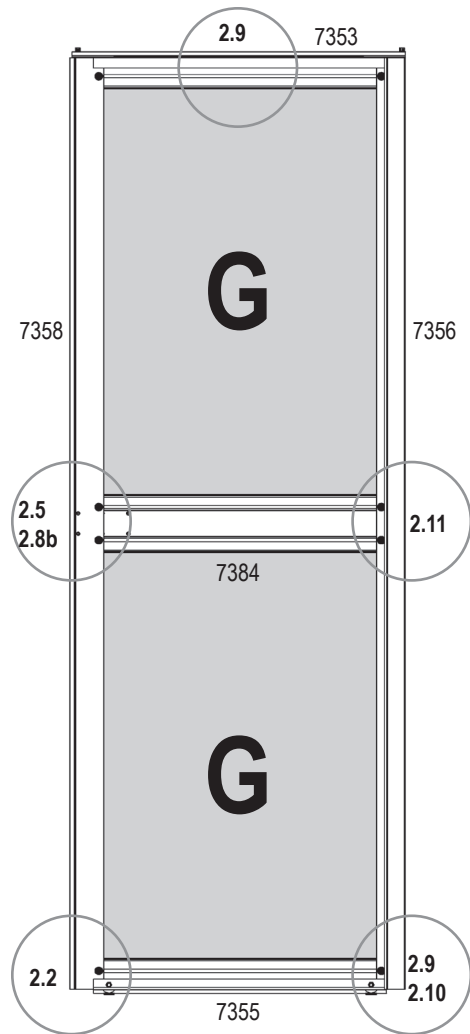

(NO) Montasjeveiledning

(HU) Szerelési útmutató

Vitavía
- makes living grow

VA0032-DH

(VM0019-HA, VM0042-A)

Item No.	Part	Sect. Ref.	Size mm	Quantity
2002		3	4.2 x 38	2x
2003		3	Ø 8	2x
2271		2	37	4x
3002		3	M6	2x
6070		3	Ø 13.5	24x
7052		2-3	M6 x 12	26x
7053		2-3	M6	28x
7332		2	9000 x 10	1x
7350		2	20	4x
7351		3	2548	1x
7352		2	653	1x
7353		2	653	1x
7354		2	574	1x
7355		2	574	2x
7356		2	1828	2x
7357		2	1828	1x
7358		2	1828	1x

Item No.	Part	Sect. Ref.	Size mm	Quantity
7359		3	2548	1x
7360		2	M6	4x
7361		3	1796	2x
7362		3	1222	1x
7363		3	1217	1x
7364		2	Ø 32	4x
7384		2	574	1x
7390		3	M6 x 30	4x
7392		2	Ø 5/3	8x
7393		2	M6 x 31	4x
7400		2	123	1x
7401		2	123	1x
7402		2	60	1x
7404		2	M4 x 10	8x
7405		2	M4 x 25	4x
7420		2	12000	1x

1

VA0032-DH

- 2271 4x
- 7052 16x
- 7053 16x
- 7332 1x
- 7350 4x
- 7352 1x
- 7353 1x
- 7354 1x
- 7355 2x
- 7356 2x
- 7357 1x
- 7358 1x
- 7360 4x
- 7364 4x
- 7384 1x
- 7392 8x
- 7393 4x
- 7400 1x
- 7401 1x
- 7402 1x
- 7404 8x
- 7405 4x
- 7420 1x

VA0032-DH

2.1	GLASS		POLYCARBONATE				QUANTITY
	4 MM		10 MM		16 MM		
	ART. No.	MM	ART. No.	MM	ART. No.	MM	
G	367853	619 x 843	369586	619 x 843	369596	595 x 823	4x

2

VA0032-DH

3

- 2002
2x
- 2003
2x
- 3002
2x
- 6070
24x
- 7052
10x
- 7053
12x
- 7351
1x
- 7359
1x
- 7361
2y
- 7362
1x
- 7363
1x
- 7390
4x