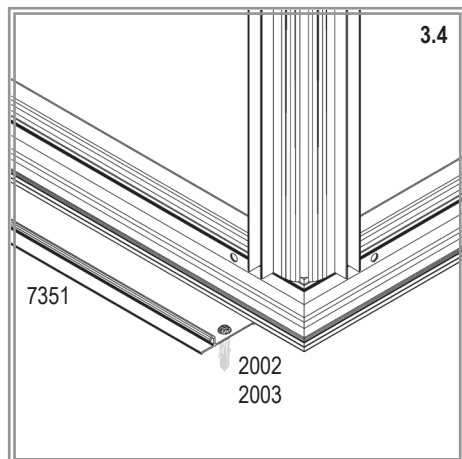

Item No.	Part	Sect. Ref.	Size mm	Quantity
7359		3	2548	1x
7360		2	M6	4x
7361		3	1796	2x
7362		3	1222	1x
7363		3	1217	1x
7364		2	Ø 32	4x
7384		2	574	1x
7390		3	M6 x 30	4x
7392		2	Ø 5/3	8x
7393		2	M6 x 31	4x
7400		2	123	1x
7401		2	123	1x
7402		2	60	1x
7404		2	M4 x 10	8x
7405		2	M4 x 25	4x
7420		2	12000	1x

VA0032-DH

2.1	GLASS		POLYCARBONATE				QUANTITY
	4 MM		10 MM		16 MM		
	ART. No.	MM	ART. No.	MM	ART. No.	MM	
G	367853	619 x 843	369586	619 x 843	369596	595 x 823	4x

2

VA0032-DH

3

- 2002
2x
- 2003
2x
- 3002
2x
- 6070
24x
- 7052
10x
- 7053
12x
- 7351
1x
- 7359
1x
- 7361
2y
- 7362
1x
- 7363
1x
- 7390
4x