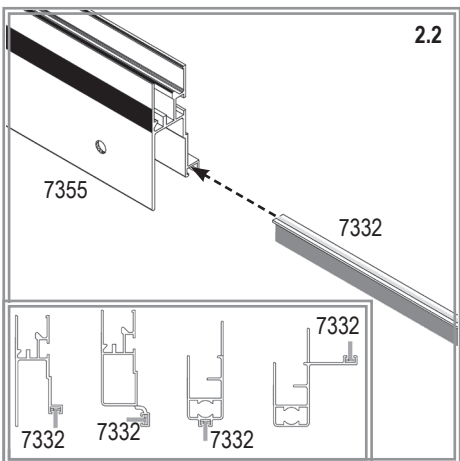

Item No.	Part	Sect. Ref.	Size mm	Quantity
7359		3	2548	1x
7360		2	M6	4x
7361		3	1796	2x
7362		3	1222	1x
7363		3	1217	1x
7364		2	Ø 32	4x
7384		2	574	1x
7390		3	M6 x 30	4x
7392		2	Ø 5/3	8x
7393		2	M6 x 31	4x
7400		2	123	1x
7401		2	123	1x
7402		2	60	1x
7404		2	M4 x 10	8x
7405		2	M4 x 25	4x
7420		2	12000	1x

VA0032-DH

2.1	GLASS		POLYCARBONATE				QUANTITY
	4 MM		10 MM		16 MM		
	ART. No.	MM	ART. No.	MM	ART. No.	MM	
G	367853	619 x 843	369586	619 x 843	369596	595 x 823	4x

2

VA0032-DH

3

- 2002
2x
- 2003
2x
- 3002
2x
- 6070
24x
- 7052
10x
- 7053
12x
- 7351
1x
- 7359
1x
- 7361
2y
- 7362
1x
- 7363
1x
- 7390
4x