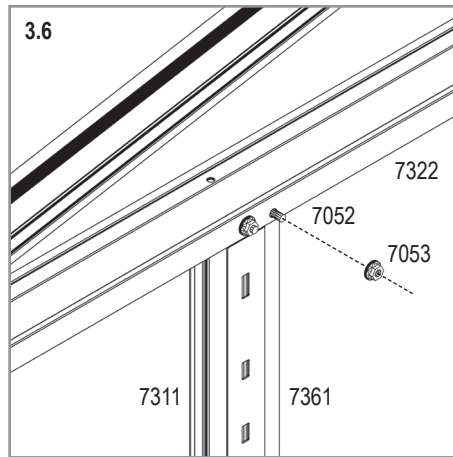

3

VA0032-DH