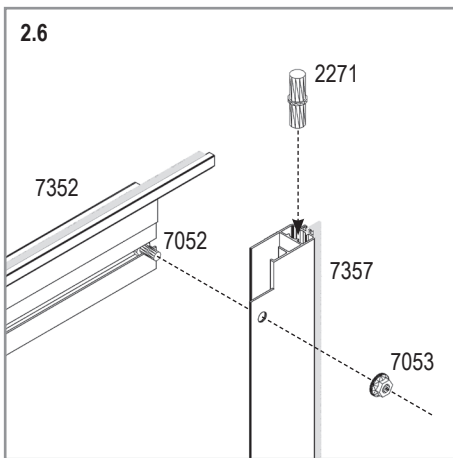

Item No.	Part	Sect. Ref.	Size mm	Quantity
7359		3	2548	1x
7360		2	M6	4x
7361		3	1796	2x
7362		3	1222	1x
7363		3	1217	1x
7364		2	Ø 32	4x
7384		2	574	1x
7390		3	M6 x 30	4x
7392		2	Ø 5/3	8x
7393		2	M6 x 31	4x
7400		2	123	1x
7401		2	123	1x
7402		2	60	1x
7404		2	M4 x 10	8x
7405		2	M4 x 25	4x
7420		2	12000	1x

VA0032-DH

2.1	GLASS		POLYCARBONATE				QUANTITY
	4 MM		10 MM		16 MM		
	ART. No.	MM	ART. No.	MM	ART. No.	MM	
G	367853	619 x 843	369586	619 x 843	369596	595 x 823	4x

2

VA0032-DH

3

- 2002
2x
- 2003
2x
- 3002
2x
- 6070
24x
- 7052
10x
- 7053
12x
- 7351
1x
- 7359
1x
- 7361
2y
- 7362
1x
- 7363
1x
- 7390
4x