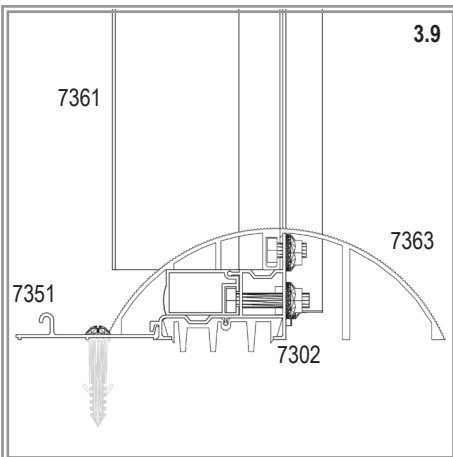

3

VA0032-DH