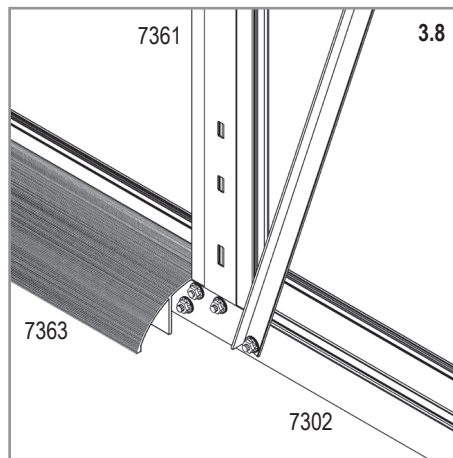

3

VA0032-DH