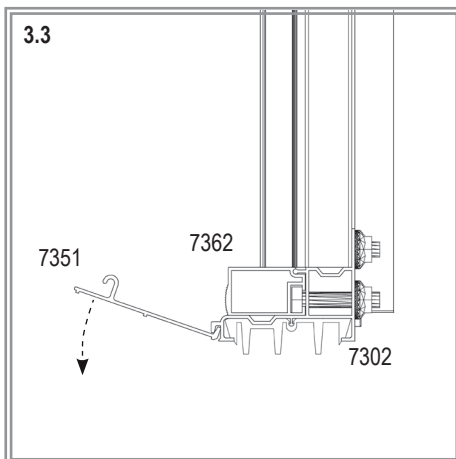

(NO) Montasjeveiledning

(HU) Szerelési útmutató

Vitavía
- makes living grow

VA0032-DH

(VM0019-HA, VM0042-A)

Item No.	Part	Sect. Ref.	Size mm	Quantity
2002		3	4.2 x 38	2x
2003		3	Ø 8	2x
2271		2	37	4x
3002		3	M6	2x
6070		3	Ø 13.5	24x
7052		2-3	M6 x 12	26x
7053		2-3	M6	28x
7332		2	9000 x 10	1x
7350		2	20	4x
7351		3	2548	1x
7352		2	653	1x
7353		2	653	1x
7354		2	574	1x
7355		2	574	2x
7356		2	1828	2x
7357		2	1828	1x
7358		2	1828	1x

Item No.	Part	Sect. Ref.	Size mm	Quantity
7359		3	2548	1x
7360		2	M6	4x
7361		3	1796	2x
7362		3	1222	1x
7363		3	1217	1x
7364		2	Ø 32	4x
7384		2	574	1x
7390		3	M6 x 30	4x
7392		2	Ø 5/3	8x
7393		2	M6 x 31	4x
7400		2	123	1x
7401		2	123	1x
7402		2	60	1x
7404		2	M4 x 10	8x
7405		2	M4 x 25	4x
7420		2	12000	1x

VA0032-DH

2.1	GLASS		POLYCARBONATE				QUANTITY
	4 MM		10 MM		16 MM		
	ART. No.	MM	ART. No.	MM	ART. No.	MM	
G	367853	619 x 843	369586	619 x 843	369596	595 x 823	4x

2

VA0032-DH

3

- 2002
2x
- 2003
2x
- 3002
2x
- 6070
24x
- 7052
10x
- 7053
12x
- 7351
1x
- 7359
1x
- 7361
2y
- 7362
1x
- 7363
1x
- 7390
4x