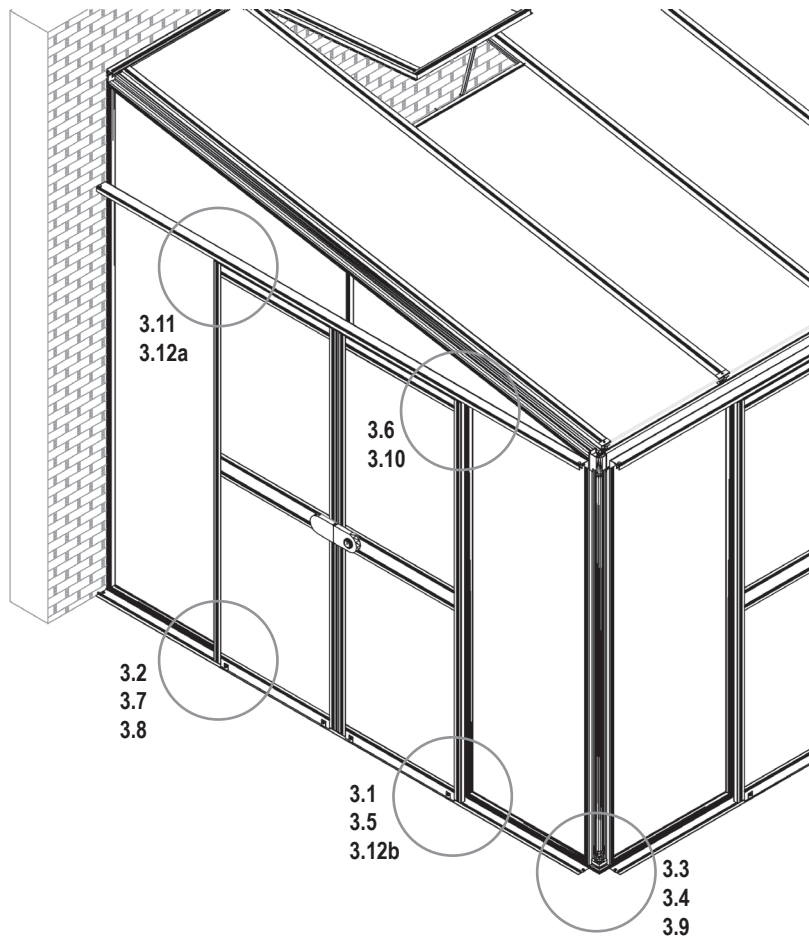

VA0032-DH

2.1	GLASS		POLYCARBONATE				QUANTITY
	4 MM		10 MM		16 MM		
	ART. No.	MM	ART. No.	MM	ART. No.	MM	
G	367853	619 x 843	369586	619 x 843	369596	595 x 823	4x

2

VA0032-DH

3

- 2002
2x
- 2003
2x
- 3002
2x
- 6070
24x
- 7052
10x
- 7053
12x
- 7351
1x
- 7359
1x
- 7361
2y
- 7362
1x
- 7363
1x
- 7390
4x