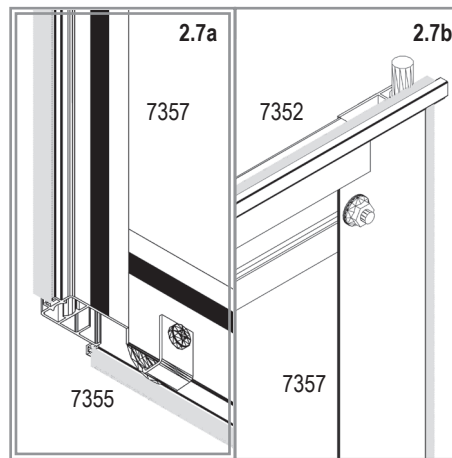

(NO) Montasjeveiledning

(HU) Szerelési útmutató

Vitavía
- makes living grow

VA0032-DH

(VM0019-HA, VM0042-A)

Item No.	Part	Sect. Ref.	Size mm	Quantity
2002		3	4.2 x 38	2x
2003		3	Ø 8	2x
2271		2	37	4x
3002		3	M6	2x
6070		3	Ø 13.5	24x
7052		2-3	M6 x 12	26x
7053		2-3	M6	28x
7332		2	9000 x 10	1x
7350		2	20	4x
7351		3	2548	1x
7352		2	653	1x
7353		2	653	1x
7354		2	574	1x
7355		2	574	2x
7356		2	1828	2x
7357		2	1828	1x
7358		2	1828	1x

Item No.	Part	Sect. Ref.	Size mm	Quantity
7359		3	2548	1x
7360		2	M6	4x
7361		3	1796	2x
7362		3	1222	1x
7363		3	1217	1x
7364		2	Ø 32	4x
7384		2	574	1x
7390		3	M6 x 30	4x
7392		2	Ø 5/3	8x
7393		2	M6 x 31	4x
7400		2	123	1x
7401		2	123	1x
7402		2	60	1x
7404		2	M4 x 10	8x
7405		2	M4 x 25	4x
7420		2	12000	1x

VA0032-DH

2.1	GLASS		POLYCARBONATE				QUANTITY
	4 MM		10 MM		16 MM		
	ART. No.	MM	ART. No.	MM	ART. No.	MM	
G	367853	619 x 843	369586	619 x 843	369596	595 x 823	4x

2

VA0032-DH

3

- 2002
2x
- 2003
2x
- 3002
2x
- 6070
24x
- 7052
10x
- 7053
12x
- 7351
1x
- 7359
1x
- 7361
2y
- 7362
1x
- 7363
1x
- 7390
4x