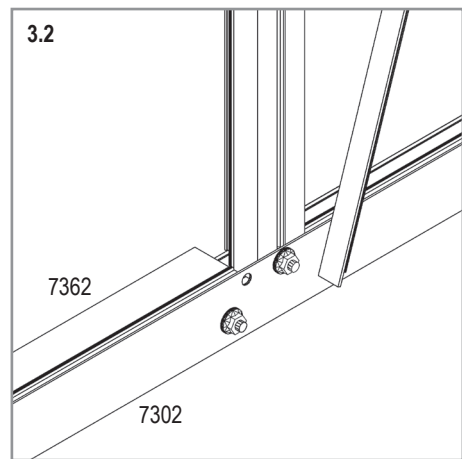

Item No.	Part	Sect. Ref.	Size mm	Quantity
7359		3	2548	1x
7360		2	M6	4x
7361		3	1796	2x
7362		3	1222	1x
7363		3	1217	1x
7364		2	Ø 32	4x
7384		2	574	1x
7390		3	M6 x 30	4x
7392		2	Ø 5/3	8x
7393		2	M6 x 31	4x
7400		2	123	1x
7401		2	123	1x
7402		2	60	1x
7404		2	M4 x 10	8x
7405		2	M4 x 25	4x
7420		2	12000	1x

VA0032-DH

2.1	GLASS		POLYCARBONATE				QUANTITY
	4 MM		10 MM		16 MM		
	ART. No.	MM	ART. No.	MM	ART. No.	MM	
G	367853	619 x 843	369586	619 x 843	369596	595 x 823	4x

2

VA0032-DH

3

- 2002
2x
- 2003
2x
- 3002
2x
- 6070
24x
- 7052
10x
- 7053
12x
- 7351
1x
- 7359
1x
- 7361
2y
- 7362
1x
- 7363
1x
- 7390
4x