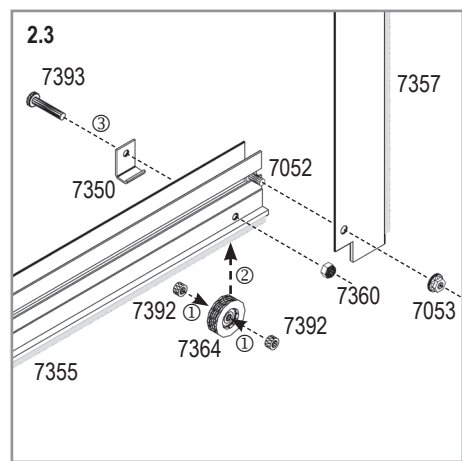

(NO) Montasjeveiledning

(HU) Szerelési útmutató

Vitavía
- makes living grow

VA0032-DH

(VM0019-HA, VM0042-A)

Item No.	Part	Sect. Ref.	Size mm	Quantity
2002		3	4.2 x 38	2x
2003		3	Ø 8	2x
2271		2	37	4x
3002		3	M6	2x
6070		3	Ø 13.5	24x
7052		2-3	M6 x 12	26x
7053		2-3	M6	28x
7332		2	9000 x 10	1x
7350		2	20	4x
7351		3	2548	1x
7352		2	653	1x
7353		2	653	1x
7354		2	574	1x
7355		2	574	2x
7356		2	1828	2x
7357		2	1828	1x
7358		2	1828	1x

Item No.	Part	Sect. Ref.	Size mm	Quantity
7359		3	2548	1x
7360		2	M6	4x
7361		3	1796	2x
7362		3	1222	1x
7363		3	1217	1x
7364		2	Ø 32	4x
7384		2	574	1x
7390		3	M6 x 30	4x
7392		2	Ø 5/3	8x
7393		2	M6 x 31	4x
7400		2	123	1x
7401		2	123	1x
7402		2	60	1x
7404		2	M4 x 10	8x
7405		2	M4 x 25	4x
7420		2	12000	1x

VA0032-DH

2.1	GLASS		POLYCARBONATE				QUANTITY
	4 MM		10 MM		16 MM		
	ART. No.	MM	ART. No.	MM	ART. No.	MM	
G	367853	619 x 843	369586	619 x 843	369596	595 x 823	4x

2

VA0032-DH

3

- 2002
2x
- 2003
2x
- 3002
2x
- 6070
24x
- 7052
10x
- 7053
12x
- 7351
1x
- 7359
1x
- 7361
2y
- 7362
1x
- 7363
1x
- 7390
4x