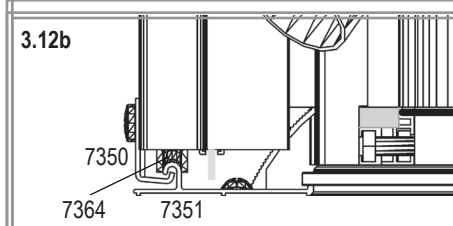

3

VA0032-DH