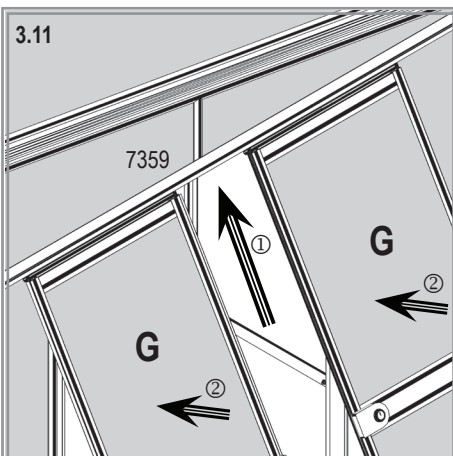

3

VA0032-DH