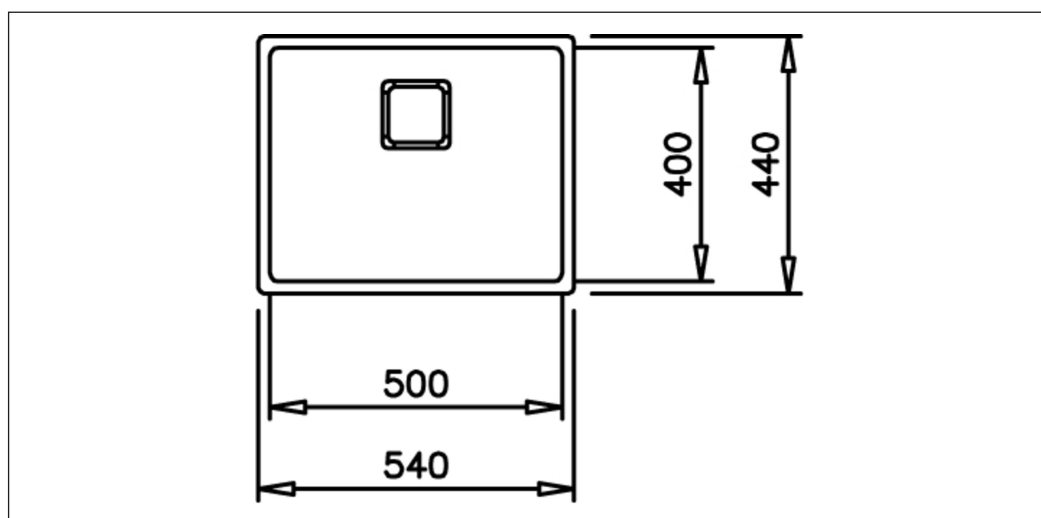

FlexLinea FlexLinea-TI

Vare nr. FlexLinea5040-TITAN
 GTIN 7393069024050
 VVS nr. 681256103
 DB nr. 2272554

Skabsstørrelse 60
Udvendige mål i mm 540 x 440 x 200
Mål på kumme i mm 500 x 400
Dimension afløbshul i mm 97
Placering afløbshul Upper center
Materiale EN 1.4301, AISI 304,
 SS2333, PVD in color
 Brass
Materiale tykkelse i mm 1,0
Bruttovægt i kg 7.20
Nettovægt i kg 5.60

Beskrivelse

Nyhed! Enkeltvask i PVD farve med Intra kant til nedfældning, under- og planlimning. I et skarpt og tidløst design, der passer ind i de fleste køkkener. Leveres med manuel strainer og overløb. PVD farvet cover ved afløb.