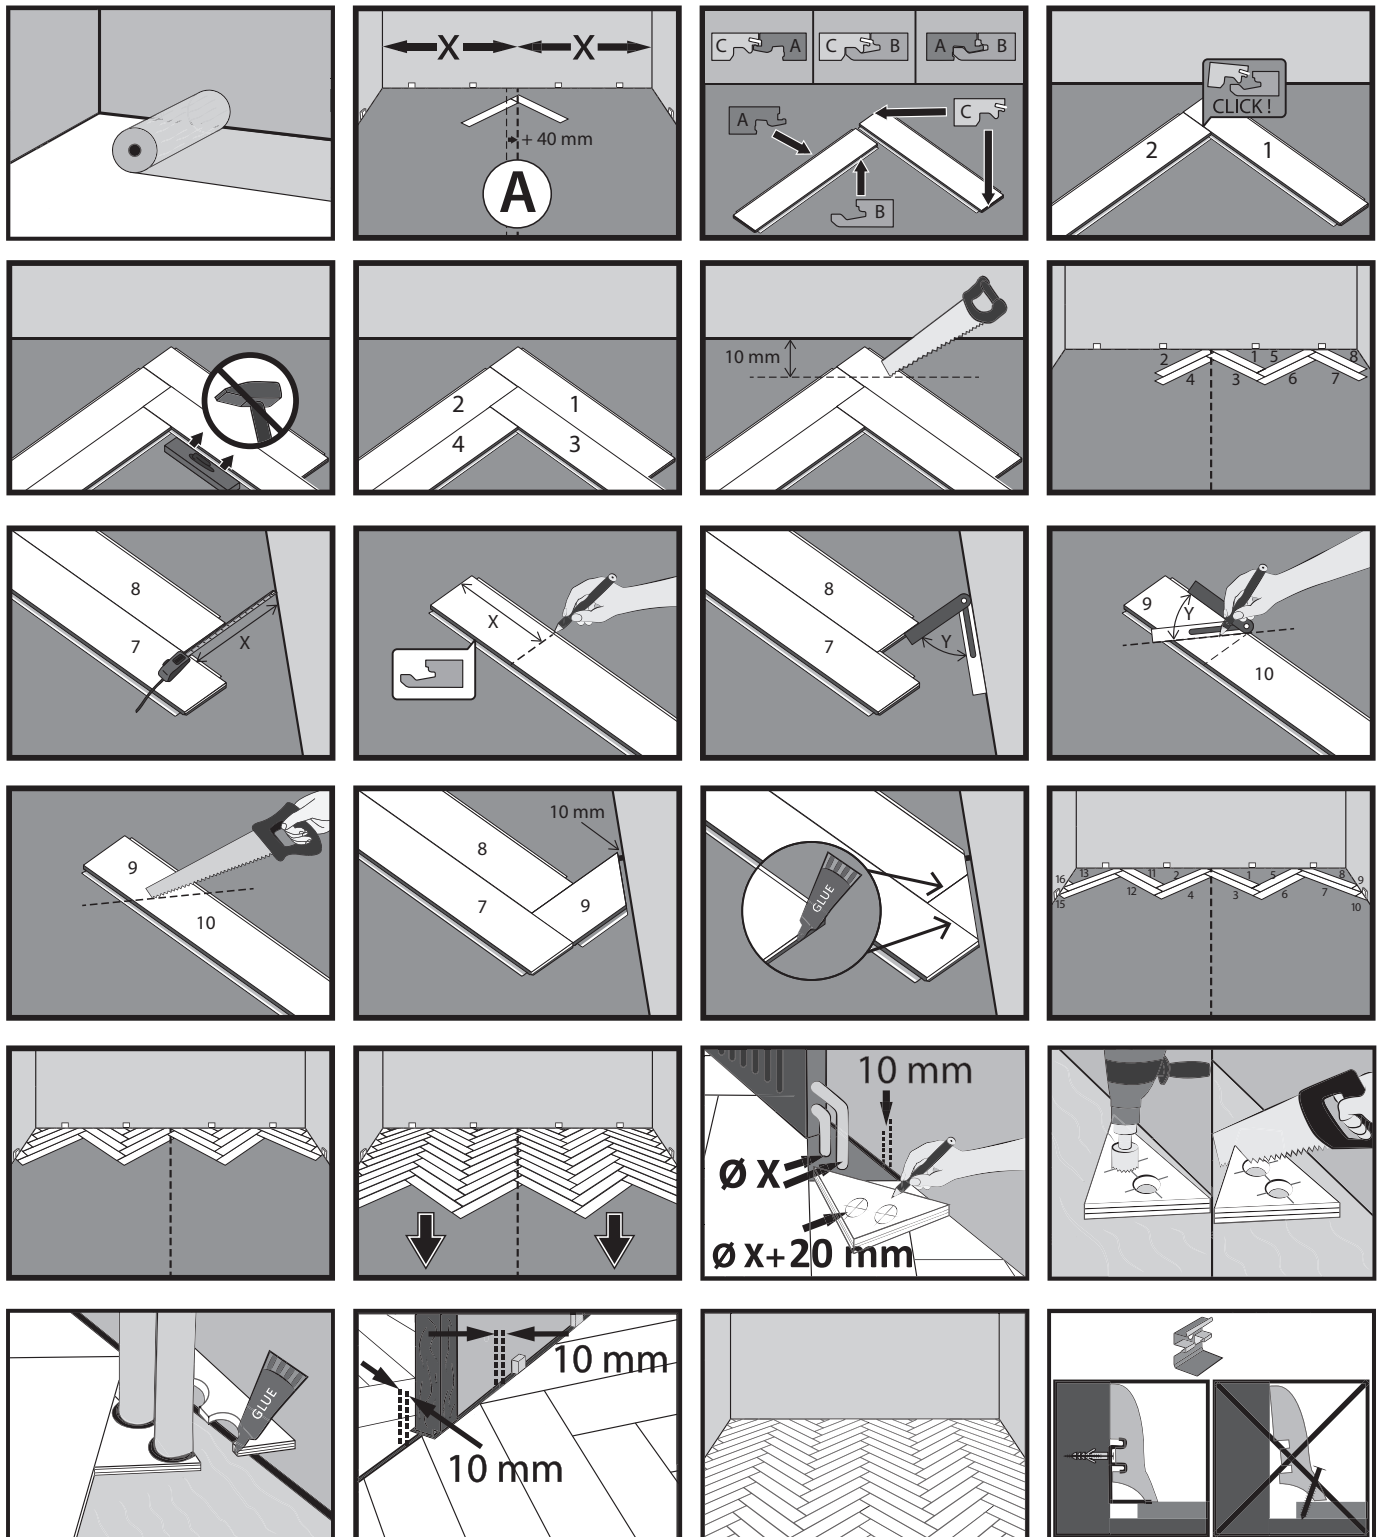

MONTERINGSVEJLEDNING

LAMELPARKET SILDEBEN MONTERINGSVEJLEDNING - OPTILOCK

FOR MONTERING

MONTERINGSVEJLEDNING

LAMELPARKET SILDEBEN MONTERINGSVEJLEDNING - OPTILOCK (FORTSAT)

MONTERINGSVEJLEDNING

LAMELPARKET SILDEBEN MONTERINGSVEJLEDNING - OPTILOCK (FORTSAT)