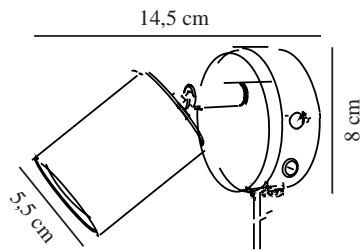

EXPLORE | VÆGLAMPE | SORT

2113251003

nordlux®

Spænding (V): 230 Volt
IP-vurdering: IP20
Maksimal pæreeffekt (W): 7W
Klasse (klasse 1, klasse 2, klasse 3): Klasse 2 (Dobbelt isoleret)
Pærefatning: GU10
Placering af afbryder: På fodpladen

Farve: Sort
Højde (cm): 12
Bredde (cm): 8
Skærmdiameter (cm): 5,5
Længde (cm): 8
Vippevinkel (°): 90
Drejevinkel (°): 45

Varenummer: 2113251003
Stk. pr. master-kasse: 6
Salgskasse, højde (cm): 11,5
Salgskasse, bredde (cm): 11
Salgskasse, dybde (cm): 8,5
Salgskasse, volumen (m³): 0,0011

Primært materiale: Metal
Ledningens farve: Sort
Ledningens længde (cm): 150
Ledningens overflademateriale: Plast
Kan ledningen udskiftes?: True

EAN-nummer: 5704924009495
TUN: 2258626

• Tidssvarende og enkel stil • Justerbart lampehoved for retningsbestemt lys

Explore væglampe fra Nordlux er en lille fin lampe, med et helt enkelt design. Lampen er ideel som sengelampe til børneværelset, teenageværelset, soveværelset eller i sommerhuset.