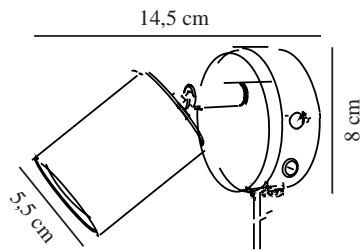

EXPLORE | VÆGLAMPE | HVID

2113251001

nordlux®

Spænding (V): 230 Volt
IP-vurdering: IP20
Maksimal pæreeffekt (W): 7W
Klasse (klasse 1, klasse 2, klasse 3): Klasse 2 (Dobbelt isoleret)
Pærefatning: GU10
Placering af afbryder: På fodpladen

Farve: Hvid
Højde (cm): 12
Bredde (cm): 8
Skærm diameter (cm): 5.5
Længde (cm): 8
Vippevinkel (°): 90
Drejevinkel (°): 45

Varenummer: 2113251001
Stk. pr. master-kasse: 6
Salgskasse, højde (cm): 11.5
Salgskasse, bredde (cm): 11
Salgskasse, dybde (cm): 8.5
Salgskasse, volumen (m³): 0.0011

Primært materiale: Metal
Ledningens farve: Hvid
Ledningens længde (cm): 150
Ledningens overflademateriale: Plast
Kan ledningen udskiftes?: True

EAN-nummer: 5704924009488
TUN: 2258625

• Tidssvarende og enkel stil • Justerbart lampehoved for retningsbestemt lys

Explore væglampe fra Nordlux er en lille fin lampe, med et helt enkelt design. Lampen er ideel som sengelampe til børneværelset, teenageværelset, soveværelset eller i sommerhuset.